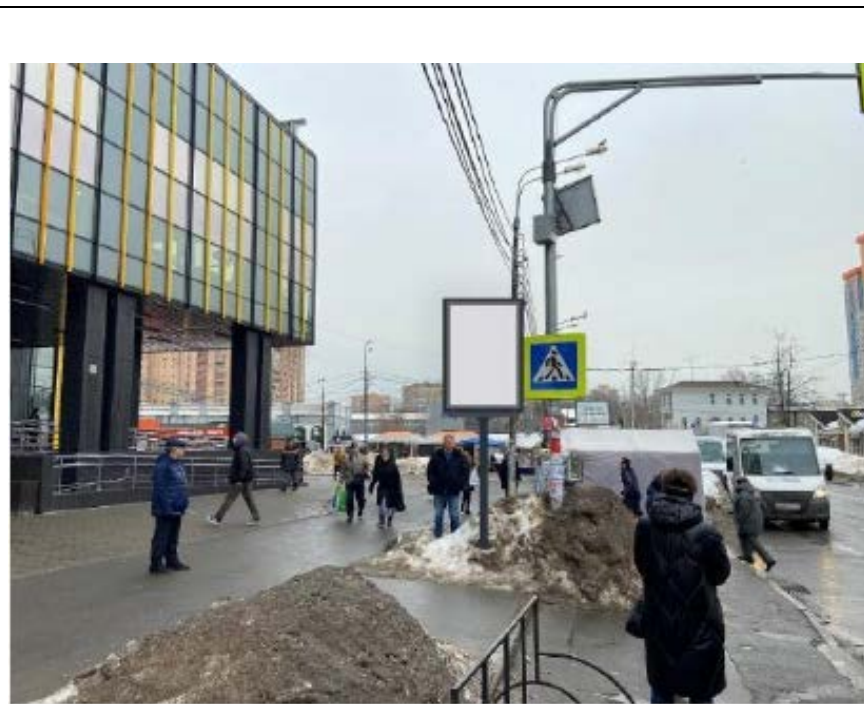

## ФОТОМАТЕРИАЛЫ

сторона А

сторона Б

№ 730Н

Адрес: Московская область, г.о. Красногорск, г. Красногорск, Железнодорожный переулок, у  
остановки «Станция МЦД Павшино».