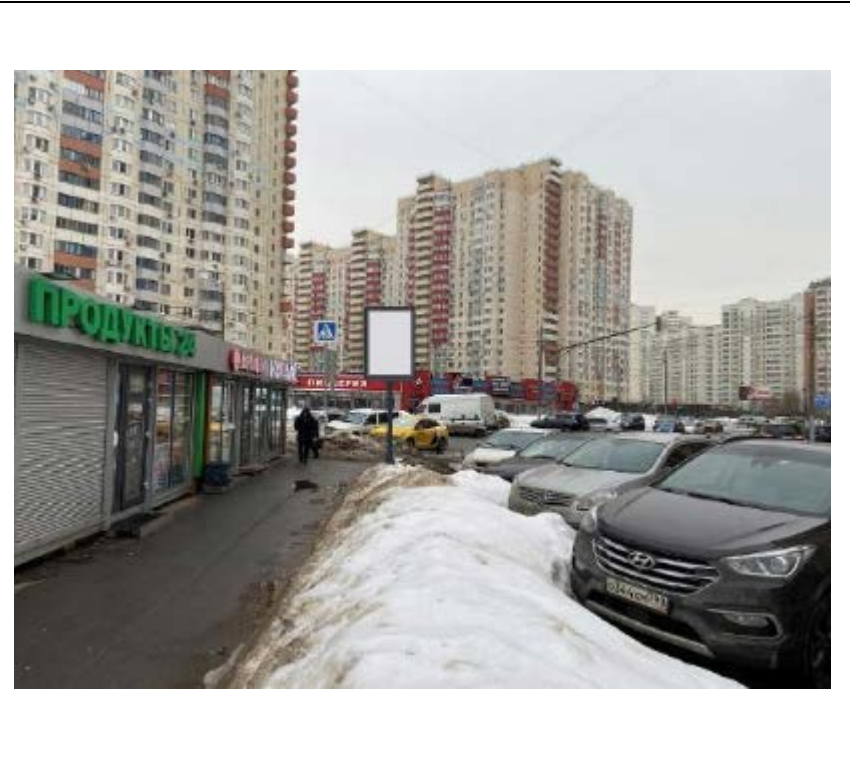

сторона Б

№ 734Н

Адрес: Московская область, г.о. Красногорск, г. Красногорск, ул. имени Зверева 4А