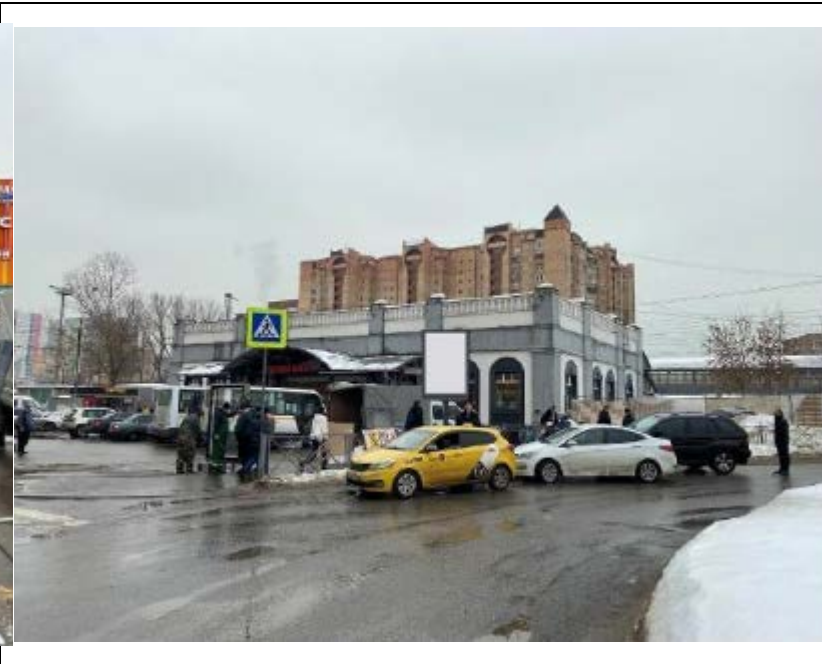

сторона Б

№ 732Н

Адрес: Московская область, г.о. Красногорск, г. Красногорск, Станция Павшино D2, точка 1