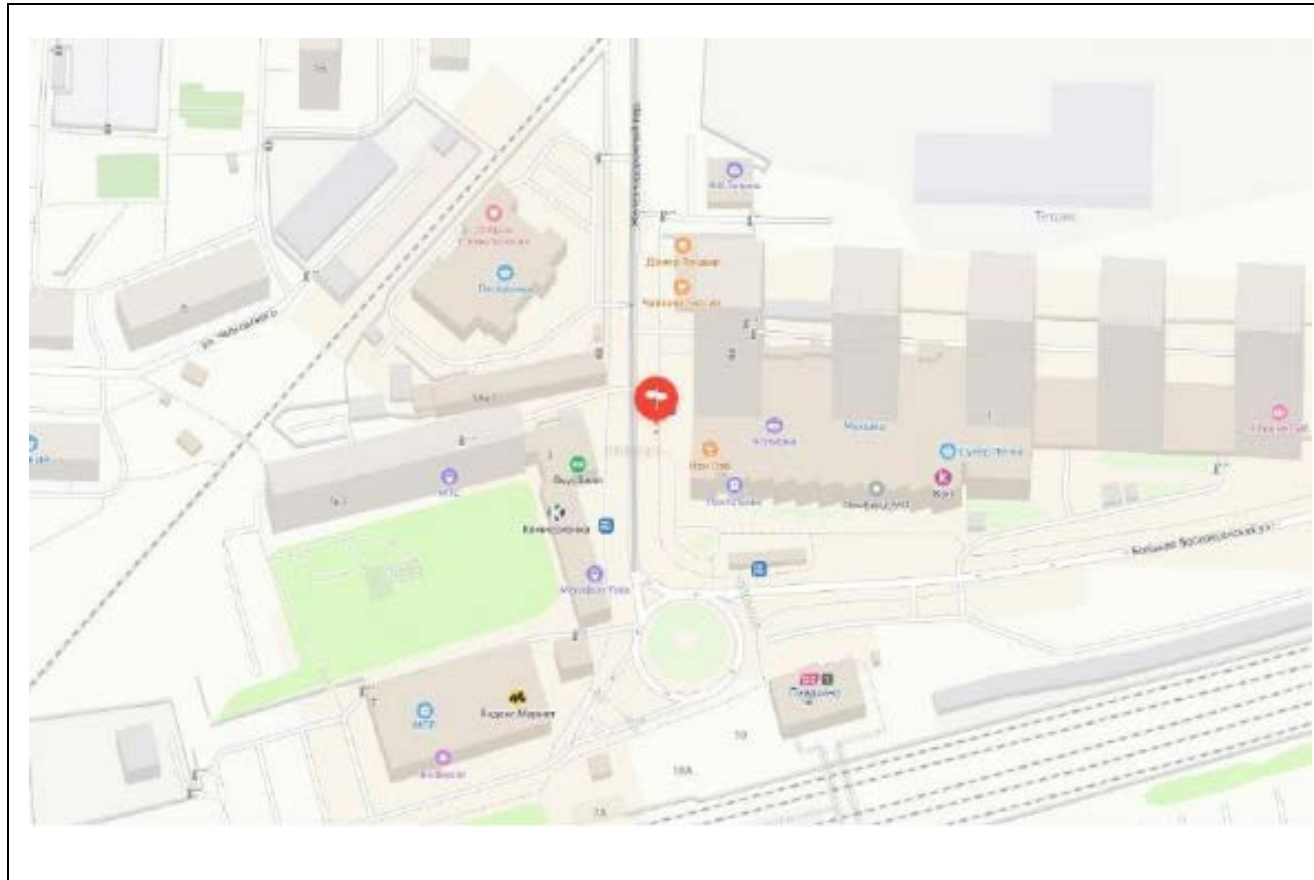

Картографические материалы

№ 423н

Адрес: Московская обл., г.о. Красногорск, г. Красногорск, ул. Черневская, д. 89 (с привязкой к автодороге: Волоколамское ш., 25 км + 815 м, справа из Москвы)

Картографические материалы