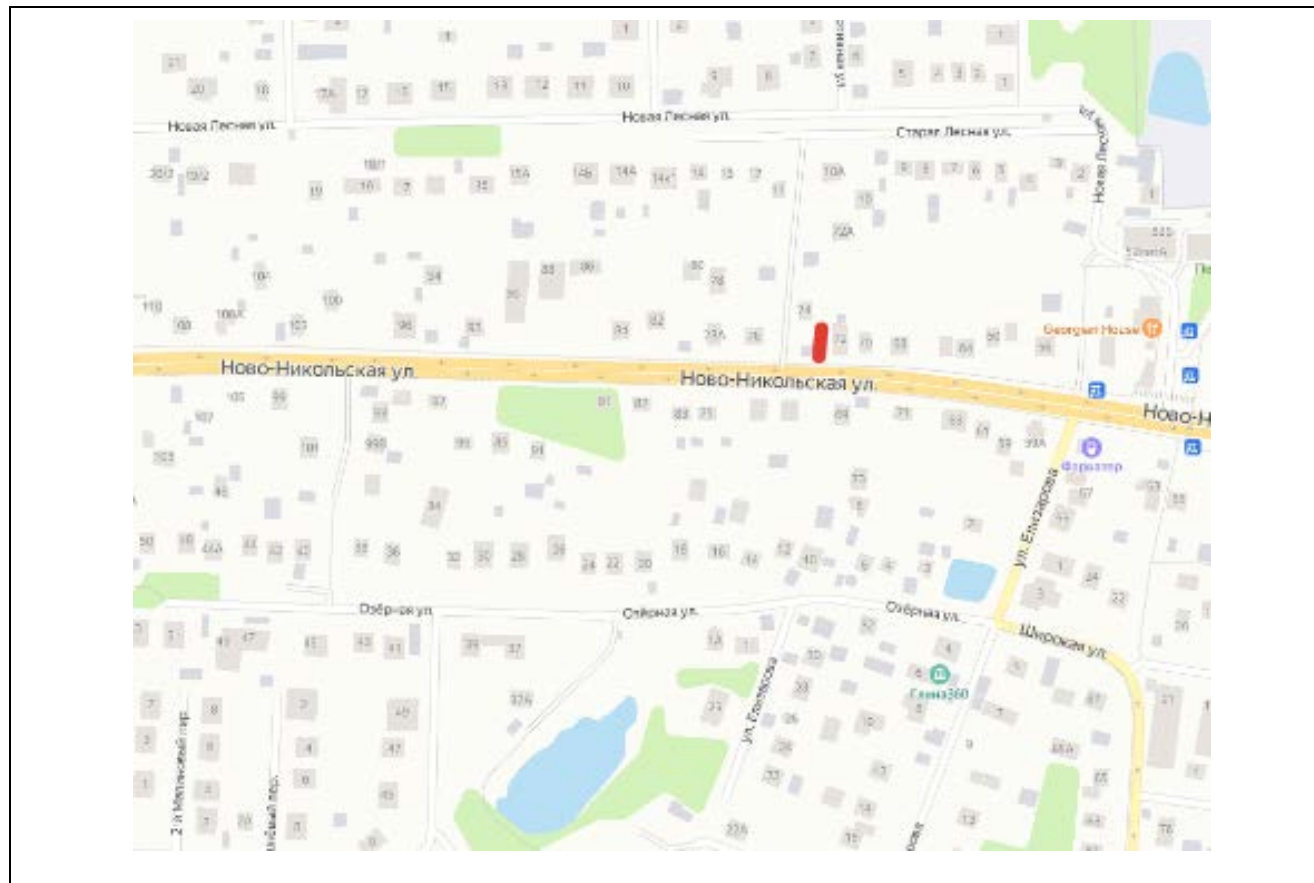

Картографические материалы

№ 204н

Адрес: Московская обл., г.о. Красногорск, г. Красногорск, мкр. Опалиха, ул. Ново-Никольская, д. 74