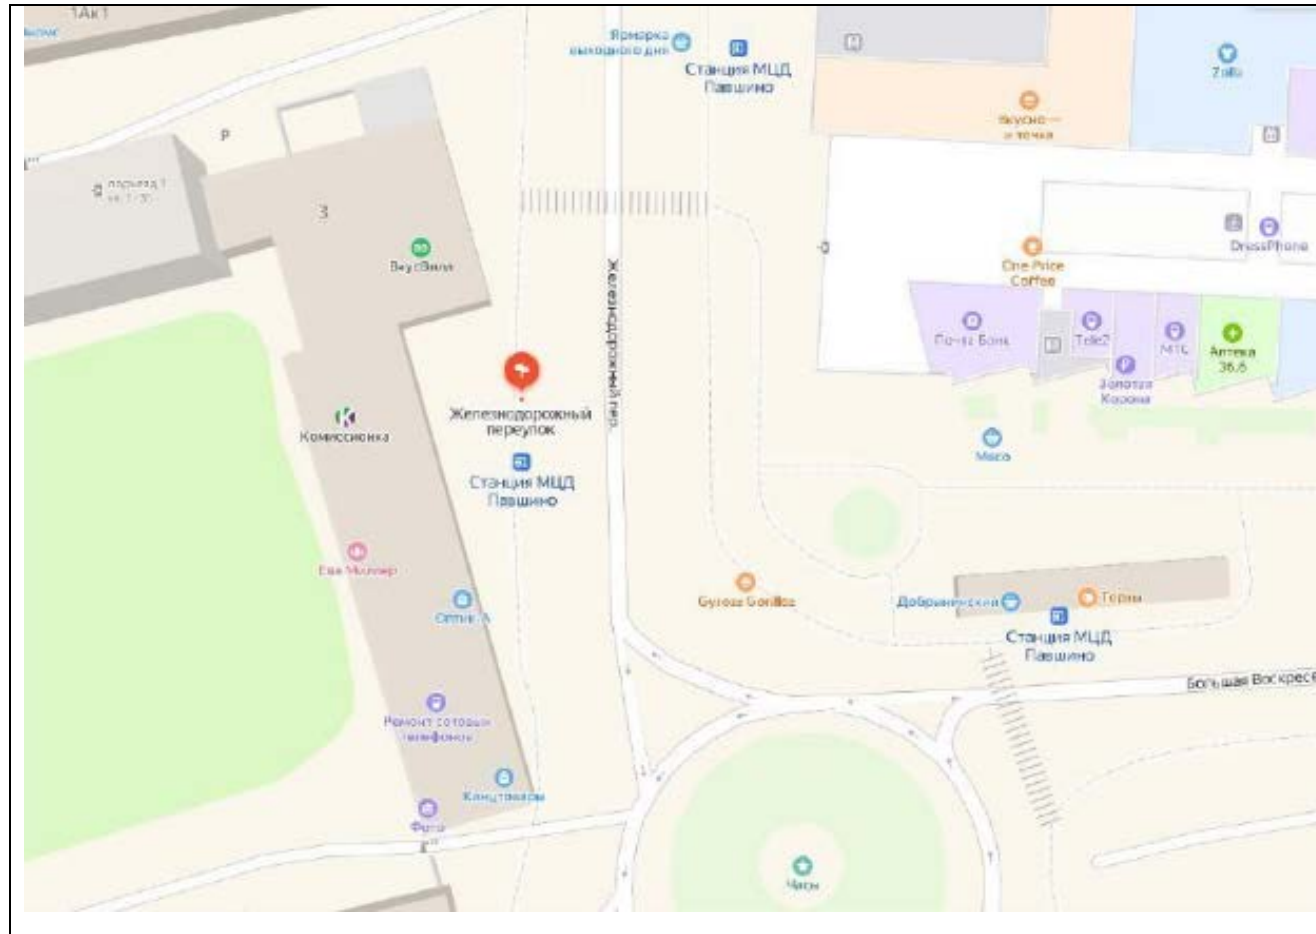

Картографические материалы

№ 423н

Адрес: Московская обл., г.о. Красногорск, г. Красногорск, ул. Черневская, д. 89 (с привязкой к автодороге: Волоколамское ш., 25 км + 815 м, справа из Москвы)

Картографические материалы

№ 730Н

Адрес: Московская область, г.о. Красногорск, г. Красногорск, Железнодорожный переулок, у остановки «Станция МЖД Павшино».

Картографические материалы

№ 731н

Адрес: Московская область, г.о. Красногорск, г. Красногорск, Железнодорожный переулок, д.3