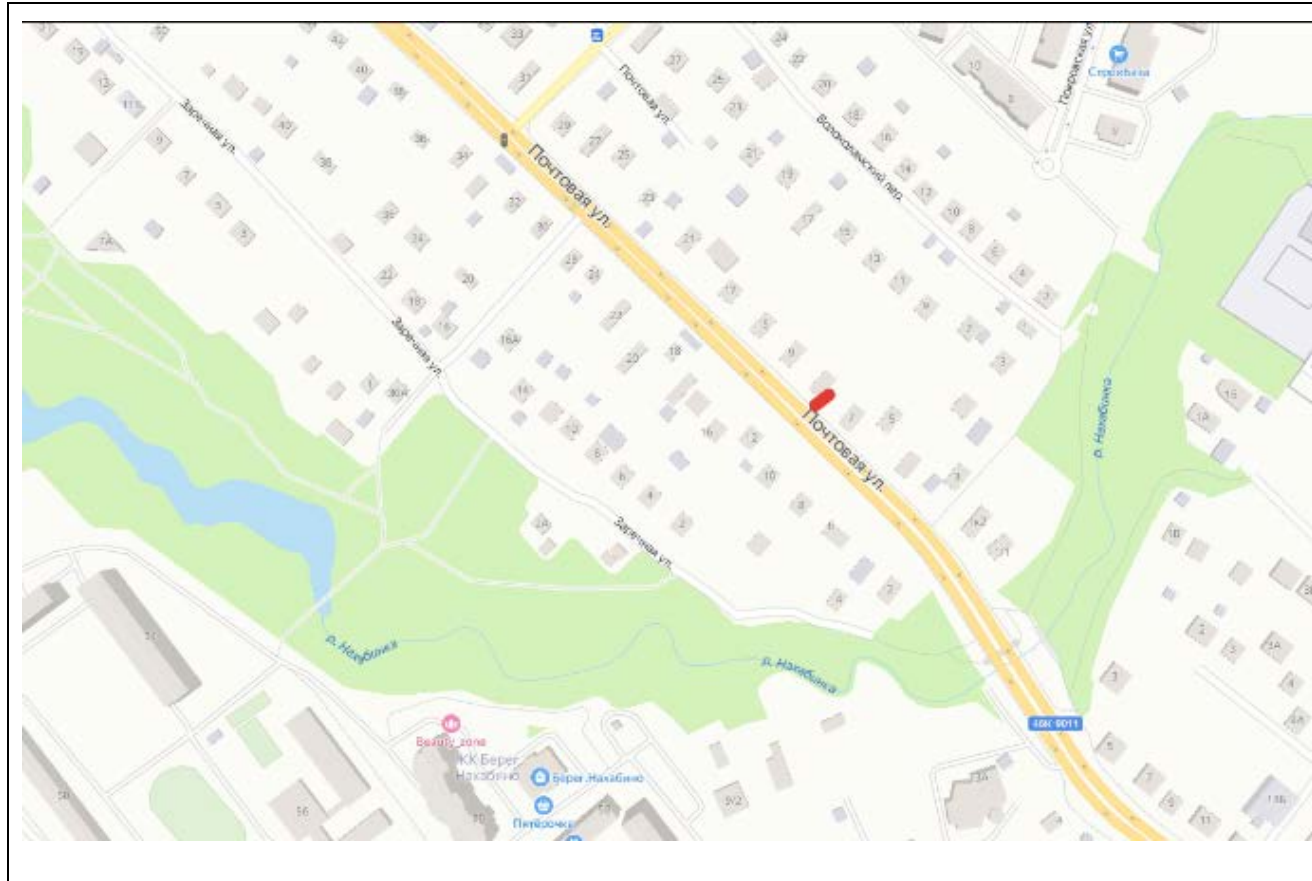

Согласовано:

Министерство информации
и молодежной политики
Московской области

«_____» _____ 2026

2026

Картографические материалы

№ 13н

Адрес: Московская область, г.о. Красногорск, пос. Нахабино, ул. Почтовая, д. 11

Картографические материалы

№ 423н

Адрес: Московская обл., г.о. Красногорск, г. Красногорск, ул. Черневская, д. 89 (с привязкой к автодороге: Волоколамское ш., 25 км + 815 м, справа из Москвы)

Картографические материалы

№ 730Н

Адрес: Московская область, г.о. Красногорск, г. Красногорск, Железнодорожный переулок, у остановки «Станция МЖД Павшино».

Картографические материалы

№ 731н

Адрес: Московская область, г.о. Красногорск, г. Красногорск, Железнодорожный переулок, д.3

Картографические материалы

№ 734Н

Адрес: Московская область, г.о. Красногорск, г. Красногорск, ул. имени Зверева 4А

Картографические материалы

№ 735Н

Адрес: Московская область, г.о. Красногорск, г. Красногорск, ул. имени Зверева 4А у пешеходного моста к ст. Пенягино