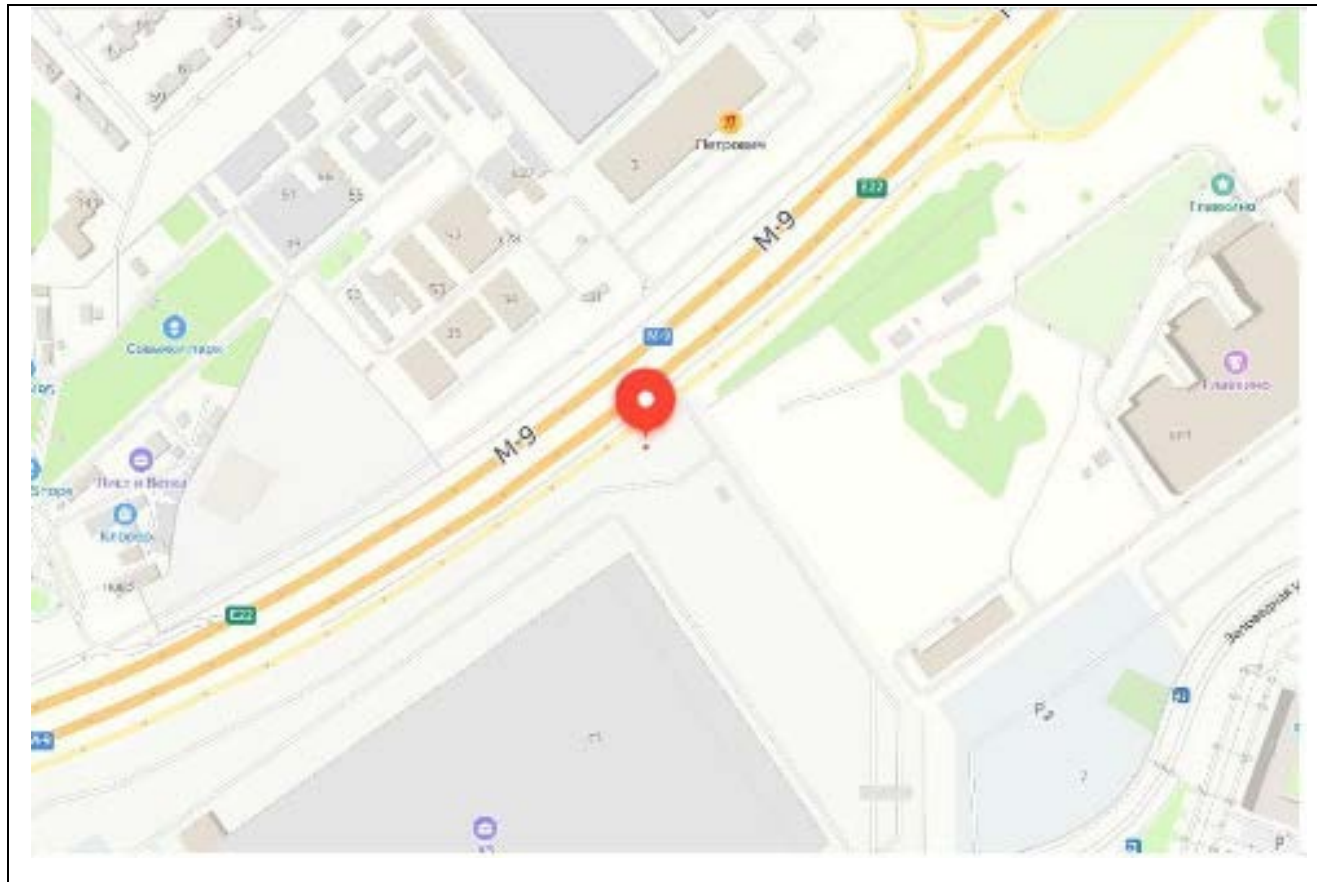

## Картографические материалы

№ 706н

Адрес: Московская область, г.о. Красногорск, тер. автодорога Балтия, 26-й км, Новорижское ш., с1 (поз. 1)  
(адрес установки и эксплуатации рекламной конструкции)

## Картографические материалы

№ 707Н

Адрес: Московская область, г.о. Красногорск, тер. автодорога Балтия, 26-й км, Новорижское ш.,  
с1 (поз. 2)  
(адрес установки и эксплуатации рекламной конструкции)