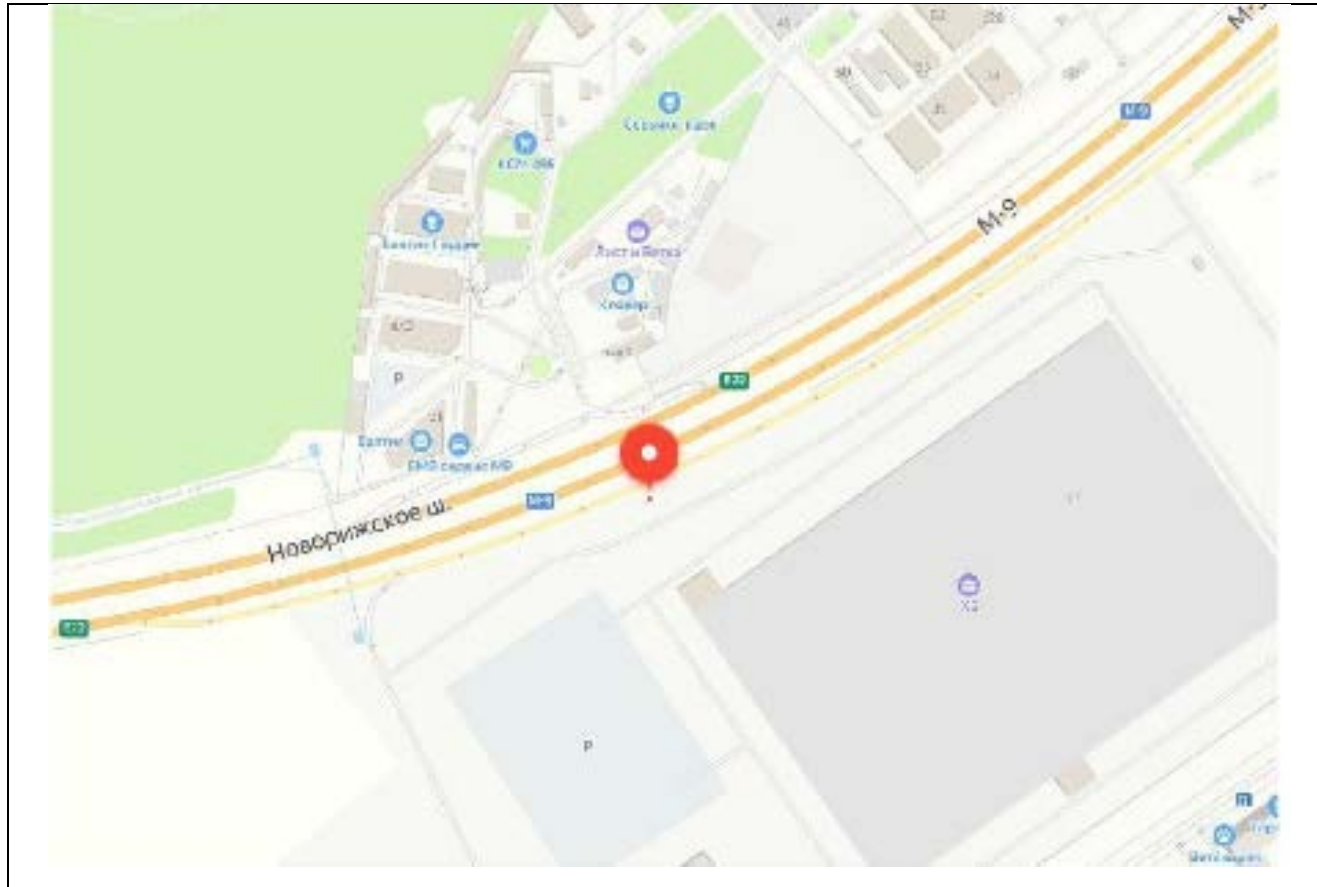

## Картографические материалы

№ 706н

Адрес: Московская область, г.о. Красногорск, тер. автодорога Балтия, 26-й км, Новорижское ш., с1 (поз. 1)  
(адрес установки и эксплуатации рекламной конструкции)

## Картографические материалы

№ 707Н

Адрес: Московская область, г.о. Красногорск, тер. автодорога Балтия, 26-й км, Новорижское ш.,  
с1 (поз. 2)  
(адрес установки и эксплуатации рекламной конструкции)