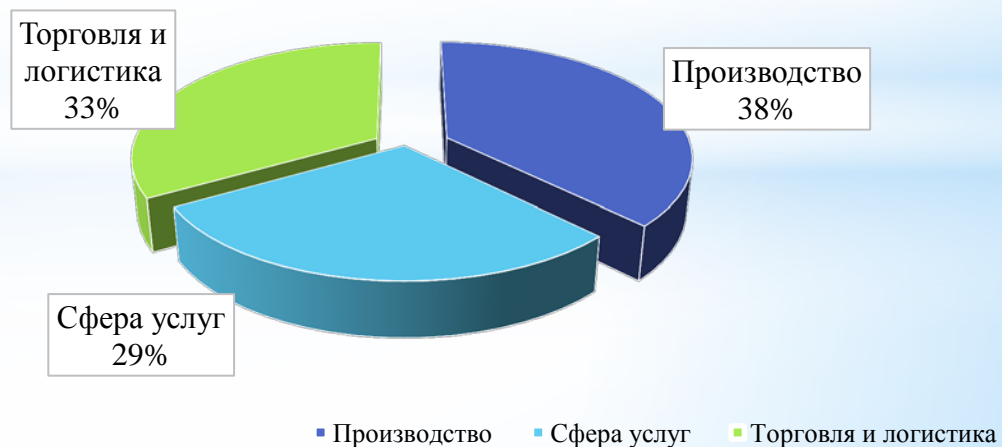

Раздел IX. Технопарки и бизнес -инкубаторы для развития малого (и микро) бизнеса

Индустриальная площадка «ПРОМДЕТАЛЬ»

Адрес: МОСКОВСКАЯ область, КРАСНОГОРСКИЙ район, рп. НАХАБИНО, ул. ВОКЗАЛЬНАЯ. Основной вид деятельности: "Операции с недвижимым имуществом / Сдача внаем собственного недвижимого имущества / Сдача внаем собственного нежилого недвижимого имущества".

Виды деятельности резидентов