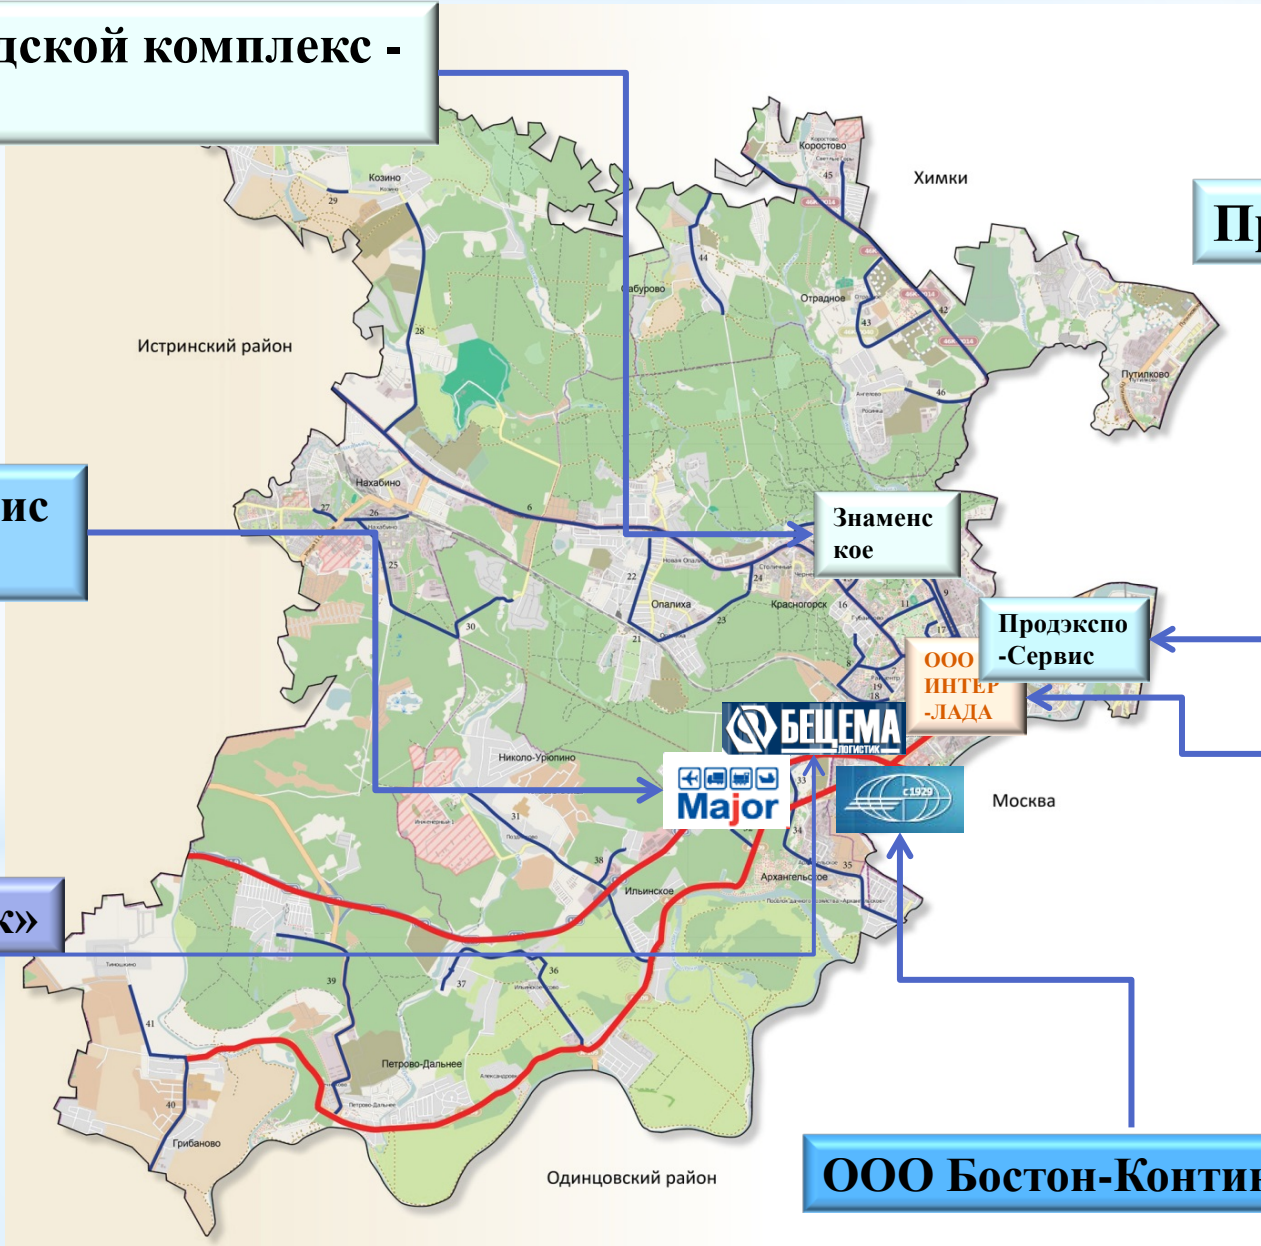

Раздел VIII. Логистические комплексы, склады

Офисно-складской комплекс -
Знаменское

ООО Мэйджор Карго Сервис
(транспортный холдинг)

СК «Бецема-Логистик»

Продэкспо-Сервис

Продэкспо
-Сервис

ООО ИНТЕР-ЛАДА

ООО Бостон-Континенталь