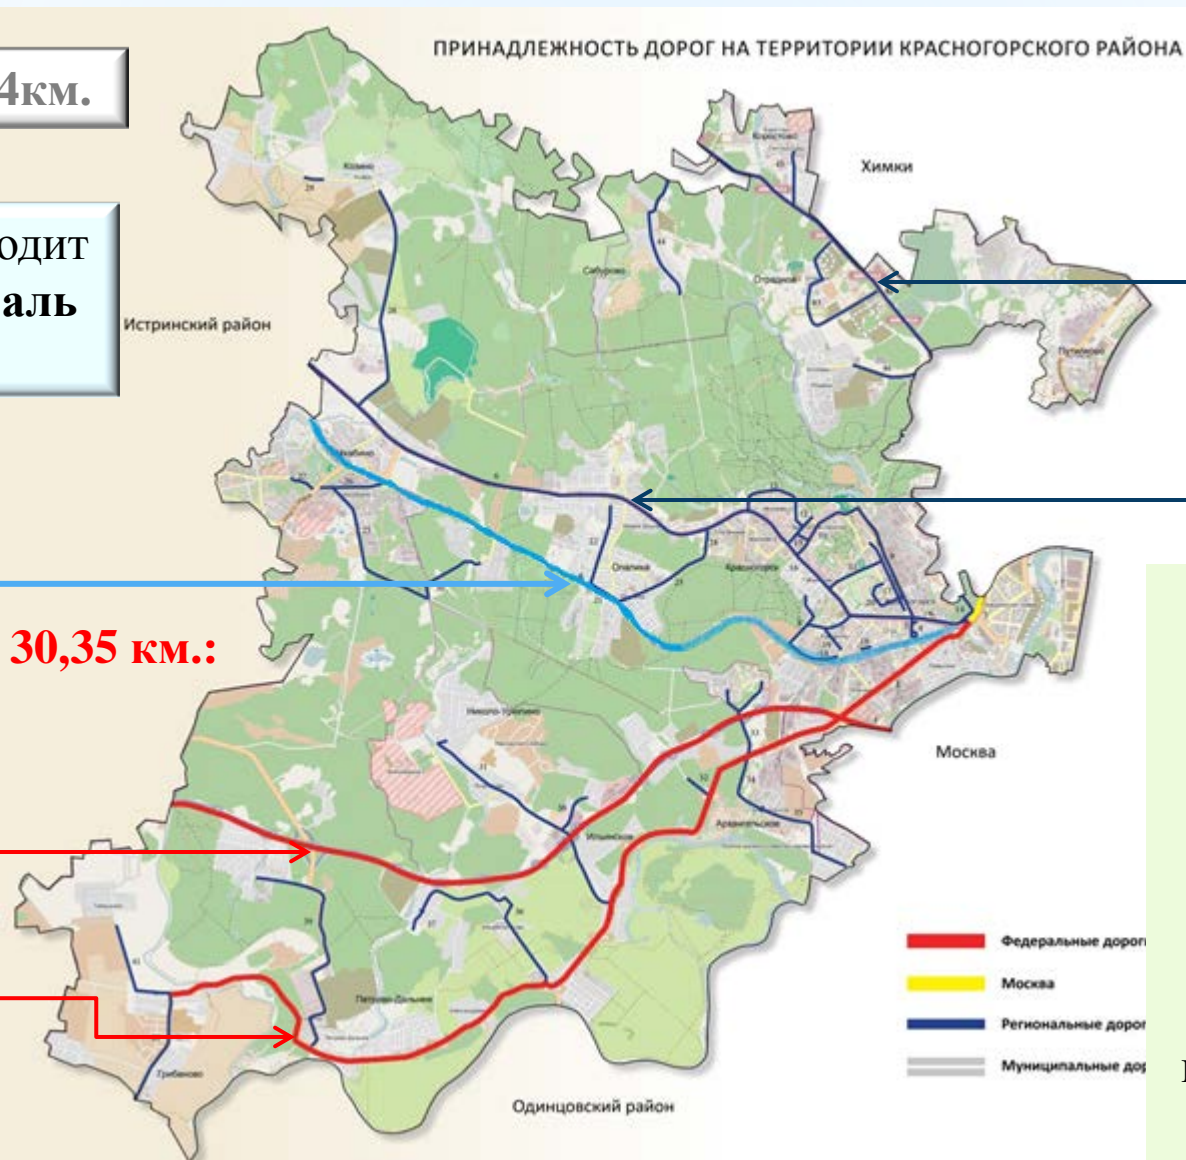

Раздел II. Транспортная система района

Протяженность дорог, находящихся на территории Красногорского муниципального района составляет **375,75 км.**, из них:

• Местного значения – 226,4 км.

По территории района проходит железнодорожная магистраль Рижского направления.

• Федерального значения – 30,35 км.:

- М 9 «Балтия»;

- Ильинское шоссе;

• Регионального значения – 119 км.:

- Пятницкое шоссе;

- Волоколамское шоссе;

Дополнительно, планируется строительство:

- многоуровневой развязки на пересечении Волоколамского и Ильинского шоссе,
- автодороги, связывающей Волоколамское шоссе с автомагистралью М9 «Балтия», проект которой утвержден ПП МО 22.05.2015 г. №369/18