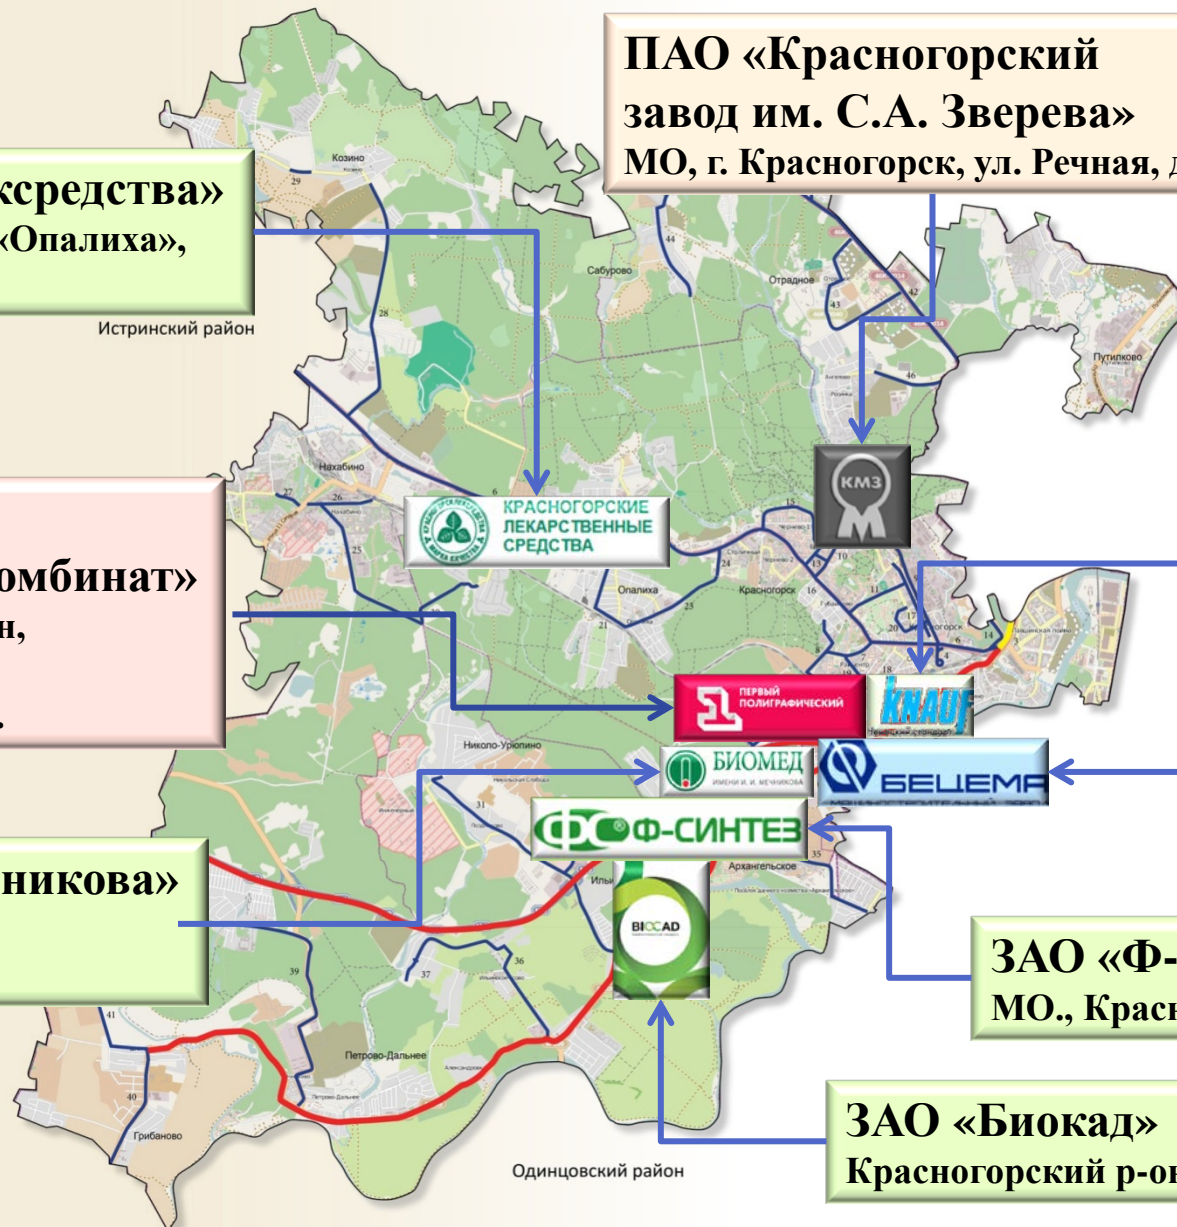

Раздел VII. Крупные промышленные предприятия района

АО «Красногорсклексредства»
МО, г. Красногорск, мкр. «Опалиха»,
ул. Мира, д. 25.

**ПАО «Красногорский
завод им. С.А. Зверева»**
МО, г. Красногорск, ул. Речная, д. 8.

ООО «КНАУФ-Гипс»
143405, МО, г. Красногорск,
ул. Центральная, д. 139.

**ООО «Первый
полиграфический комбинат»**
МО, Красногорский район,
п/о «Красногорск-5»,
Ильинское шоссе, 4-й км.

ЗАО «Бецема»
143405, МО, г. Красногорск-5,
Ильинское шоссе, 2-й км.

ОАО «Биомед им. Мечникова»
МО, Красногорский район,
с. Петрово-Дальнее.

ЗАО «Ф-Синтез»
МО., Красногорский район, с. Петрово-Дальнее.

ЗАО «Биокад»
Красногорский р-он, с.Петрово-Дальнее