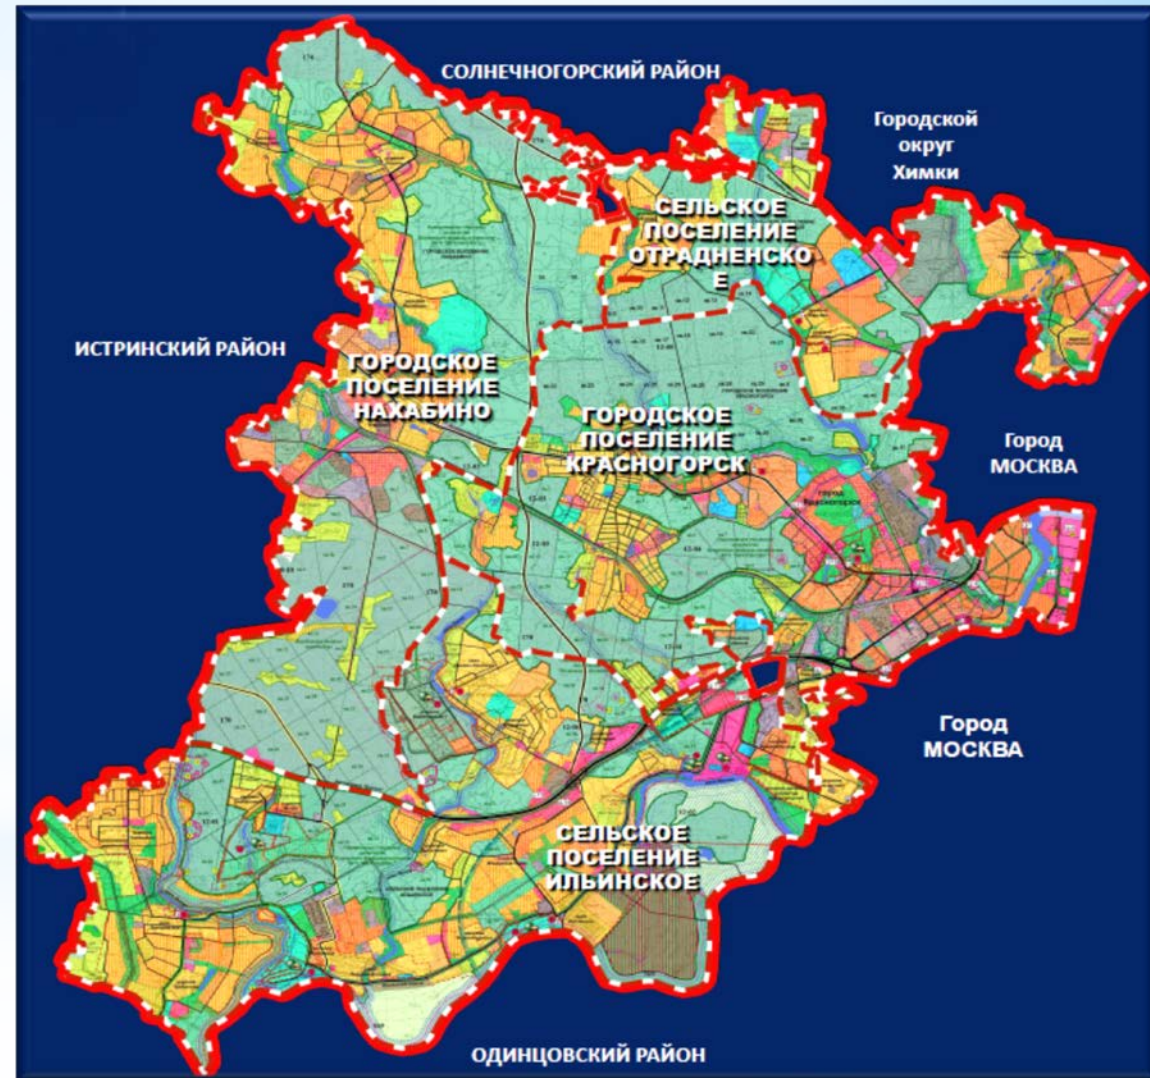

Раздел I. Географическое положение

Красногорский муниципальный района - муниципальное образование, расположенное в центре Московской области.

Площадь района составляет 22,5 тыс.га.

Красногорский район отличается удачное географическое положение: он располагается в экологически чистой зоне, на берегу Москвы реки, в северо-западном секторе лесопаркового защитного пояса, в 23 км от Московского Кремля и 3 км от Московской окружной дороги; в 25 км. от Международного Аэропорта Шереметьево.

На территории района располагается Правительство Московской области.

Район граничит:

на востоке с городом Москва,
на юге с Одинцовским муниципальным районом МО,
на западе с Истринским муниципальным районом МО,
на севере с Солнечногорским муниципальным районом и городским округом Химки Московской области.

Красногорский район по своему развитию и экономическому потенциалу входит в число наиболее развитых районов Подмосковья.