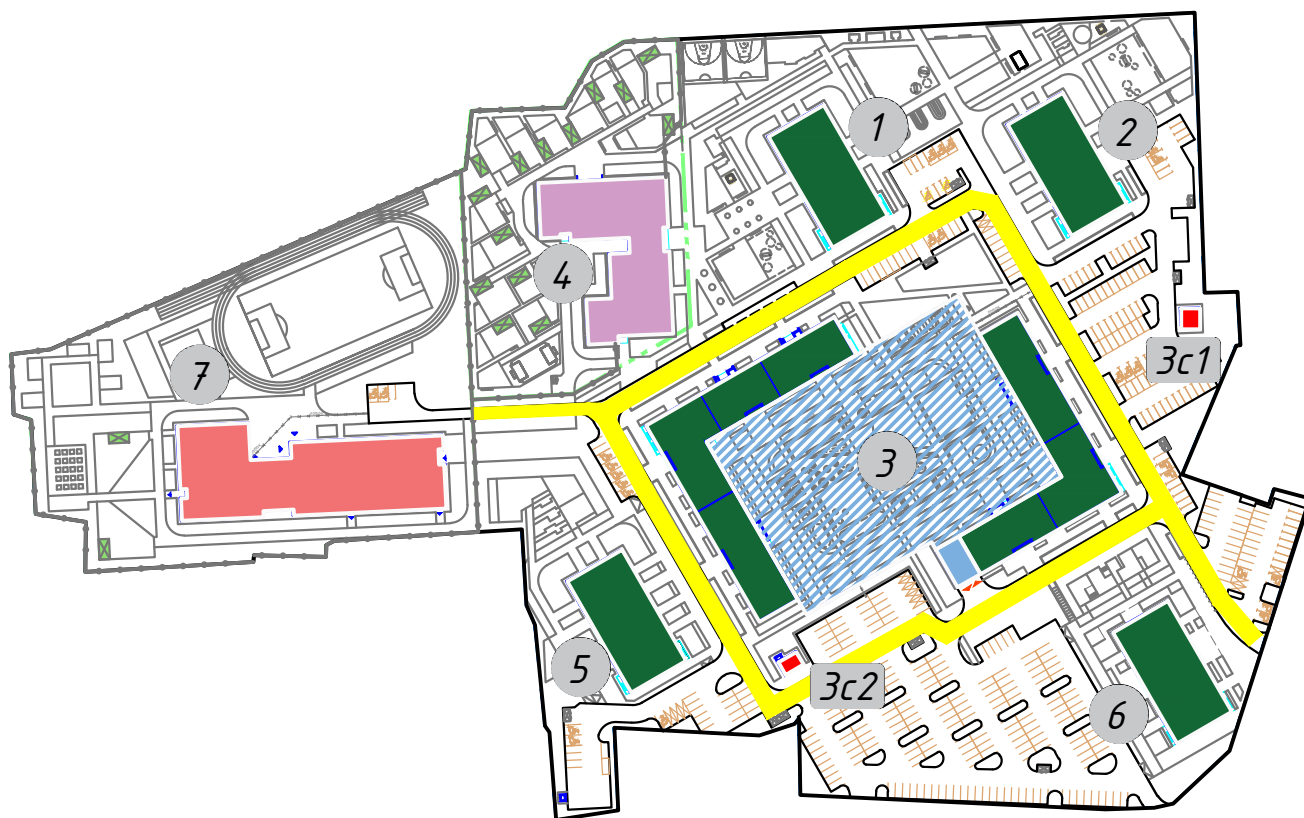

Схема наименования улиц и нумерации объектов недвижимости с объектами социальной, коммерческой и инженерной инфраструктуры жилого комплекса "Митино Парк" по адресу: Московская область, городской округ Красногорск, г.Красногорск, коммунальная зона "Красногорск-Митино"

Условные обозначения

-  Граница территории участка
-  Ограждение территории
-  Улица Видная
-  Объекты жилищного строительства
-  Объекты социальной инфраструктуры (ДОО)
-  Объекты социальной инфраструктуры (БНК)
-  Объекты транспортной инфраструктуры
-  Объекты инженерной инфраструктуры
-  Адресный номер