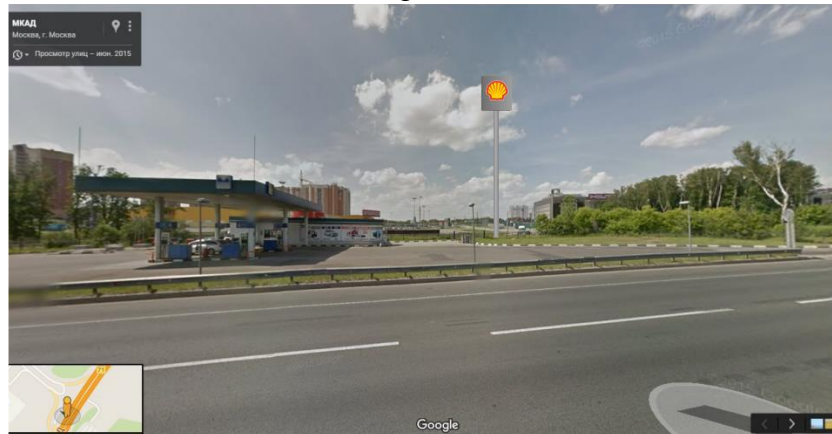

## Форма фотоматериалов

Сторона А

Сторона Б

№ 193Н

Адрес: Московская область, Красногорский район, д.Путилково, 72км МКАД  
(адрес установки и эксплуатации рекламной конструкции)

- Номер места установки и эксплуатации рекламной конструкции соответствующий номеру адресной программы и номеру в альбом со схемой размещения рекламной конструкции.

## Форма фотоматериалов

Сторона А

Сторона Б

№194н

Адрес: Московская область, Красногорский район, д.Путилково, 72км МКАД  
(адрес установки и эксплуатации рекламной конструкции)

- Номер места установки и эксплуатации рекламной конструкции соответствующий номеру адресной программы и номеру в альбом со схемой размещения рекламной конструкции.