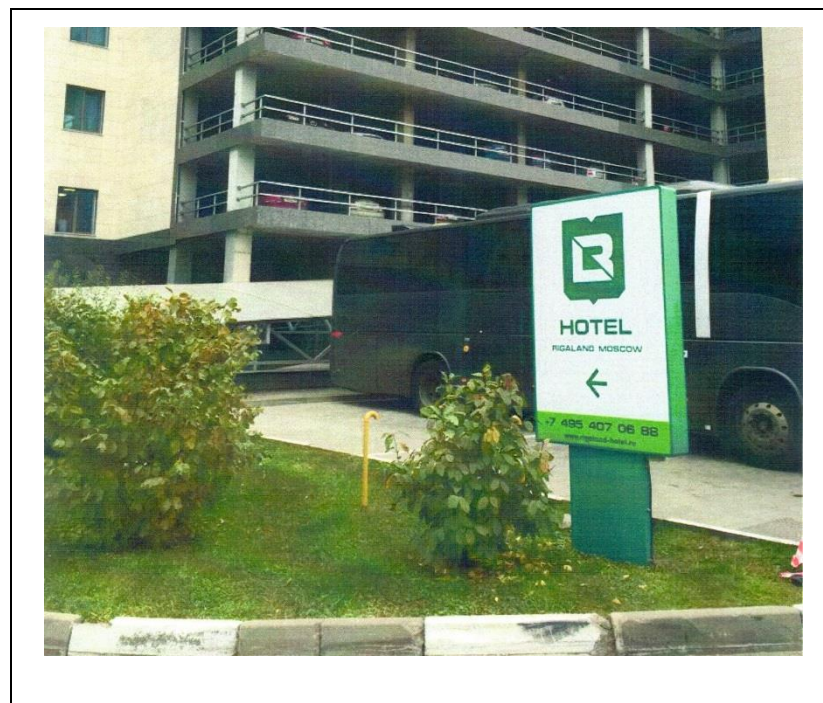

ФОТОМАТЕРИАЛЫ

сторона А

сторона Б

№ 201н

Адрес: Московская область, Красногорский район, 26 км а/д М9 «Балтия»,
у въезда в БЦ «Рига Ленд»
(адрес установки и эксплуатации рекламной конструкции)

- Номер места установки и эксплуатации рекламной конструкции соответствующий номеру адресной программы и номеру в альбоме со схемой размещения рекламной конструкции.