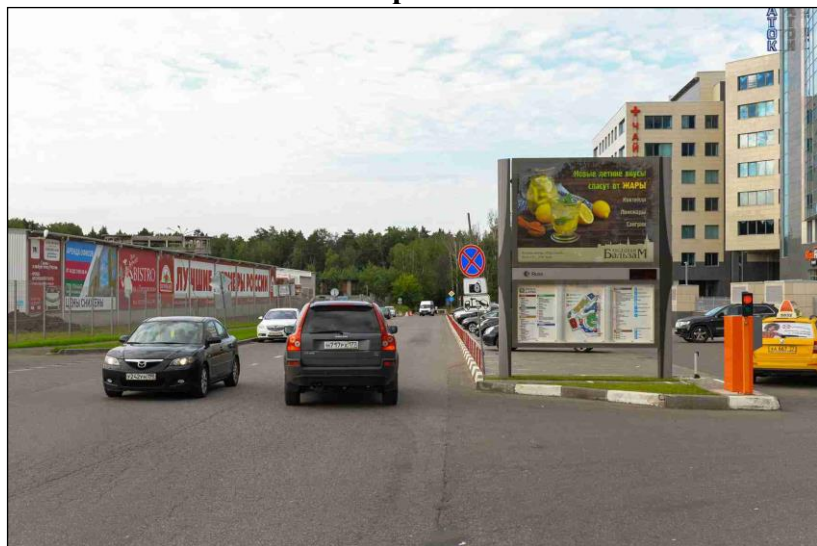

ФОТОМАТЕРИАЛЫ

Сторона А

Сторона Б

№200н

Адрес: Московская область, Красногорский район, 26 км а/д М9 «Балтия»,
БЦ «Рига Ленд», въезд № 2
(адрес установки и эксплуатации рекламной конструкции)

- Номер места установки и эксплуатации рекламной конструкции соответствующий номеру адресной программы и номеру в альбоме со схемой размещения рекламной конструкции.