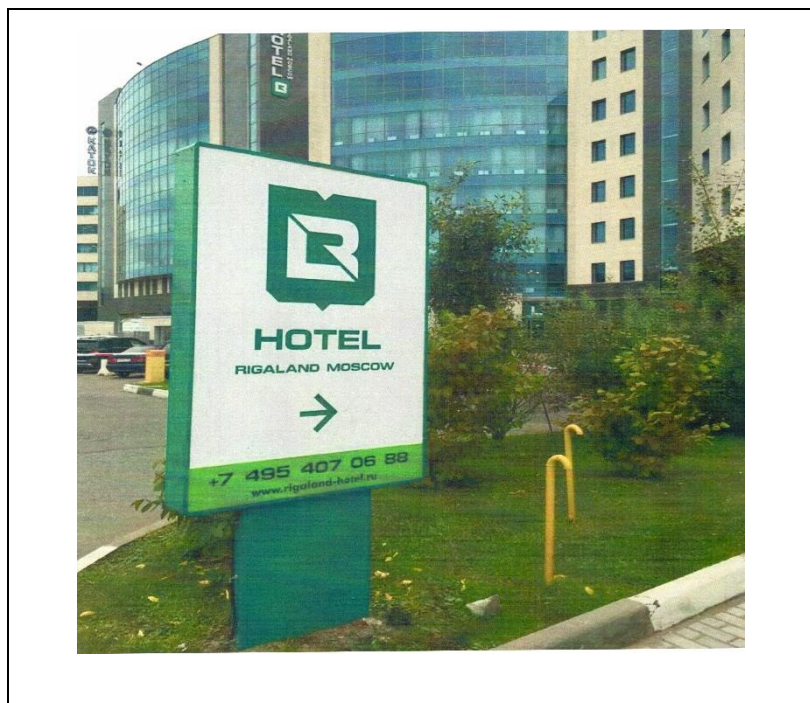

ФОТОМАТЕРИАЛЫ

сторона А

сторона Б

№ 201н

Адрес: Московская область, Красногорский район, 26 км а/д М9 «Балтия»,
у въезда в БЦ «Рига Ленд»
(адрес установки и эксплуатации рекламной конструкции)

- Номер места установки и эксплуатации рекламной конструкции соответствующий номеру адресной программы и номеру в альбоме со схемой размещения рекламной конструкции.