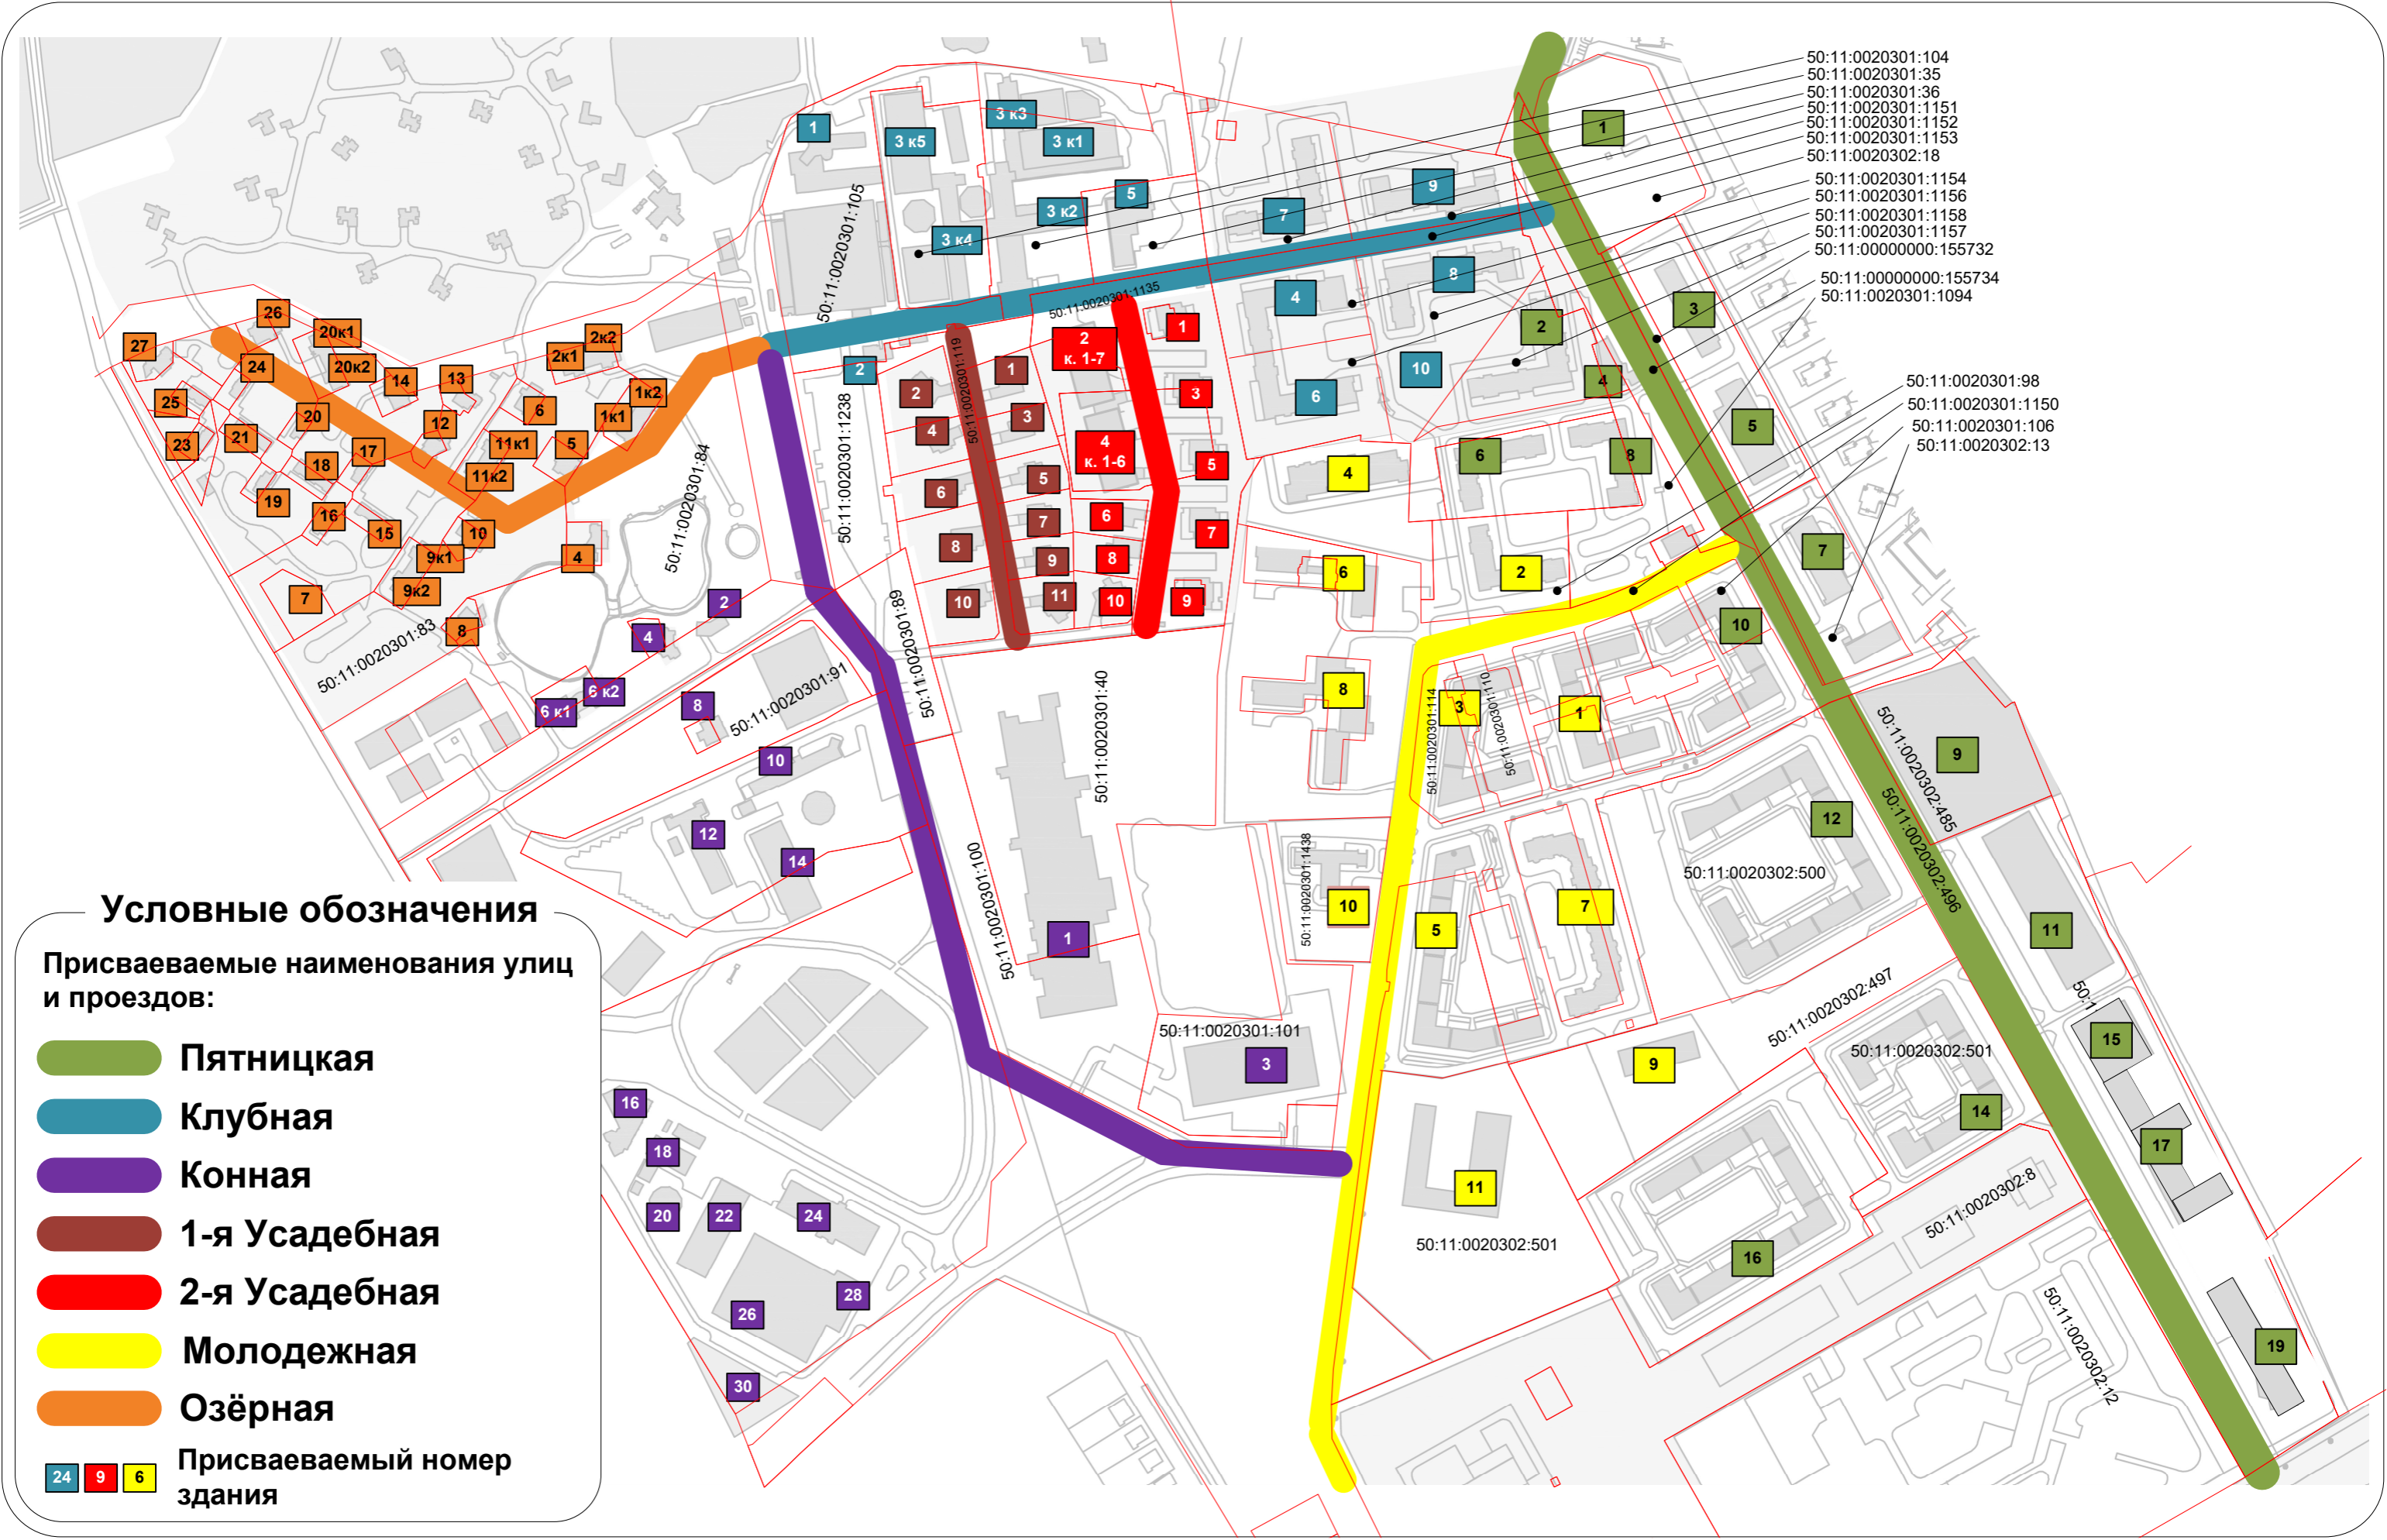

# Схема наименования улиц и нумерации зданий и сооружений, расположенных в сельском поселении Отраденское, п. Отрадное, Красногорского района в границах земельных участков указанных в приложении №1 к настоящей схеме

50:11:0020301:104  
 50:11:0020301:35  
 50:11:0020301:36  
 50:11:0020301:1151  
 50:11:0020301:1152  
 50:11:0020301:1153  
 50:11:0020302:18  
 50:11:0020301:1154  
 50:11:0020301:1156  
 50:11:0020301:1158  
 50:11:0020301:1157  
 50:11:00000000:155732  
 50:11:00000000:155734  
 50:11:0020301:1094

50:11:0020301:98  
 50:11:0020301:1150  
 50:11:0020301:106  
 50:11:0020302:13

50:11:0020302:485  
 50:11:0020302:496

50:11:0020302:497  
 50:11:0020302:501

50:11:0020302:8

50:11:0020302:12

## Условные обозначения

Присваиваемые наименования улиц и проездов:

- Пятницкая
- Клубная
- Конная
- 1-я Усадебная
- 2-я Усадебная
- Молодежная
- Озёрная

Присваиваемый номер здания