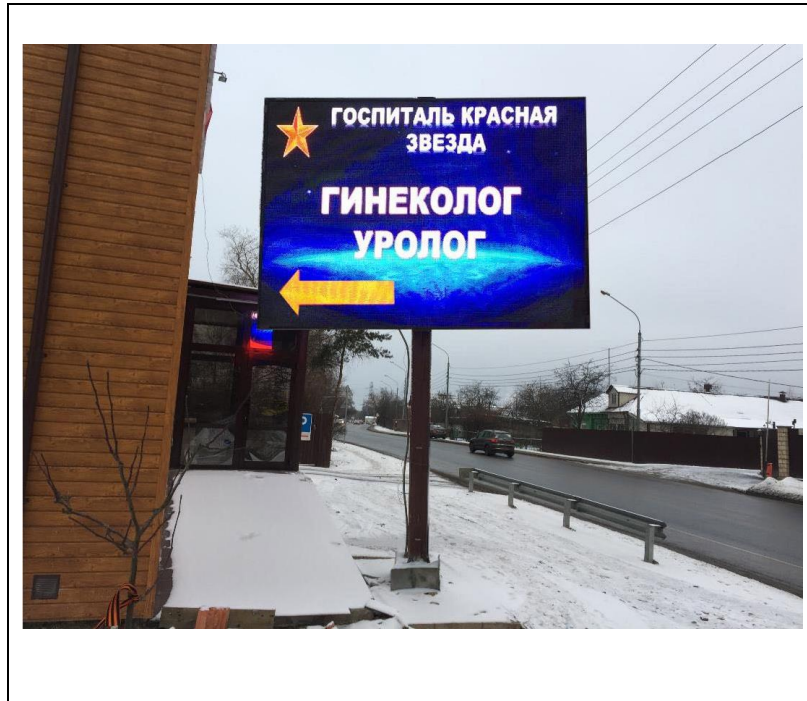

## ФОТОМАТЕРИАЛЫ

сторона А

сторона Б

№ 189н

Адрес: Московская область, Красногорский район, д. Гольево, ул. Центральная, д. 30  
(адрес установки и эксплуатации рекламной конструкции)

Приложение №3  
к Порядку согласования схем размещения  
рекламных конструкций на территории  
муниципальных образований Московской области

## ФОТОМАТЕРИАЛЫ

сторона А

сторона Б

№ 398н

Адрес: Московская область, Красногорский район, с/п Отраденское, вблизи д. Путилково  
(адрес установки и эксплуатации рекламной конструкции)