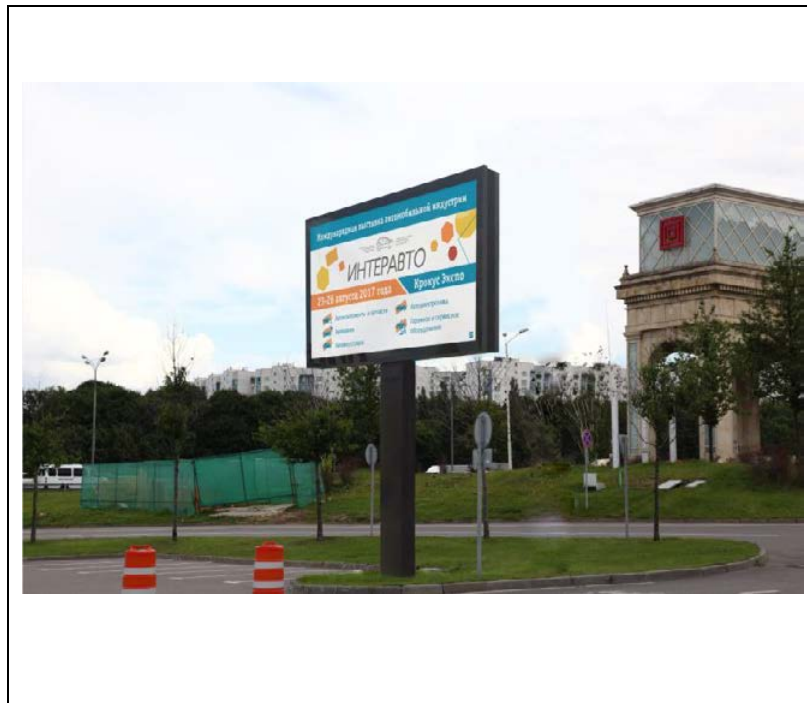

Приложение №3
к Порядку согласования схем размещения
рекламных конструкций на территории
муниципальных образований Московской области

ФОТОМАТЕРИАЛЫ

сторона А

сторона Б

№ 310н

Адрес: Московская область, Красногорский район, Мякининская пойма, 65-66 км МКАД
(адрес установки и эксплуатации рекламной конструкции)