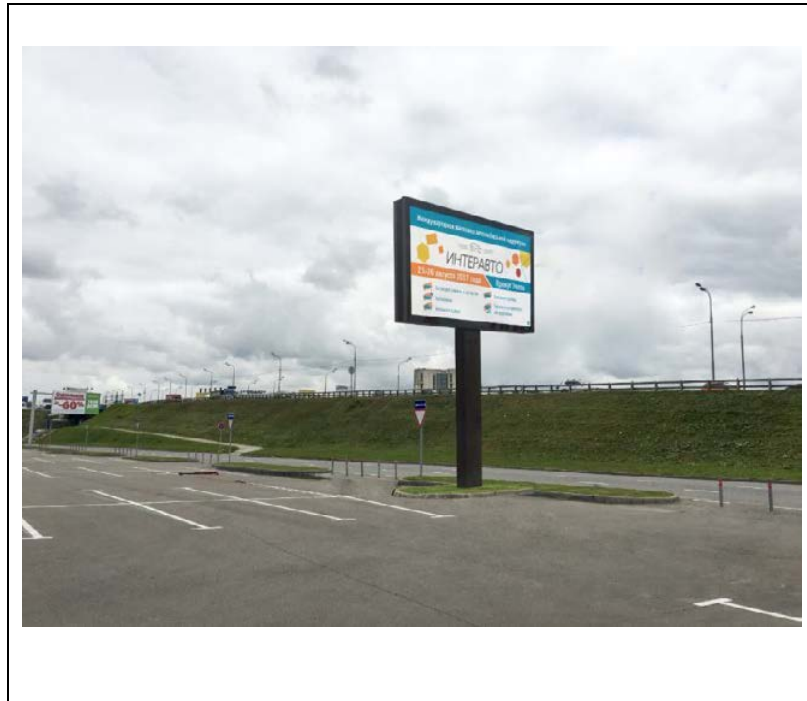

ФОТОМАТЕРИАЛЫ

сторона А