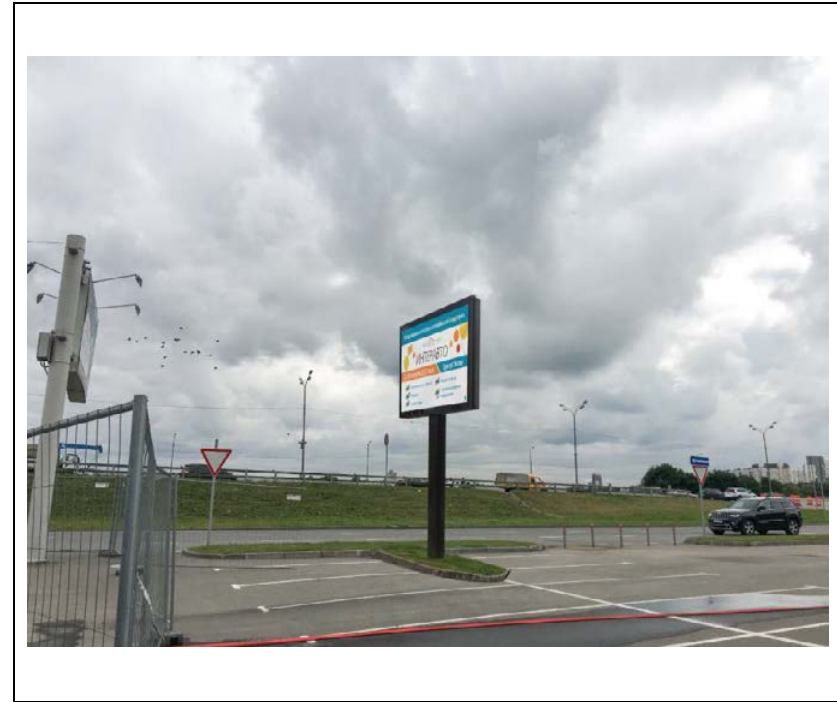

ФОТОМАТЕРИАЛЫ

сторона А

сторона Б

№ 314н

Адрес: Московская область, Красногорский район, Мякининская пойма, 65-66 км МКАД
(адрес установки и эксплуатации рекламной конструкции)

ФОТОМАТЕРИАЛЫ

сторона А

сторона Б