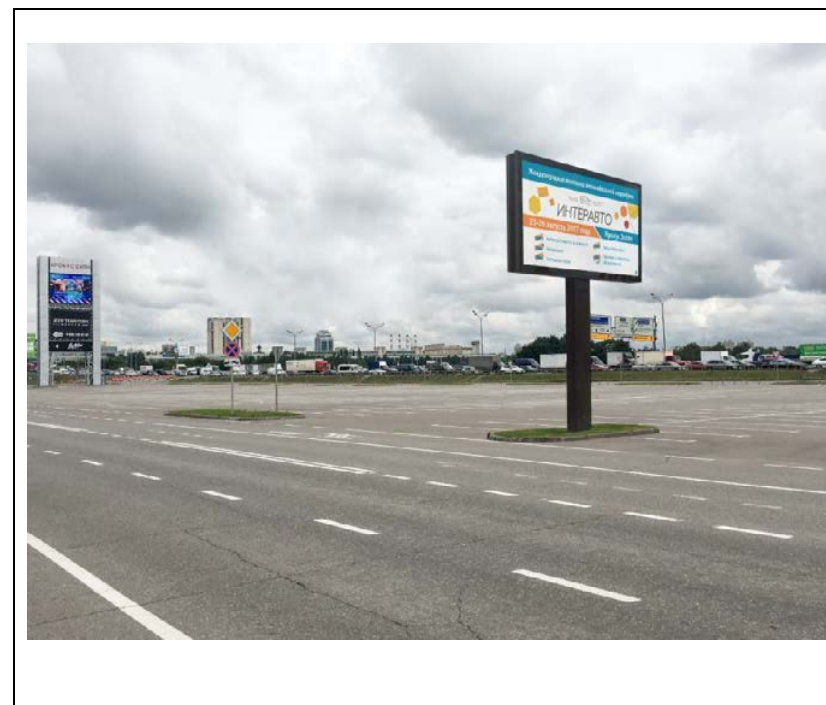

ФОТОМАТЕРИАЛЫ

сторона А

сторона Б

№ 312н

Адрес: Московская область, Красногорский район, Мякининская пойма, 65-66 км МКАД
(адрес установки и эксплуатации рекламной конструкции)