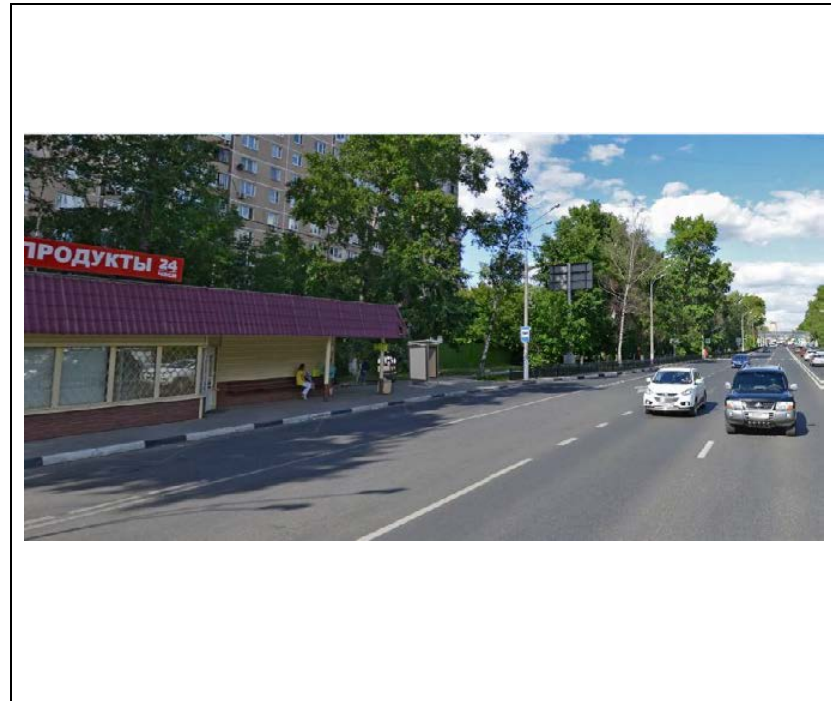

ФОТОМАТЕРИАЛЫ

сторона А

сторона Б

№ 330н

Адрес: Московская область, г. Красногорск, остановка «Микрорайон Южный»,
Ильинское шоссе, д. 12
(адрес установки и эксплуатации рекламной конструкции)