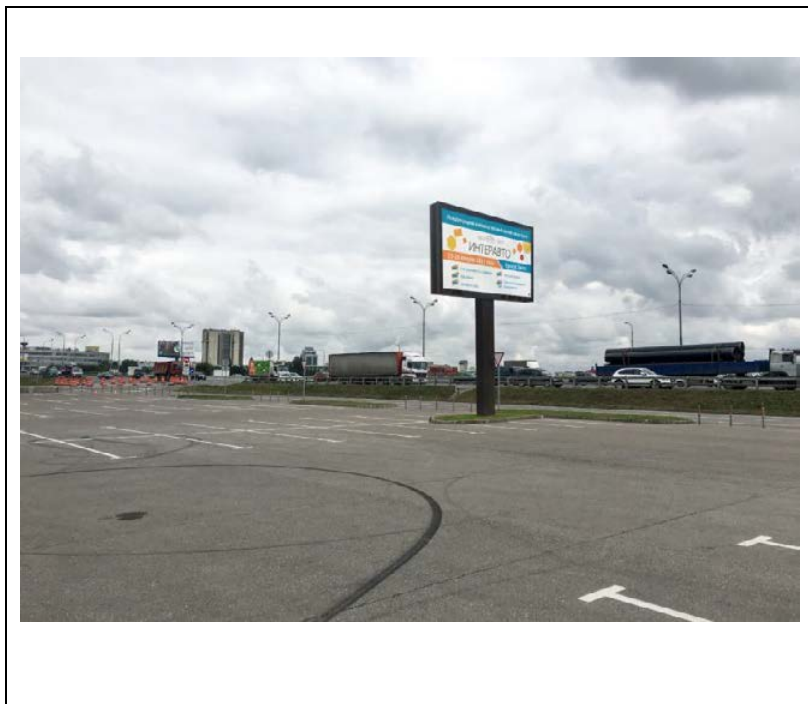

ФОТОМАТЕРИАЛЫ

сторона А

сторона Б

№ 305н

Адрес: Московская область, Красногорский район, Мякининская пойма, 65-66 км МКАД
(адрес установки и эксплуатации рекламной конструкции)