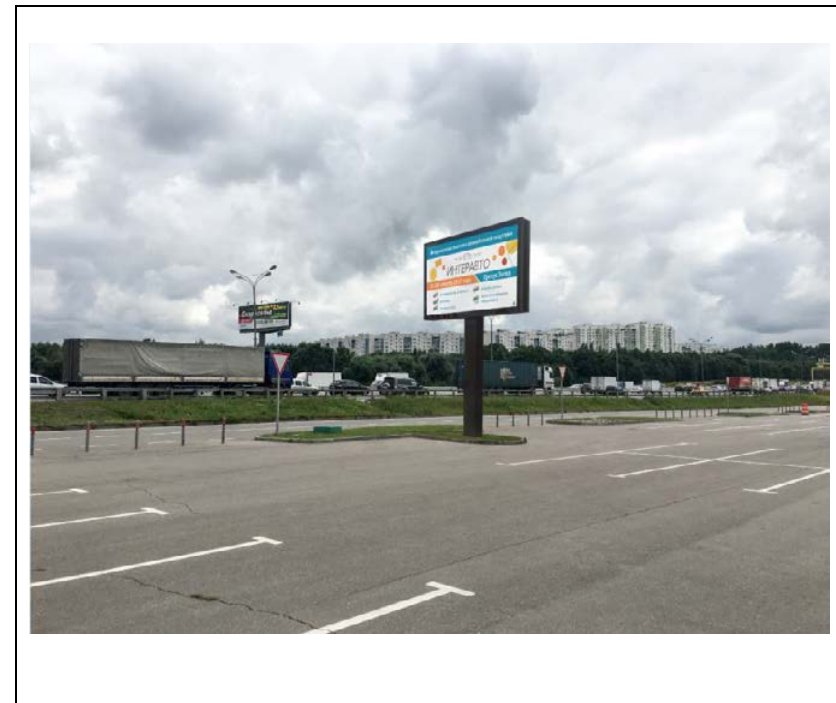

ФОТОМАТЕРИАЛЫ

сторона А

сторона Б

№ 308н

Адрес: Московская область, Красногорский район, Мякининская пойма, 65-66 км МКАД
(адрес установки и эксплуатации рекламной конструкции)