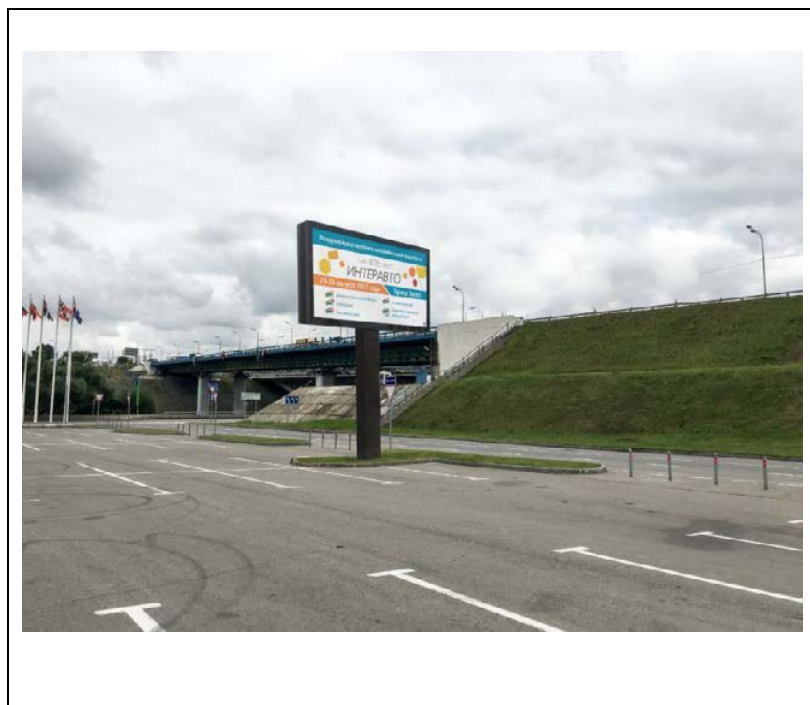

ФОТОМАТЕРИАЛЫ

сторона А

сторона Б

№ 318н

Адрес: Московская область, Красногорский район, Мякининская пойма, 65-66 км МКАД
(адрес установки и эксплуатации рекламной конструкции)

ФОТОМАТЕРИАЛЫ

сторона А

сторона Б