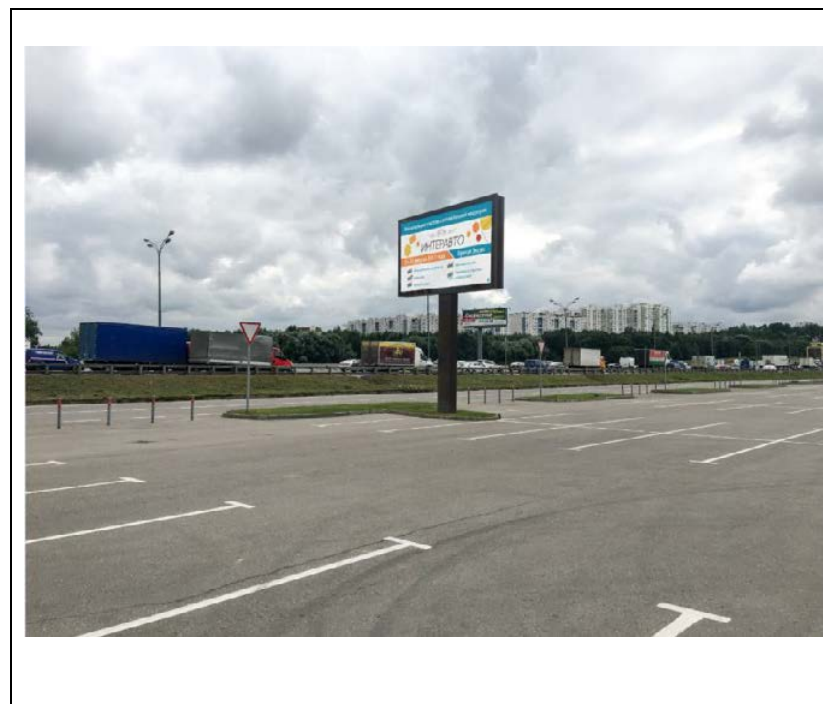

ФОТОМАТЕРИАЛЫ

сторона А

сторона Б

№ 306н

Адрес: Московская область, Красногорский район, Мякининская пойма, 65-66 км МКАД
(адрес установки и эксплуатации рекламной конструкции)

ФОТОМАТЕРИАЛЫ

сторона А

сторона Б