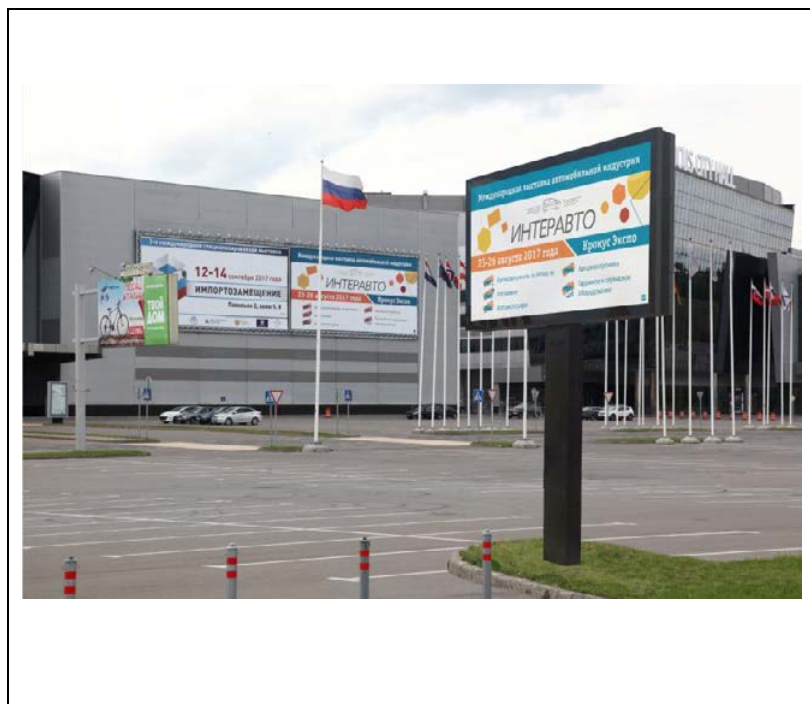

ФОТОМАТЕРИАЛЫ

сторона А

сторона Б

№ 306н

Адрес: Московская область, Красногорский район, Мякининская пойма, 65-66 км МКАД
(адрес установки и эксплуатации рекламной конструкции)

ФОТОМАТЕРИАЛЫ

сторона А

сторона Б