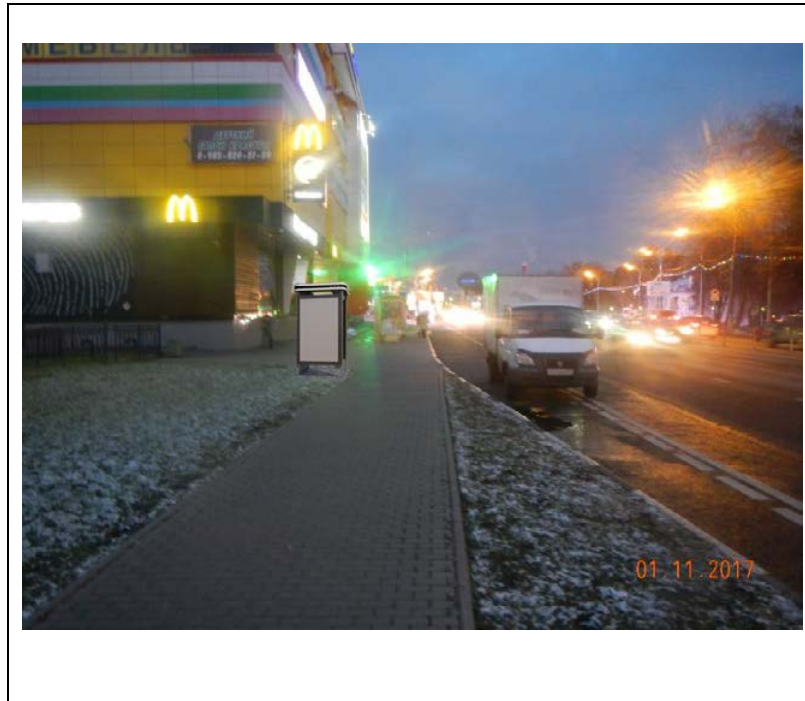

ФОТОМАТЕРИАЛЫ

сторона А

сторона Б

№ 326н

Адрес: Московская область, г. Красногорск, Волоколамское шоссе, д. 3, стр. 1,
ТЦ «Карамель», у Макдоналдса
(адрес установки и эксплуатации рекламной конструкции)