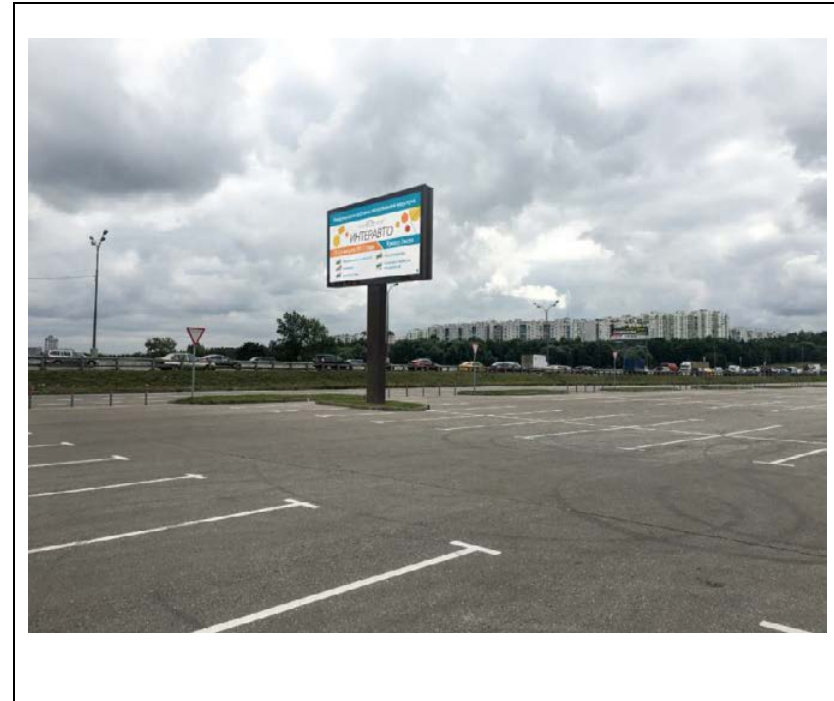

ФОТОМАТЕРИАЛЫ

сторона А

сторона Б

№ 306н

Адрес: Московская область, Красногорский район, Мякининская пойма, 65-66 км МКАД
(адрес установки и эксплуатации рекламной конструкции)

ФОТОМАТЕРИАЛЫ

сторона А

сторона Б