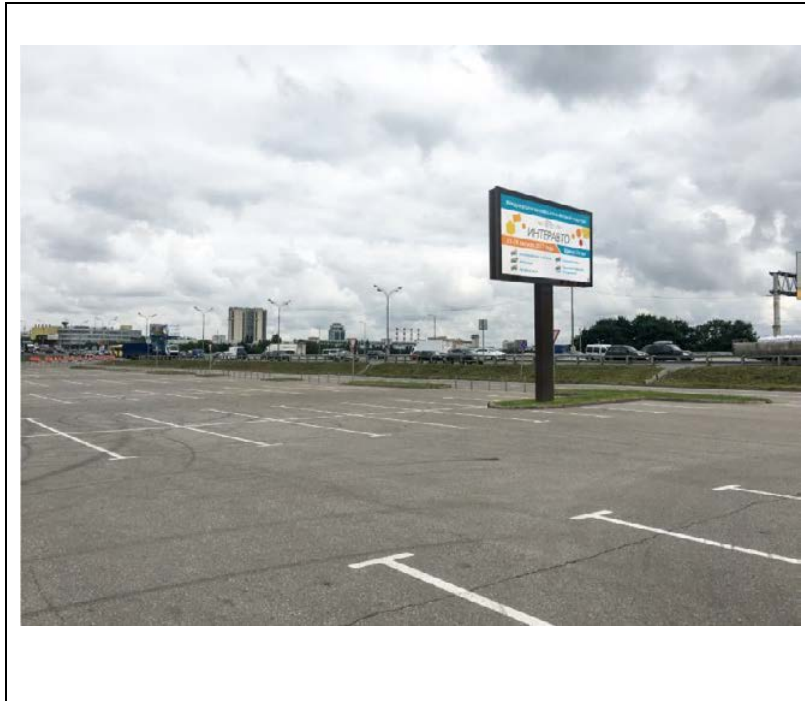

ФОТОМАТЕРИАЛЫ

сторона А

сторона Б

№ 306н

Адрес: Московская область, Красногорский район, Мякининская пойма, 65-66 км МКАД
(адрес установки и эксплуатации рекламной конструкции)

ФОТОМАТЕРИАЛЫ

сторона А

сторона Б