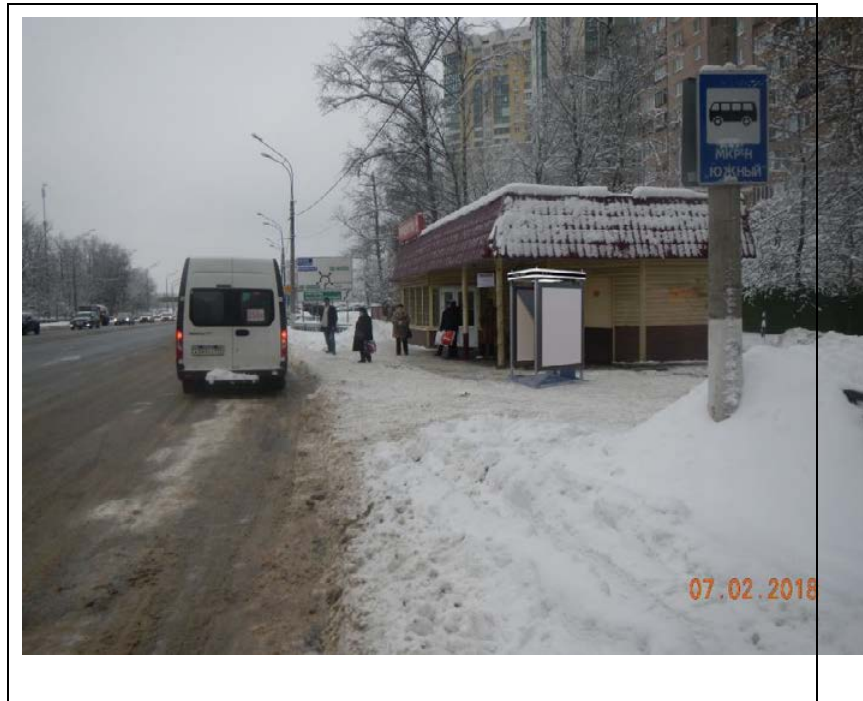

ФОТОМАТЕРИАЛЫ

сторона А

сторона Б

№ 330н

Адрес: Московская область, г. Красногорск, остановка «Микрорайон Южный»,
Ильинское шоссе, д. 12
(адрес установки и эксплуатации рекламной конструкции)