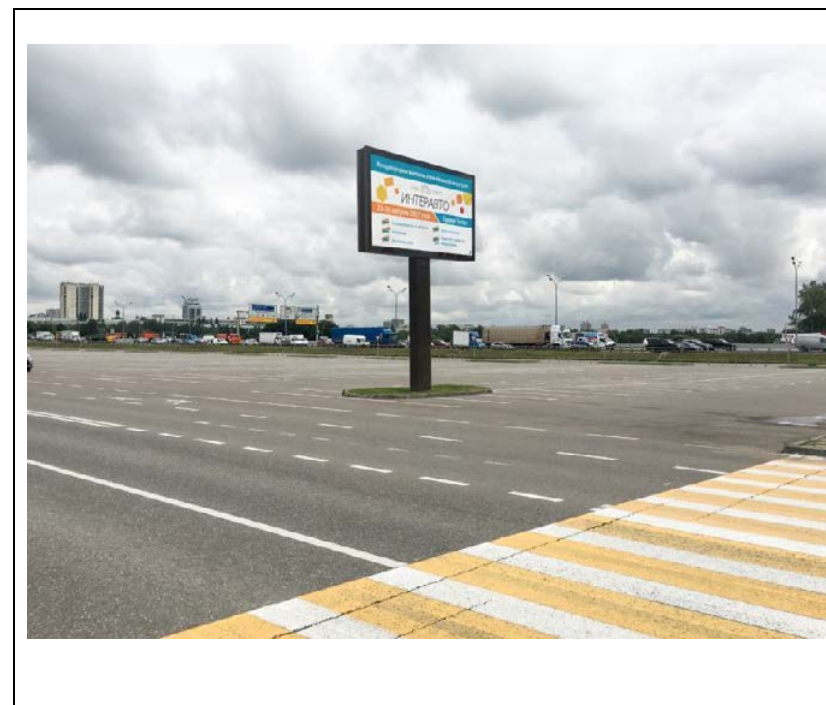

ФОТОМАТЕРИАЛЫ

сторона А

сторона Б

№ 310н

Адрес: Московская область, Красногорский район, Мякининская пойма, 65-66 км МКАД
(адрес установки и эксплуатации рекламной конструкции)

ФОТОМАТЕРИАЛЫ

сторона А

сторона Б