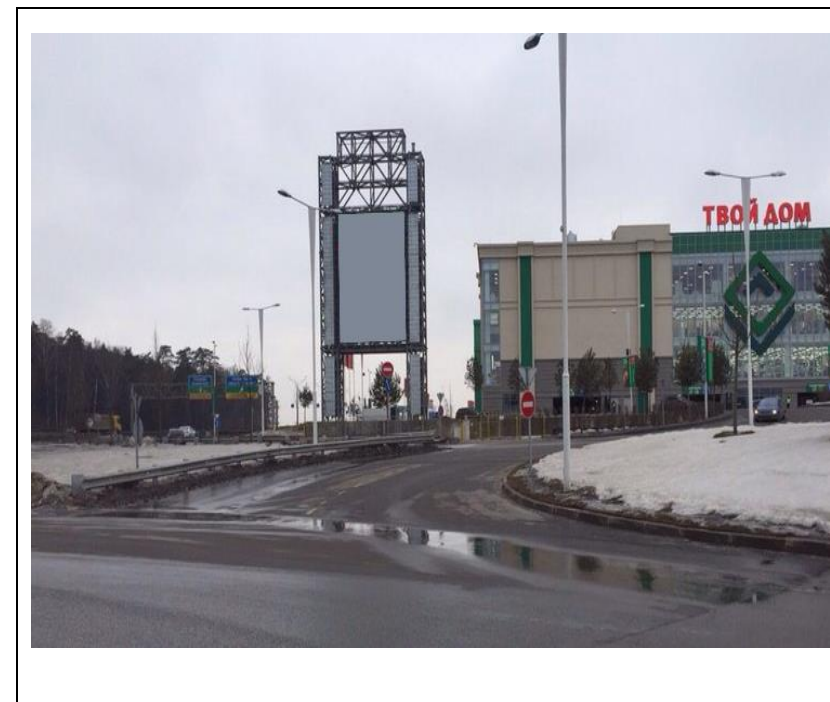

АДМИНИСТРАЦИЯ КРАСНОГОРСКОГО МУНИЦИПАЛЬНОГО РАЙОНА

**Фотоматериалы к дополнениям
в схеме размещения рекламных конструкций**

2015

ФОТОМАТЕРИАЛЫ

сторона А

сторона Б

№ 98н

Адрес: Московская область, Красногорский район, вблизи д. Михалково, на 26 км а/д М-9
"Балтия"
(адрес установки и эксплуатации рекламной конструкции)

сторона А

сторона Б

№ 99н

Адрес: Московская область, Красногорский район, а/д М9 "Балтия", 23км напротив дер.
Воронки
(адрес установки и эксплуатации рекламной конструкции)

сторона А

сторона Б

№ 100н

Адрес: _ Московская область, Красногорский район, 23-й км а/д М-9 "Балтия" , съезд к гипермаркету Глобус
(адрес установки и эксплуатации рекламной конструкции)

сторона А

сторона Б

№ 101н

Адрес: Московская область, Красногорский район, 23-й км а/д М-9 "Балтия" , съезд к гипермаркету Глобус
(адрес установки и эксплуатации рекламной конструкции)

сторона А

сторона Б

№ 102н

Адрес: Московская область, Красногорский район, пос. Новый, 540 м после поворота с а/д М-9 "Балтия" на ул. Сосновая, лево
(адрес установки и эксплуатации рекламной конструкции)