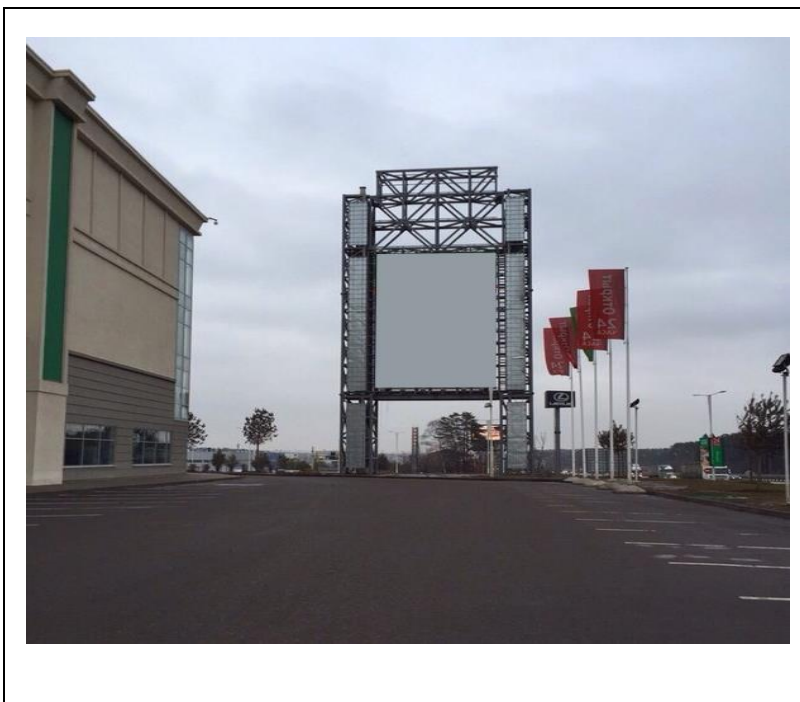

АДМИНИСТРАЦИЯ КРАСНОГОРСКОГО МУНИЦИПАЛЬНОГО РАЙОНА

**Фотоматериалы к дополнениям
в схеме размещения рекламных конструкций**

2015

ФОТОМАТЕРИАЛЫ

сторона А

сторона Б

№ 98н

Адрес: Московская область, Красногорский район, вблизи д. Михалково, на 26 км а/д М-9
"Балтия"
(адрес установки и эксплуатации рекламной конструкции)

сторона А

сторона Б

№ 99н

Адрес: Московская область, Красногорский район, а/д М9 "Балтия", 23км напротив дер.
Воронки
(адрес установки и эксплуатации рекламной конструкции)

сторона А

сторона Б

№ 100н

Адрес: _ Московская область, Красногорский район, 23-й км а/д М-9 "Балтия" , съезд к гипермаркету Глобус
(адрес установки и эксплуатации рекламной конструкции)

сторона А

сторона Б

№ 101н

Адрес: Московская область, Красногорский район, 23-й км а/д М-9 "Балтия" , съезд к гипермаркету Глобус
(адрес установки и эксплуатации рекламной конструкции)

сторона А

сторона Б

№ 102н

Адрес: Московская область, Красногорский район, пос. Новый, 240 м после поворота с а/д М-9 "Балтия" на ул. Сосновая, право
(адрес установки и эксплуатации рекламной конструкции)

сторона А

сторона Б

№ 103н