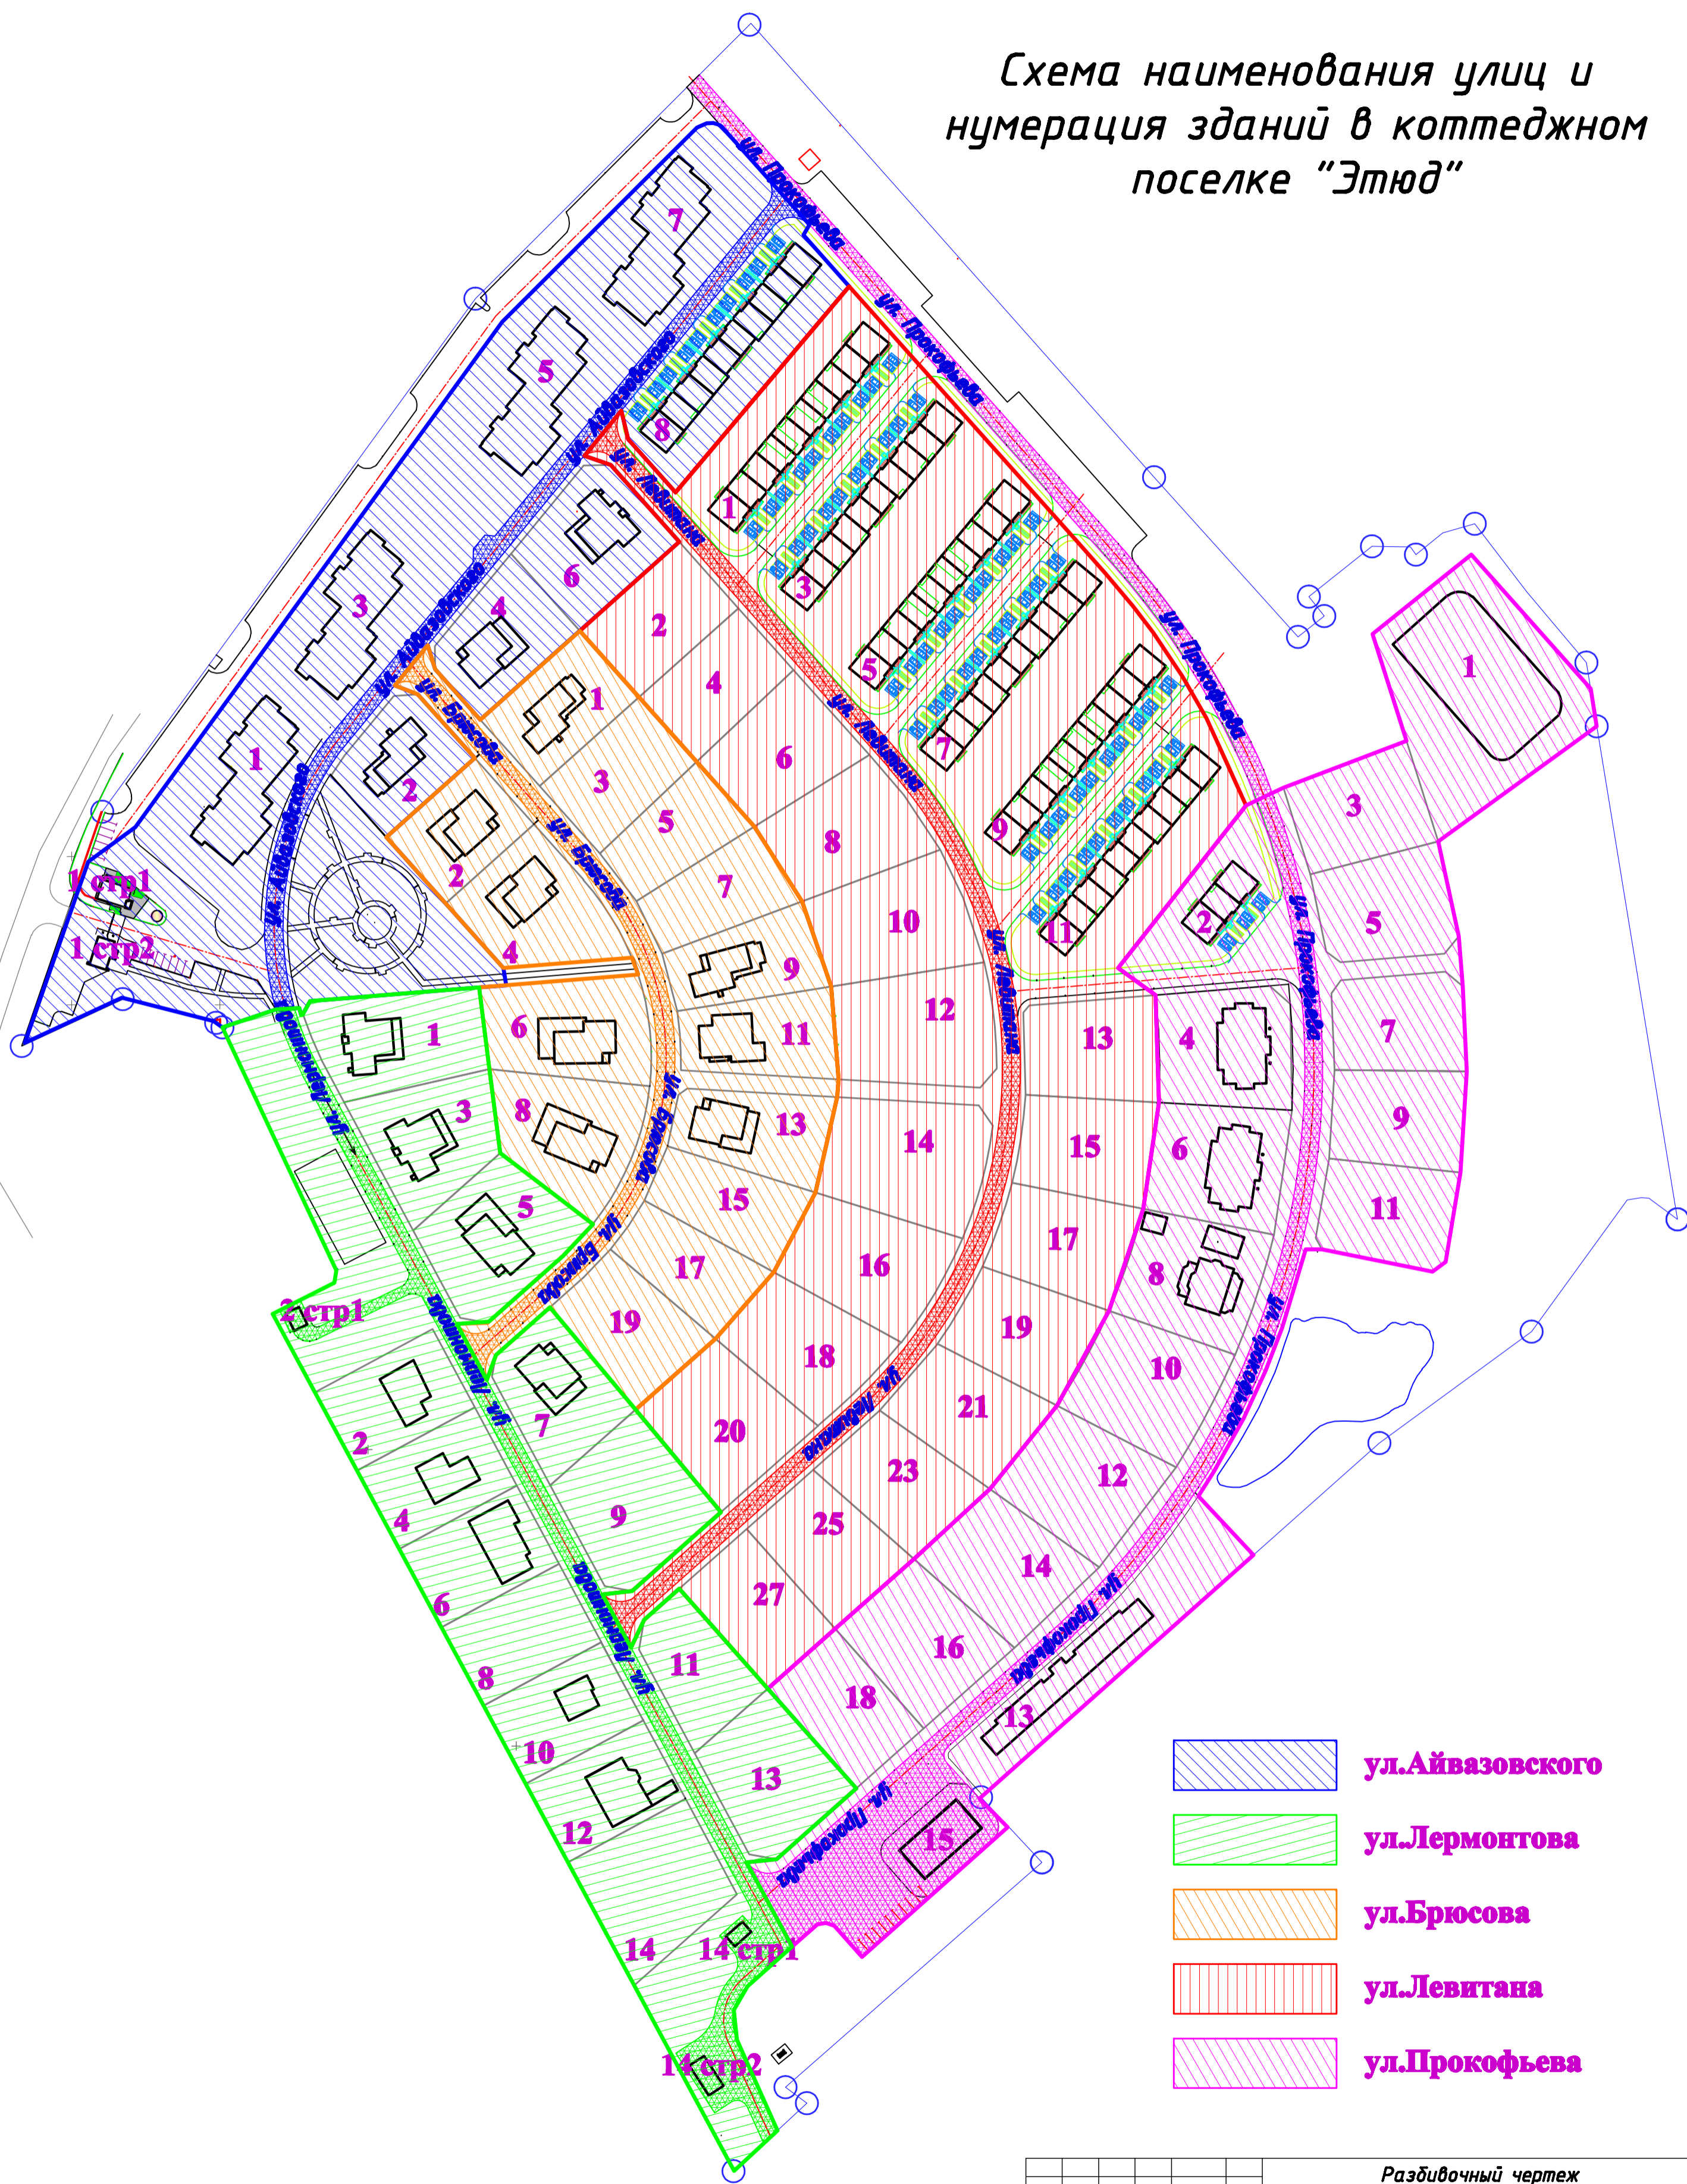

Схема наименования улиц и нумерация зданий в коттеджном поселке "Этюд"

- ул. Айвазовского
- ул. Лермонтова
- ул. Брюсова
- ул. Левитана
- ул. Прокофьева

Разбивочный чертеж											
Коттеджный поселок "Этюд". Расположение по адресу: Московская область, Красногорский р-он, пос. Отрадное.											
Изм.	Кол.ч./Лист	№ док.	Подпись	Дата							
			С.В. Ефендиев	23.04.18г.	<table border="1" style="width: 100%; border-collapse: collapse;"> <tr> <td style="width: 33%;">Стадия</td> <td style="width: 33%;">Лист</td> <td style="width: 33%;">Листов</td> </tr> <tr> <td></td> <td style="text-align: center;">1</td> <td style="text-align: center;">1</td> </tr> </table>	Стадия	Лист	Листов		1	1
Стадия	Лист	Листов									
	1	1									
Схема наименования улиц и нумерация зданий					ЗАО Отрадное-запад						