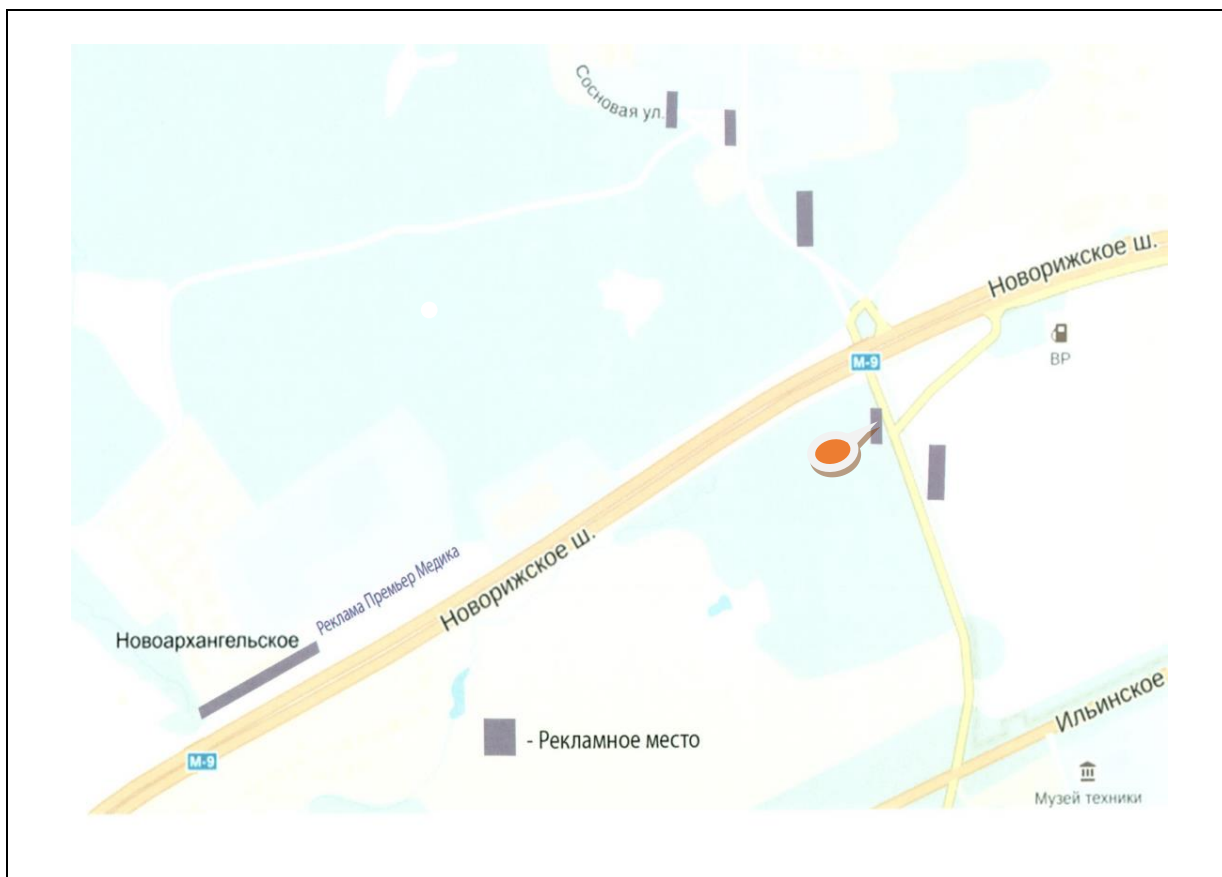

Согласовано:

Главное управление
По информационной политике
Московской области
« _____ » _____ 2015

2015

Картографические материалы

№ 98н

Адрес: Московская область, Красногорский район, вблизи д. Михалково, на 26 км а/д М-9 "Балтия" (адрес установки и эксплуатации рекламной конструкции)

№ 99н

Адрес: Московская область, Красногорский район, а/д М9 "Балтия", 23км напротив дер. Воронки
(адрес установки и эксплуатации рекламной конструкции)

№ 100н

Адрес: Московская область, Красногорский район, 23-й км а/д М-9 "Балтия", съезд к гипермаркету Глобус
(адрес установки и эксплуатации рекламной конструкции)

№ 101н

Адрес: Московская область, Красногорский район, 23-й км а/д М-9 "Балтия" , съезд к гипермаркету Глобус
(адрес установки и эксплуатации рекламной конструкции)

№ 102н

Адрес: Московская область, Красногорский район, пос. Новый, 240 м после поворота с а/д М-9 "Балтия" на ул. Сосновая, право
(адрес установки и эксплуатации рекламной конструкции)

№ 103н

Адрес: Московская область, Красногорский район, пос. Новый, 420 м после поворота с а/д
М-9 "Балтия" на ул. Сосновая, лево
(адрес установки и эксплуатации рекламной конструкции)

№ 104н

Адрес: Московская область, Красногорский район, пос. Новый, 540 м после поворота с а/д М-9 "Балтия" на ул. Сосновая, лево
(адрес установки и эксплуатации рекламной конструкции)