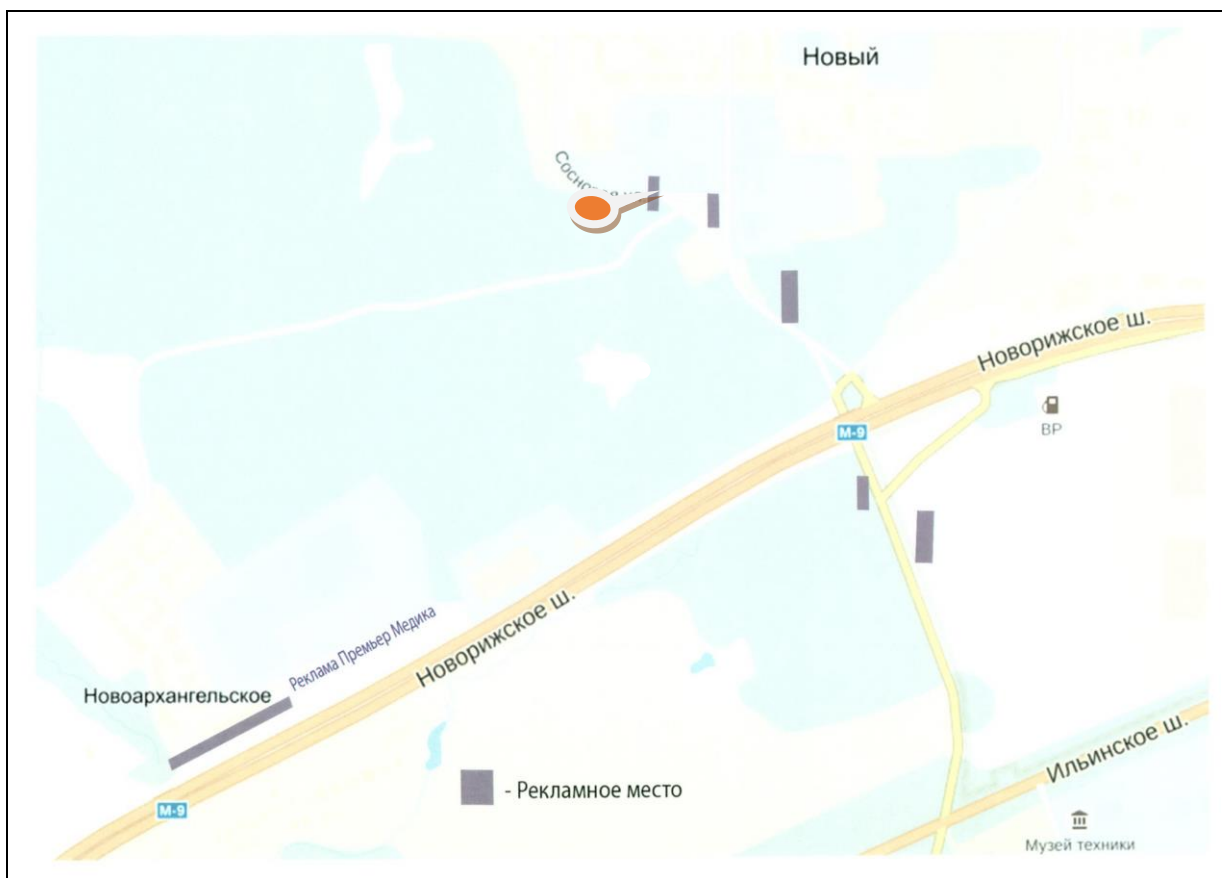

№ 104н

Адрес: Московская область, Красногорский район, пос. Новый, 540 м после поворота с а/д М-9 "Балтия" на ул. Сосновая, лево
(адрес установки и эксплуатации рекламной конструкции)