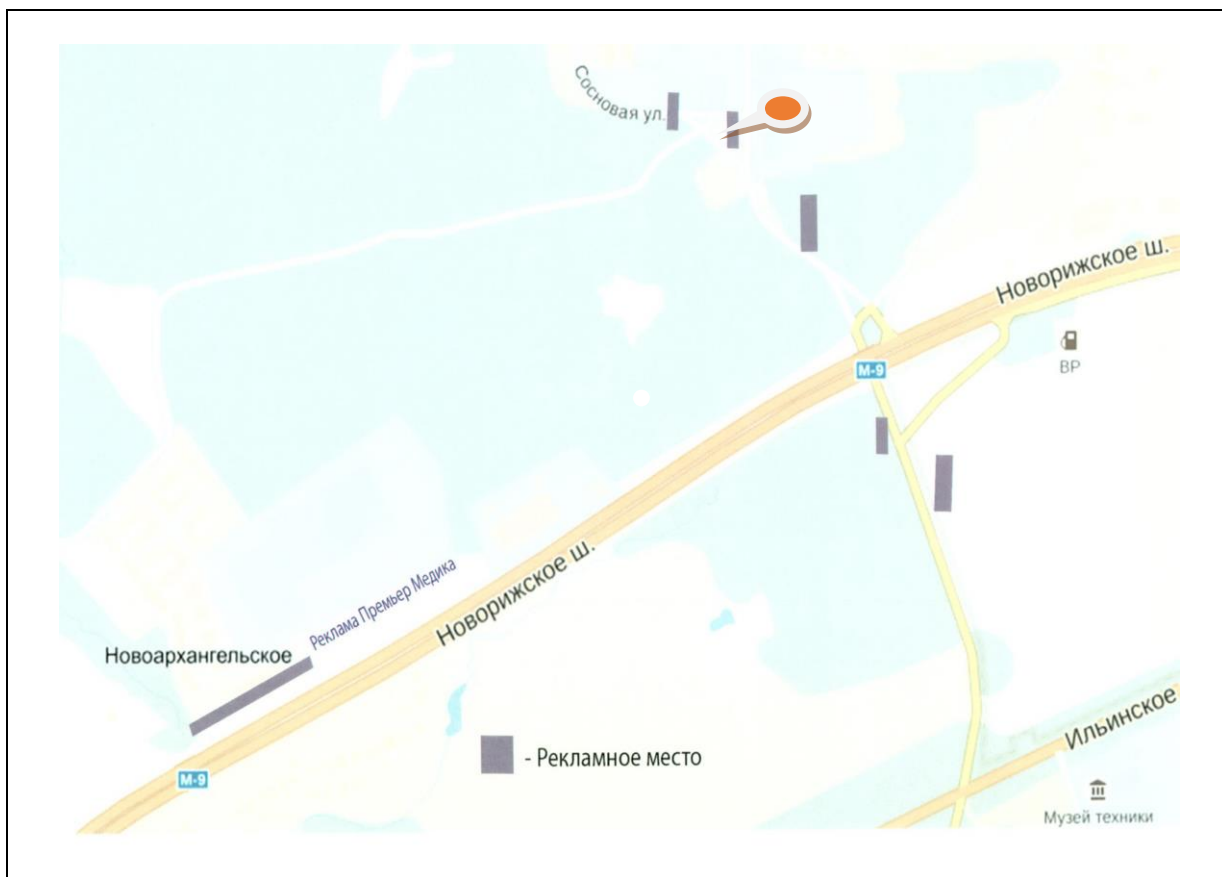

Согласовано:

Главное управление
По информационной политике
Московской области
« _____ » _____ 2015

2015

Картографические материалы

№ 98н

Адрес: Московская область, Красногорский район, вблизи д. Михалково, на 26 км а/д М-9 "Балтия" (адрес установки и эксплуатации рекламной конструкции)

№ 99н

Адрес: Московская область, Красногорский район, а/д М9 "Балтия", 23км напротив дер. Воронки
(адрес установки и эксплуатации рекламной конструкции)

№ 100н

Адрес: Московская область, Красногорский район, 23-й км а/д М-9 "Балтия", съезд к гипермаркету Глобус
(адрес установки и эксплуатации рекламной конструкции)

№ 101н

Адрес: Московская область, Красногорский район, 23-й км а/д М-9 "Балтия" , съезд к гипермаркету Глобус
(адрес установки и эксплуатации рекламной конструкции)

№ 102н

Адрес: Московская область, Красногорский район, пос. Новый, 240 м после поворота с а/д М-9 "Балтия" на ул. Сосновая, право
(адрес установки и эксплуатации рекламной конструкции)

№ 103н

Адрес: Московская область, Красногорский район, пос. Новый, 420 м после поворота с а/д
М-9 "Балтия" на ул. Сосновая, лево
(адрес установки и эксплуатации рекламной конструкции)

№ 104н

Адрес: Московская область, Красногорский район, пос. Новый, 540 м после поворота с а/д М-9 "Балтия" на ул. Сосновая, лево
(адрес установки и эксплуатации рекламной конструкции)