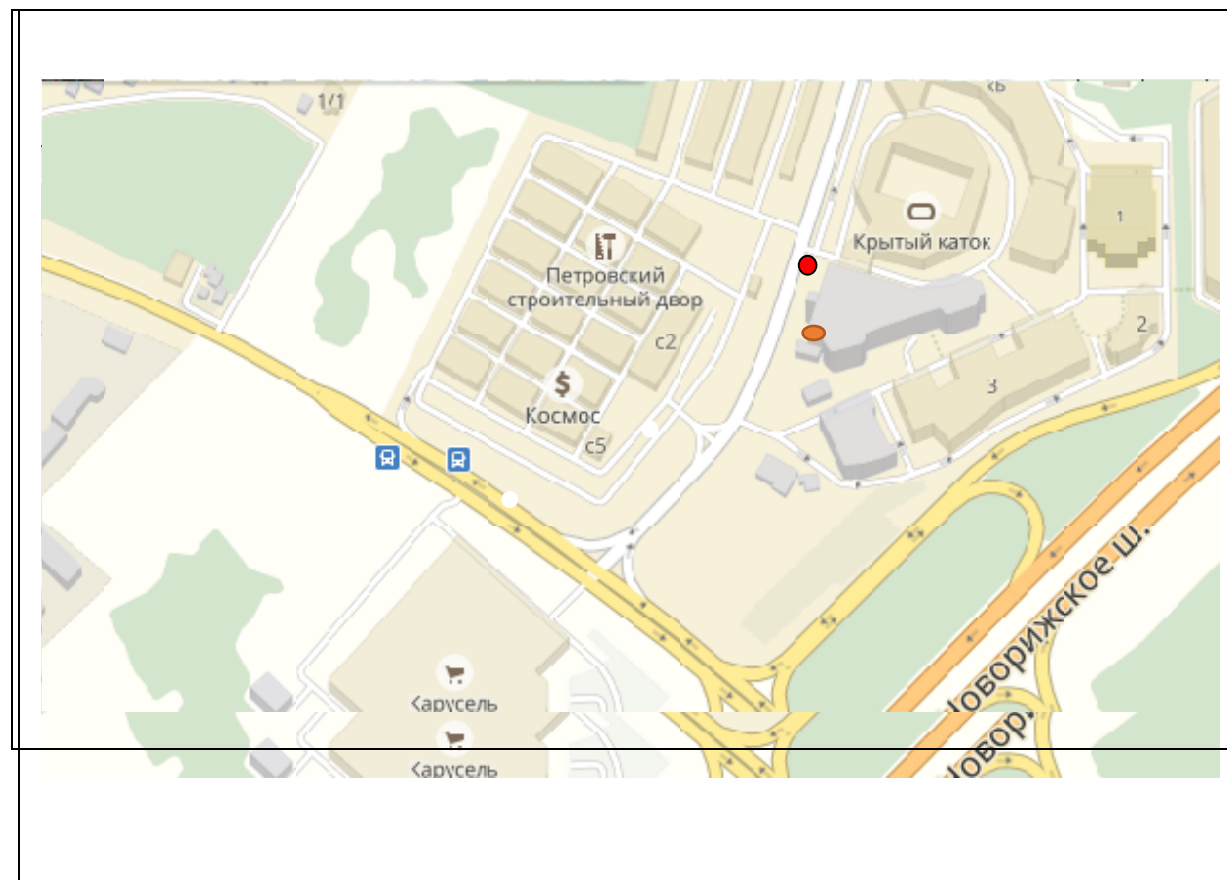

Согласовано:

Главное управление
по информационной политике
Московской области
« _____ » _____ 201_

2017

Картографические материалы

№ 199н

Адрес: Московская область, Красногорский район, 26 км а/д М9 «Балтия», БЦ «Рига Ленд»,
въезд № 1 перед шлагбаумом
(адрес установки и эксплуатации рекламной конструкции)

№ 200н

Адрес: Московская область, Красногорский район, 26 км а/д М9 «Балтия», БЦ «Рига Ленд»,
въезд № 2
(адрес установки и эксплуатации рекламной конструкции)

№ 202н
№ 201н

Адрес: <u>Московская область, г. Красногорск, ул. Ленина, рядом с д. 3</u> (адрес установки и эксплуатации рекламной конструкции)
Адрес: <u>Московская область, Красногорский район, 26 км а/д М-9 "Балтия", у въезда в БП «Рига Ленд»</u> (адрес установки и эксплуатации рекламной конструкции)