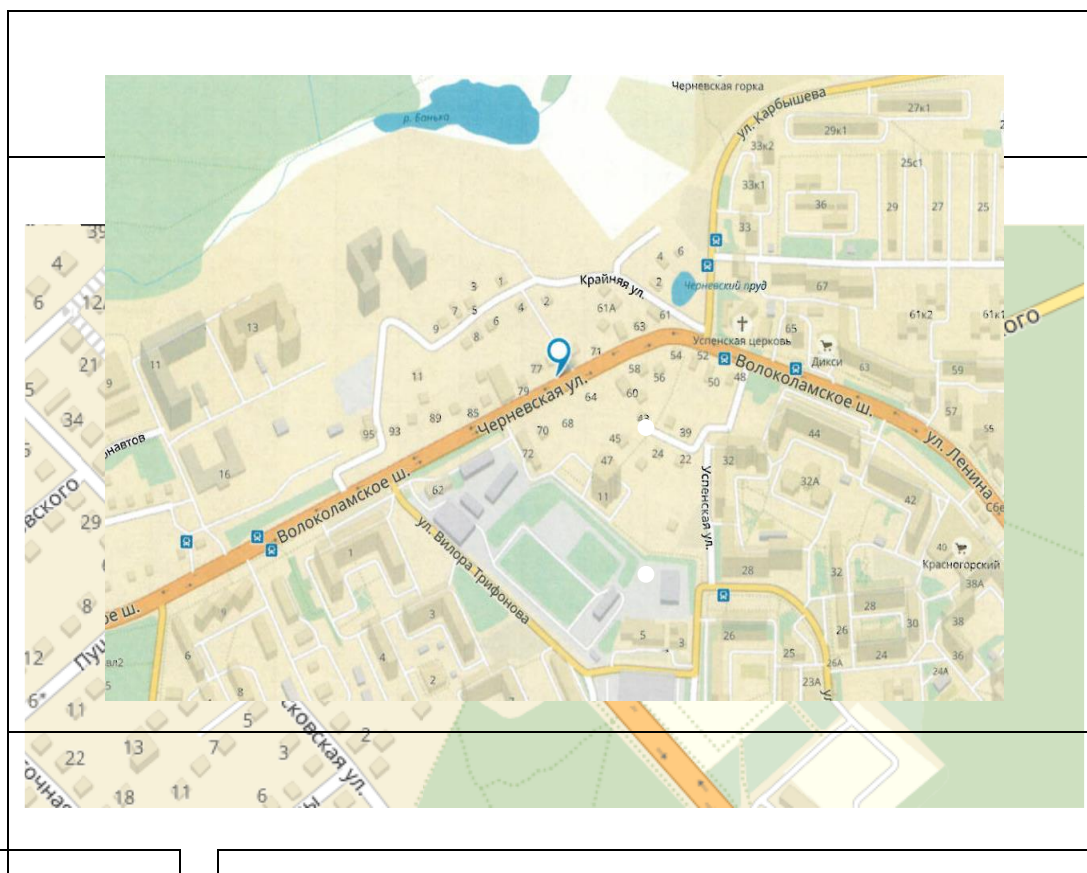

Согласовано:

Главное управление
по информационной политике
Московской области
« _____ » _____ 201_

2017

Картографические материалы

№ 199н

Адрес: Московская область, Красногорский район, 26 км а/д М9 «Балтия», БЦ «Рига Ленд»,
въезд № 1 перед шлагбаумом
(адрес установки и эксплуатации рекламной конструкции)

№ 200н

Адрес: Московская область, Красногорский район, 26 км а/д М9 «Балтия», БЦ «Рига Ленд»,
въезд № 2
(адрес установки и эксплуатации рекламной конструкции)

№ 202н
№ 201н

Адрес: <u>Московская область, г. Красногорск, ул. Ленина, рядом с д. 3</u> (адрес установки и эксплуатации рекламной конструкции)
Адрес: <u>Московская область, Красногорский район, 26 км а/д М-9 "Балтия", у въезда в БП «Рига Ленд»</u> (адрес установки и эксплуатации рекламной конструкции)

№ 203н

Адрес: <u>Московская область, г. Красногорск, ул. Черневская, при д/в 75</u> (адрес установки и эксплуатации рекламной конструкции)
--

№ 204н

Адрес: Московская область, г. Красногорск, мкр. Опалиха, ул. Ново-Никольская, д. 74
(адрес установки и эксплуатации рекламной конструкции)