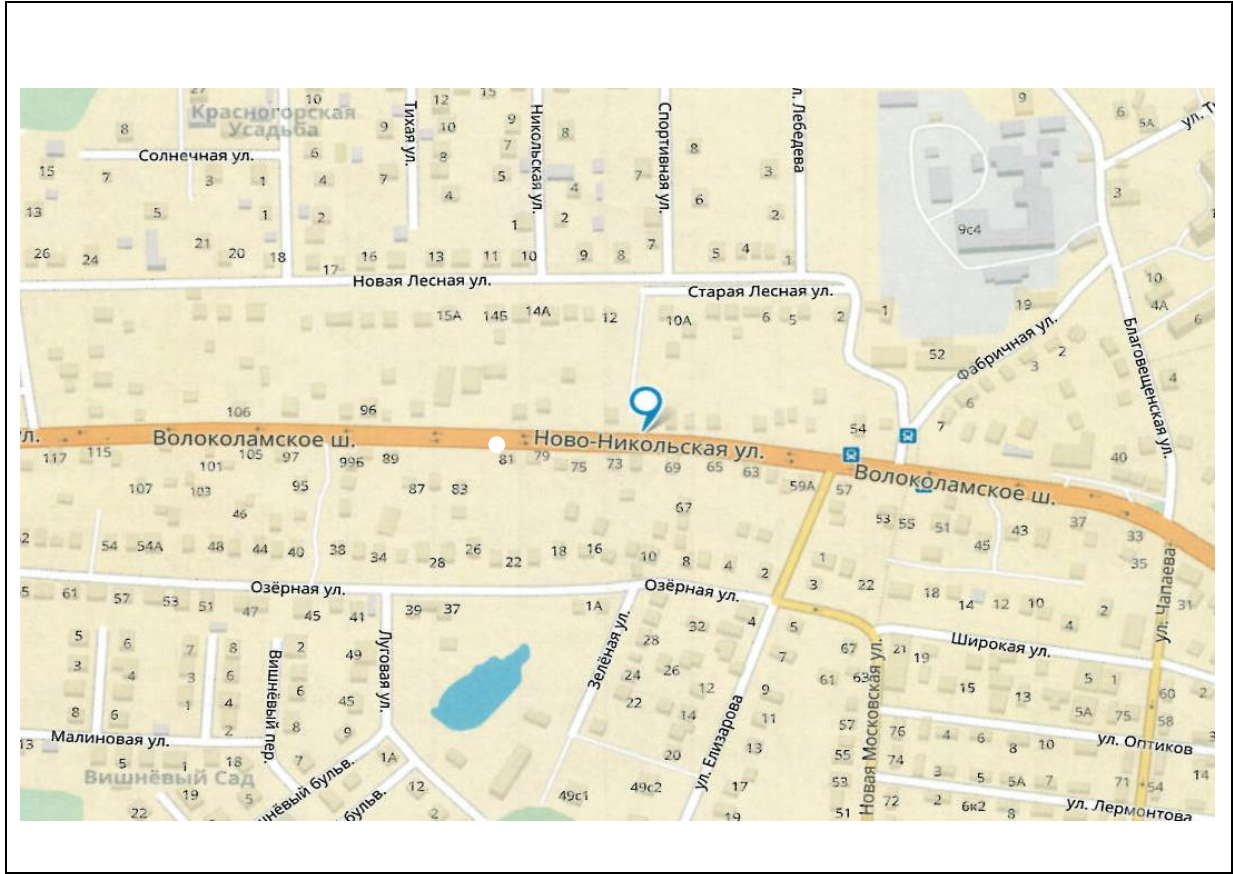

Согласовано:

Главное управление
по информационной политике
Московской области
« _____ » _____ 201_

2017

Картографические материалы

№ 199н

Адрес: Московская область, Красногорский район, 26 км а/д М9 «Балтия», БЦ «Рига Ленд»,
въезд № 1 перед шлагбаумом
(адрес установки и эксплуатации рекламной конструкции)

№ 200н

Адрес: Московская область, Красногорский район, 26 км а/д М9 «Балтия», БЦ «Рига Ленд»,
въезд № 2
(адрес установки и эксплуатации рекламной конструкции)

№ 202н
№ 201н

Адрес: <u>Московская область, г. Красногорск, ул. Ленина, рядом с д. 3</u> (адрес установки и эксплуатации рекламной конструкции)
Адрес: <u>Московская область, Красногорский район, 26 км а/д М-9 "Балтия", у въезда в БП «Рига Ленд»</u> (адрес установки и эксплуатации рекламной конструкции)

№ 203н

Адрес: <u>Московская область, г. Красногорск, ул. Черневская, при д/в 75</u> (адрес установки и эксплуатации рекламной конструкции)
--

№ 204н

Адрес: Московская область, г. Красногорск, мкр. Опалиха, ул. Ново-Никольская, д. 74
(адрес установки и эксплуатации рекламной конструкции)