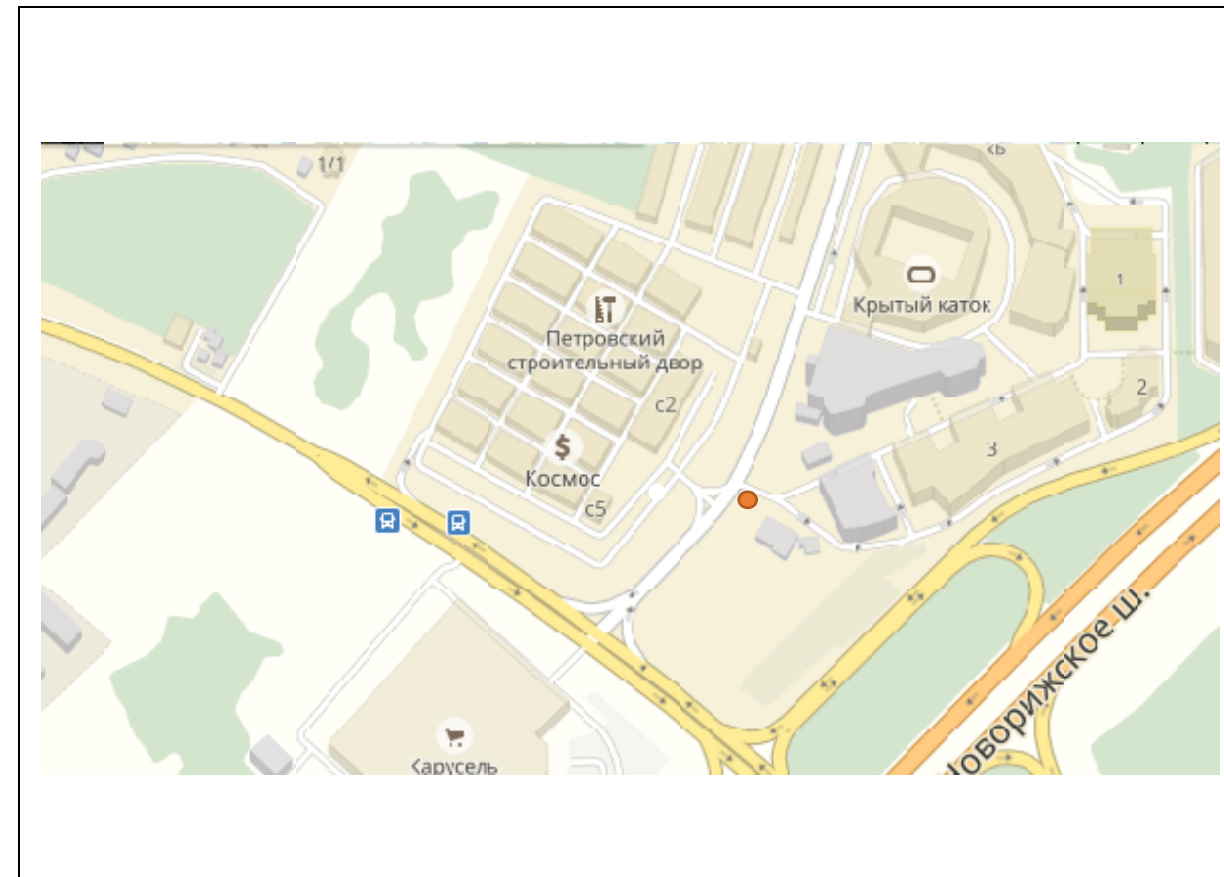

Утверждено
Постановлением администрации
городского округа Красногорск
Московской области
от _____ № _____

**АДМИНИСТРАЦИЯ ГОРОДСКОГО ОКРУГА КРАСНОГОРСК
МОСКОВСКОЙ ОБЛАСТИ**

**Изменения и дополнения
в схеме размещения рекламных конструкций на территории
городского округа Красногорск Московской области**

Согласовано:

Главное управление
по информационной политике
Московской области
« _____ » _____ 201_

2017

Картографические материалы

№ 199н

Адрес: Московская область, Красногорский район, 26 км а/д М9 «Балтия», БЦ «Рига Ленд»,
въезд № 1 перед шлагбаумом
(адрес установки и эксплуатации рекламной конструкции)

№ 200н

Адрес: Московская область, Красногорский район, 26 км а/д М9 «Балтия», БЦ «Рига Ленд»,
въезд № 2
(адрес установки и эксплуатации рекламной конструкции)

№ 202н
№ 201н

Адрес: <u>Московская область, г. Красногорск, ул. Ленина, рядом с д. 3</u> (адрес установки и эксплуатации рекламной конструкции)
Адрес: <u>Московская область, Красногорский район, 26 км а/д М-9 "Балтия", у въезда в БП «Рига Ленд»</u> (адрес установки и эксплуатации рекламной конструкции)

№ 203н

Адрес: <u>Московская область, г. Красногорск, ул. Черневская, при д/в 75</u> (адрес установки и эксплуатации рекламной конструкции)
--

№ 204н

Адрес: Московская область, г. Красногорск, мкр. Опалиха, ул. Ново-Никольская, д. 74
(адрес установки и эксплуатации рекламной конструкции)