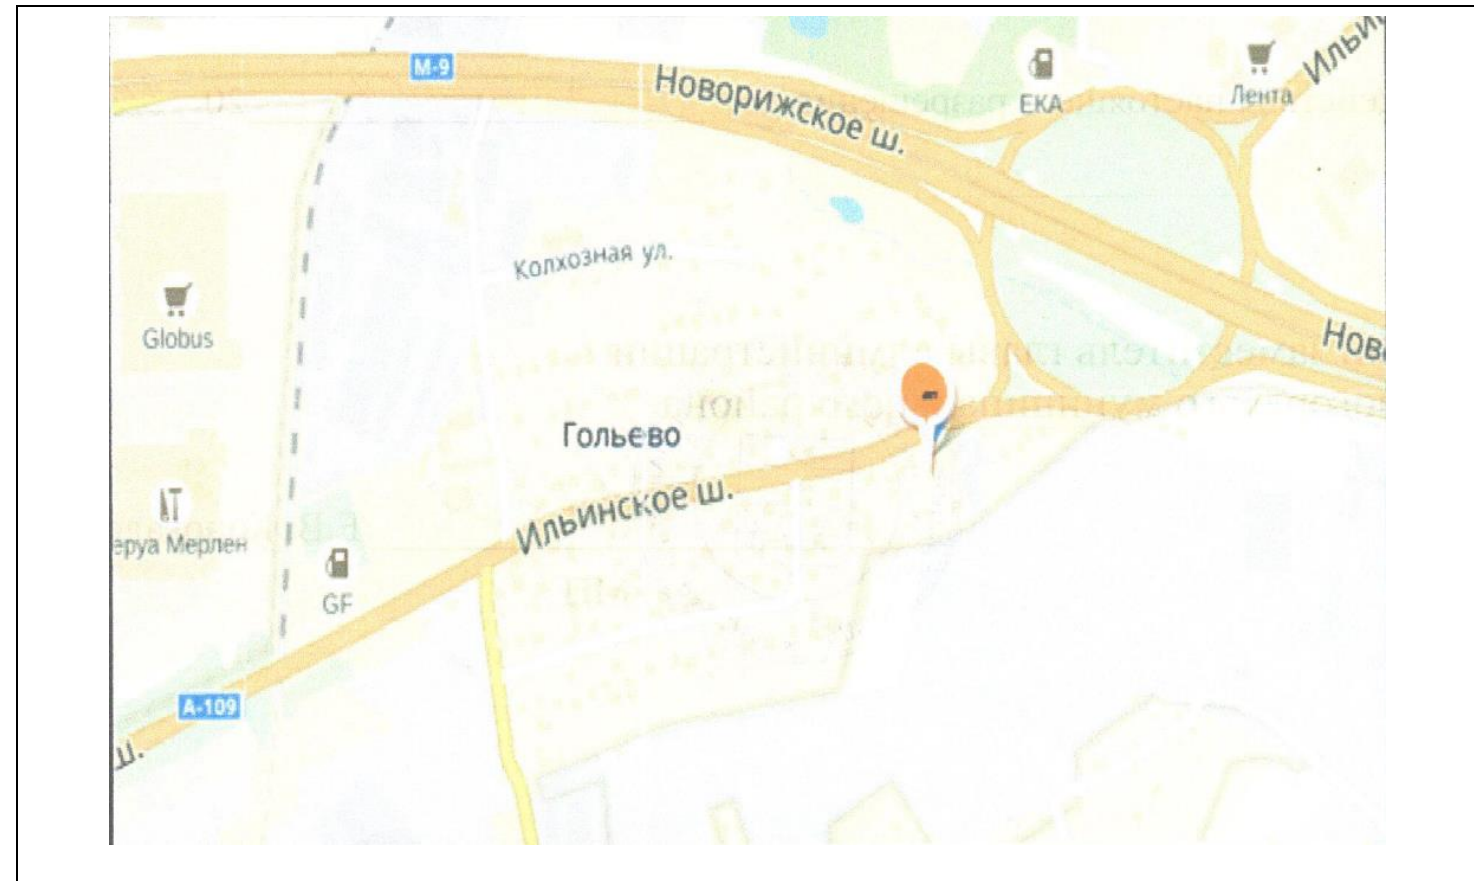

Утверждено
Постановлением администрации
городского округа Красногорск
Московской области
от _____ № _____

**АДМИНИСТРАЦИЯ ГОРОДСКОГО ОКРУГА КРАСНОГОРСК
МОСКОВСКОЙ ОБЛАСТИ**

**Изменения и дополнения
в схеме размещения рекламных конструкций на территории
городского округа Красногорск Московской области**

Согласовано:

Главное управление
по информационной политике
Московской области

« _____ » _____ 20 ____

2018

Картографические материалы

№ 189н

Адрес: Московская область, Красногорский район, д. Гольево, ул. Центральная, д. 30
(адрес установки и эксплуатации рекламной конструкции)

№ 398H

Адрес: Московская область, Красногорский район, с/п Отраденское, вблизи д. Путилково
(адрес установки и эксплуатации рекламной конструкции)