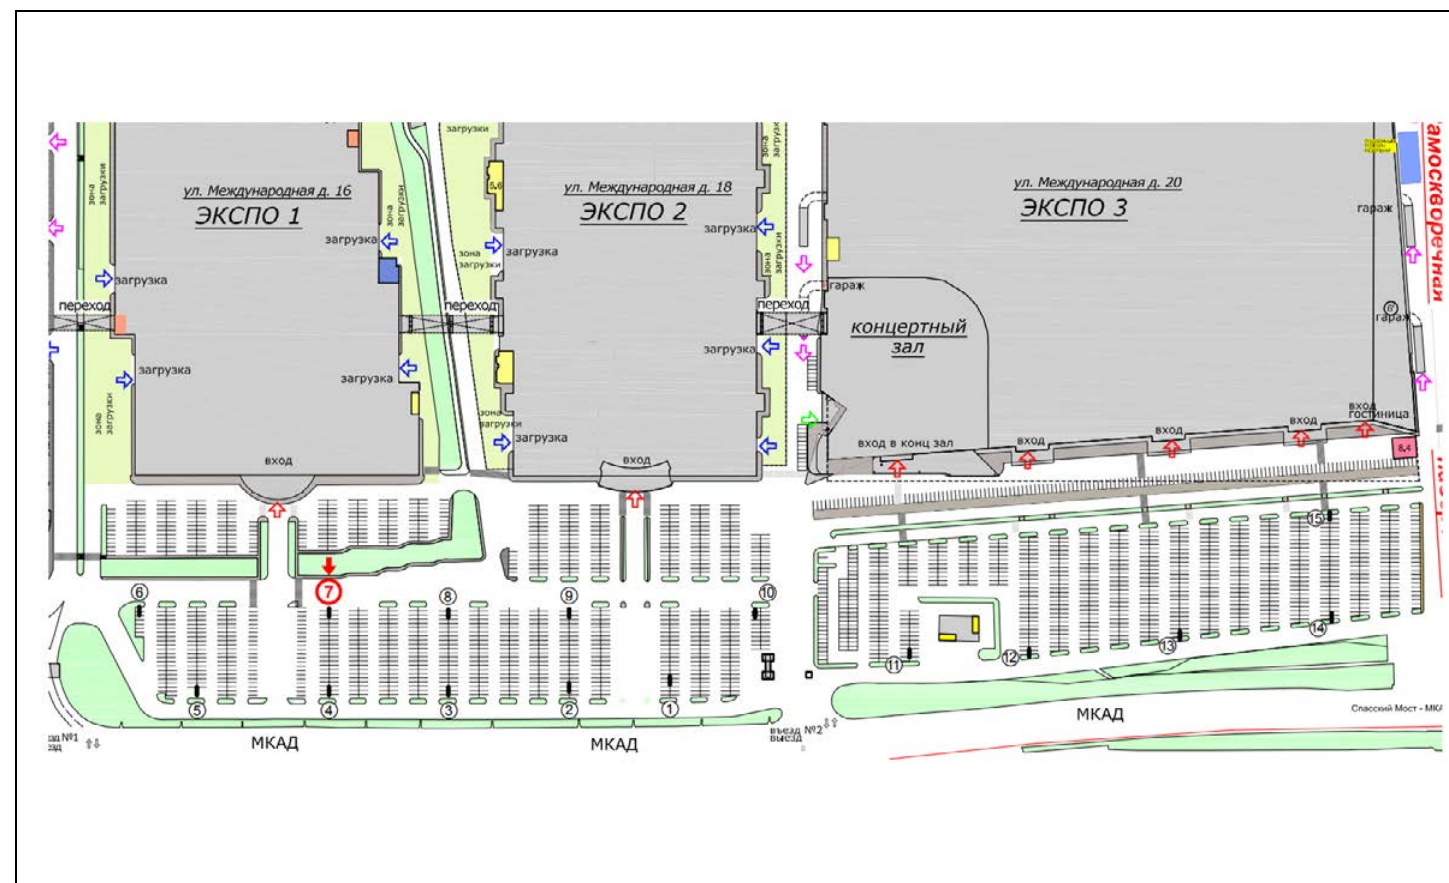

№ 311н

Адрес: Московская область, Красногорский район, Мякининская пойма, 65-66 км МКАД
(адрес установки и эксплуатации рекламной конструкции)