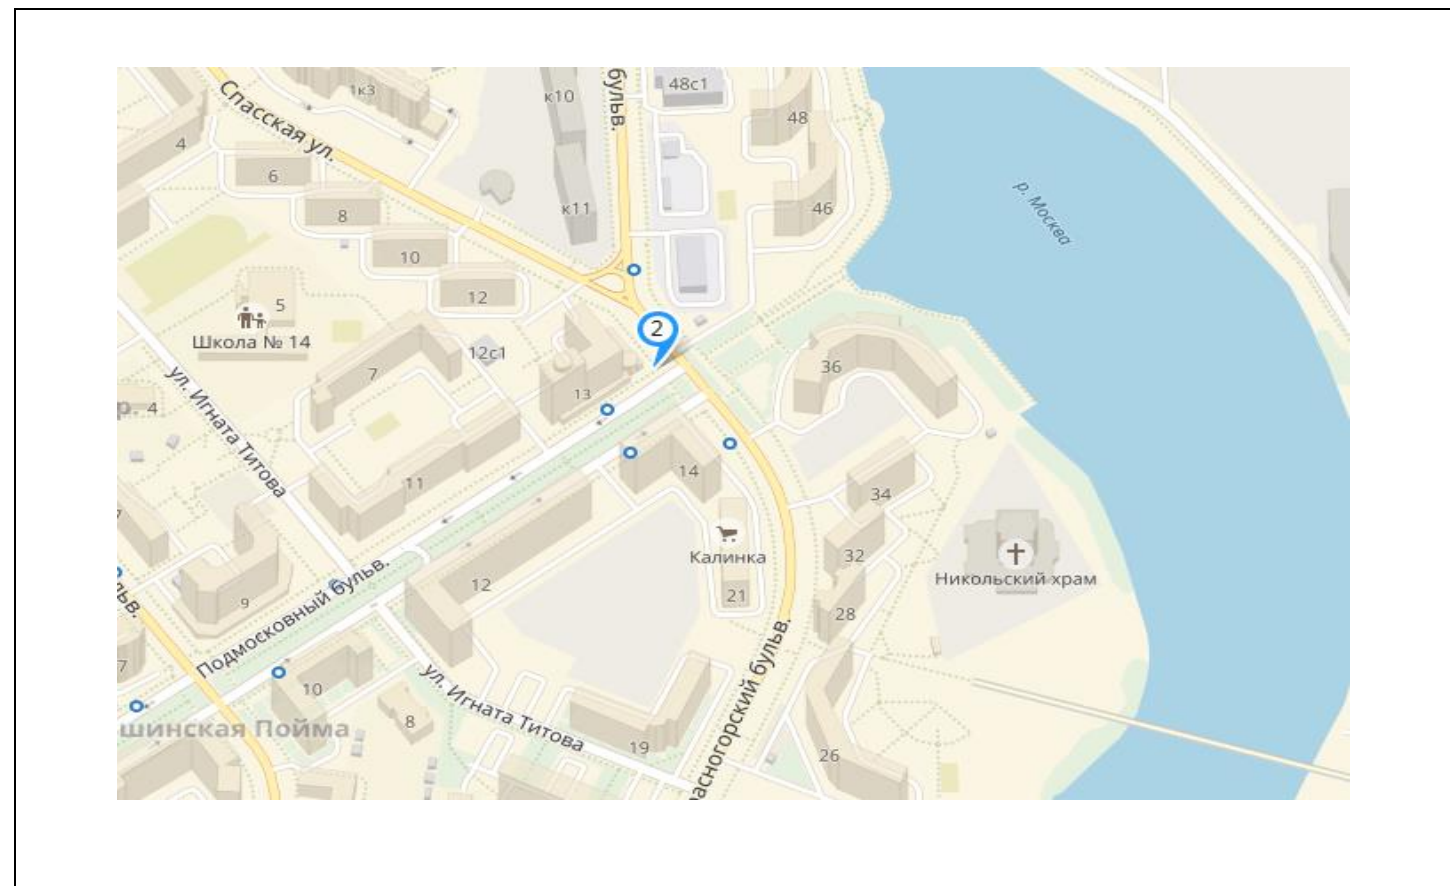

№ 319Н

Адрес: Московская область, Красногорский район, Мякининская пойма, 65-66 км МКАД  
(адрес установки и эксплуатации рекламной конструкции)

№ 320н

Адрес: Московская область, г. Красногорск, Подмосковский бульвар, между домами 11 и 9  
(адрес установки и эксплуатации рекламной конструкции)