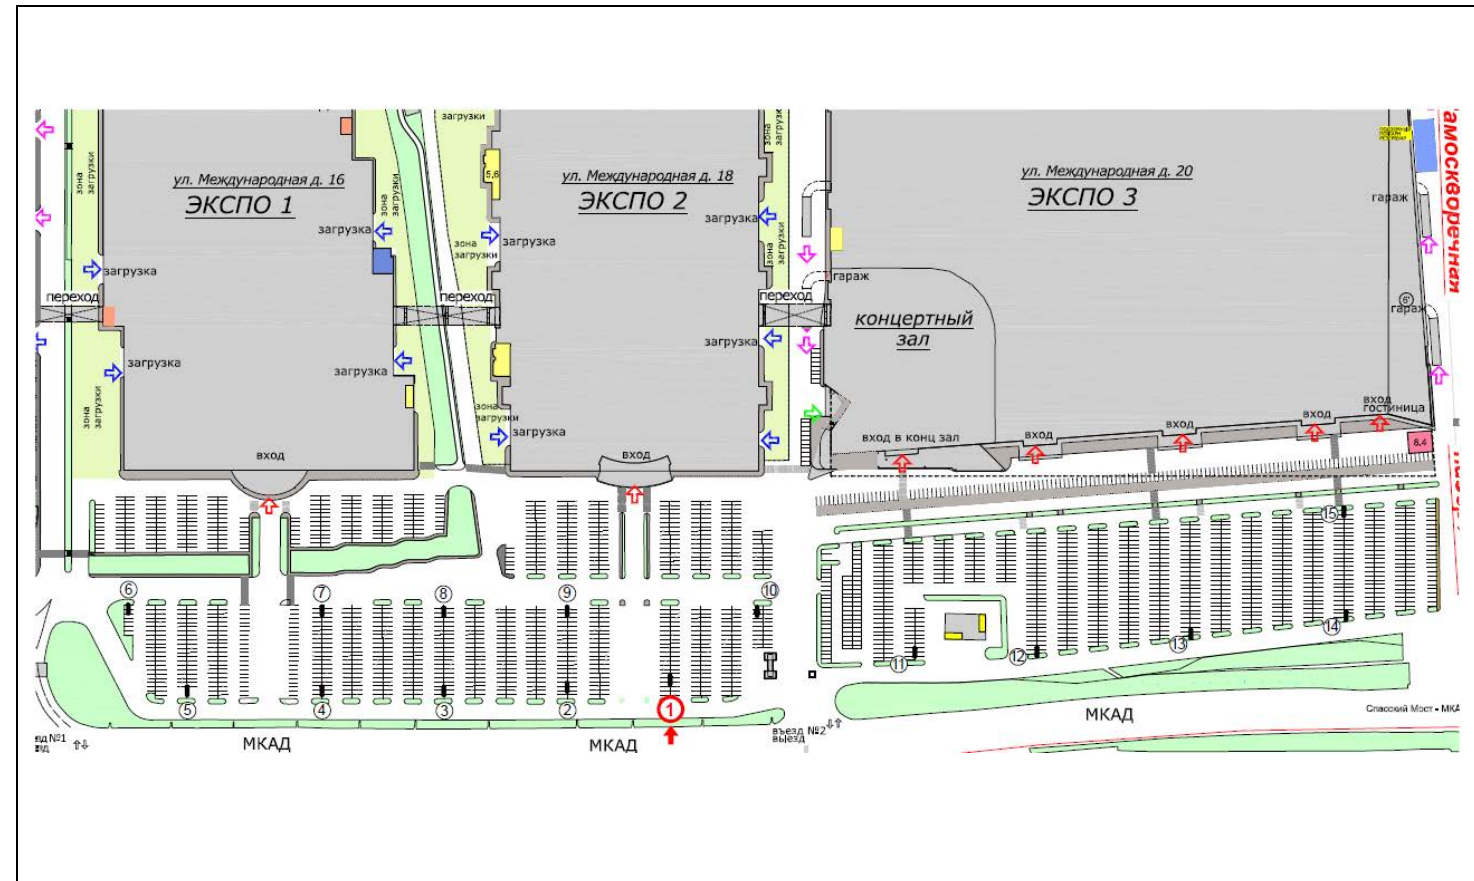

## Картографические материалы

№ 305н

Адрес: Московская область, Красногорский район, Мякининская пойма, 65-66 км МКАД  
(адрес установки и эксплуатации рекламной конструкции)

№ 306н

Адрес: Московская область, Красногорский район, Мякининская пойма, 65-66 км МКАД  
(адрес установки и эксплуатации рекламной конструкции)

№ 325н

Адрес: Московская область, г. Красногорск, Волоколамское шоссе, д. 3, стр. 1,  
у въезда на парковку ТЦ "Карамель"  
(адрес установки и эксплуатации рекламной конструкции)

№ 326н

Адрес: Московская область, г. Красногорск, Волоколамское шоссе, д. 3, стр. 1,  
ТЦ "Карамель", у Макдоналдса  
(адрес установки и эксплуатации рекламной конструкции)