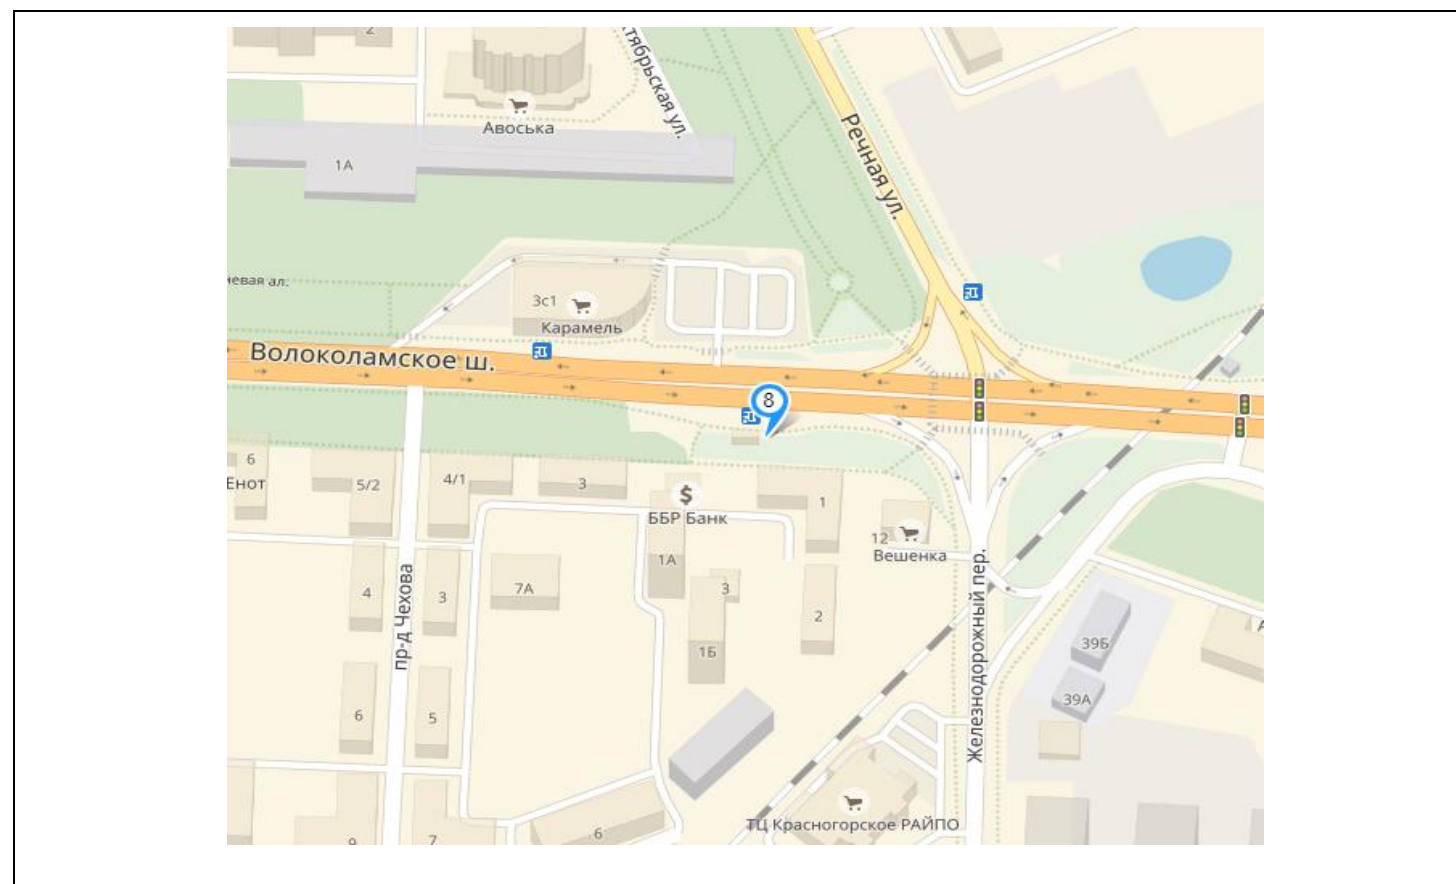

№ 327н

Адрес: Московская область, г. Красногорск, Волоколамское шоссе, д. 1, остановка "Госархив"
(адрес установки и эксплуатации рекламной конструкции)