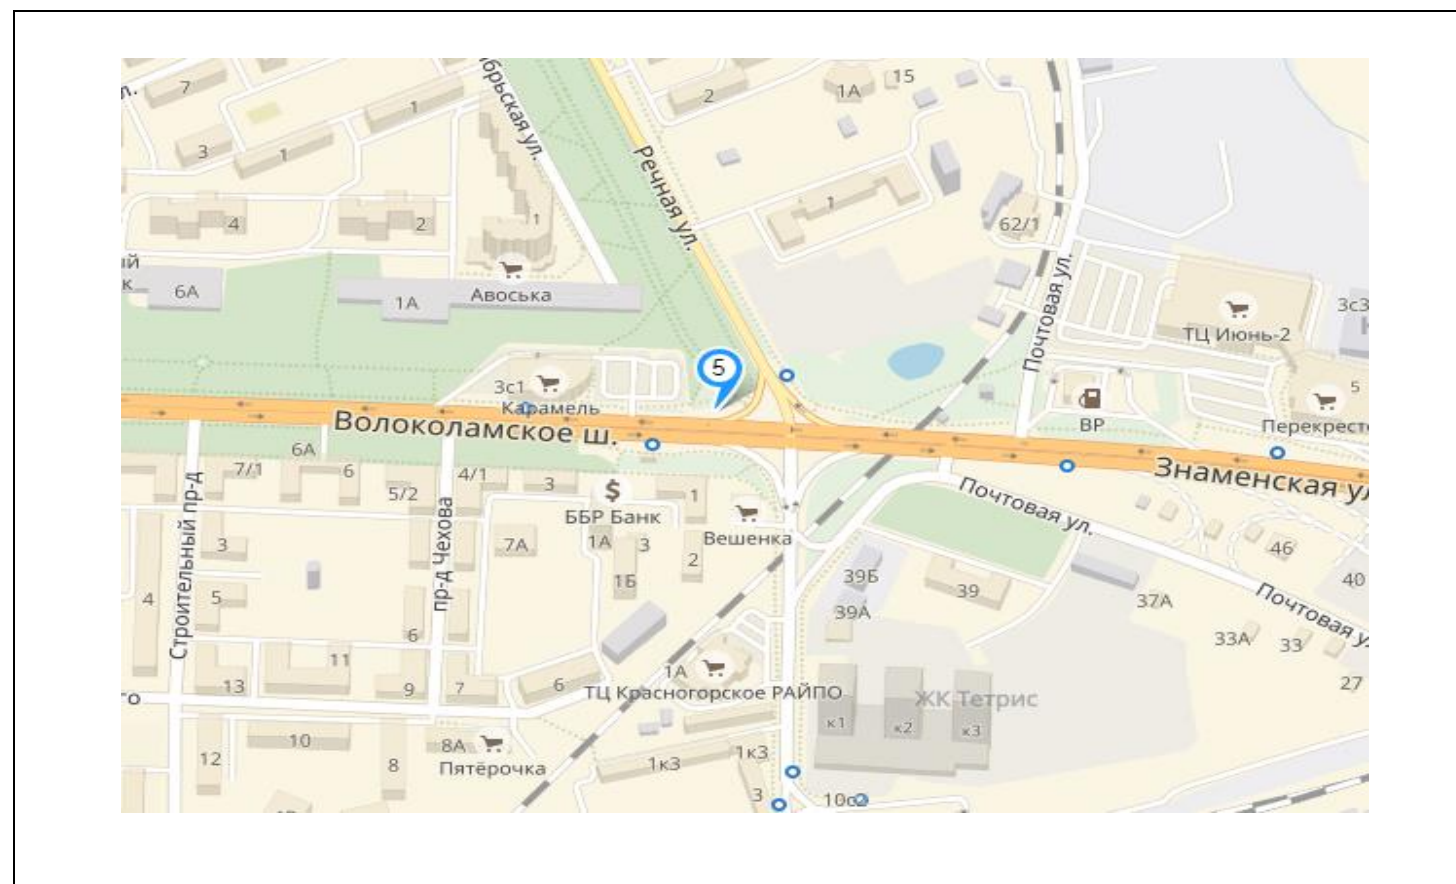

№ 323н

Адрес: Московская область, г. Красногорск, ул. Молодежная, д. 4, остановка "Павшино"  
(адрес установки и эксплуатации рекламной конструкции)

№ 324н

Адрес: Московская область, г. Красногорск, пересечение Волоколамского шоссе и ул. Речная  
(адрес установки и эксплуатации рекламной конструкции)