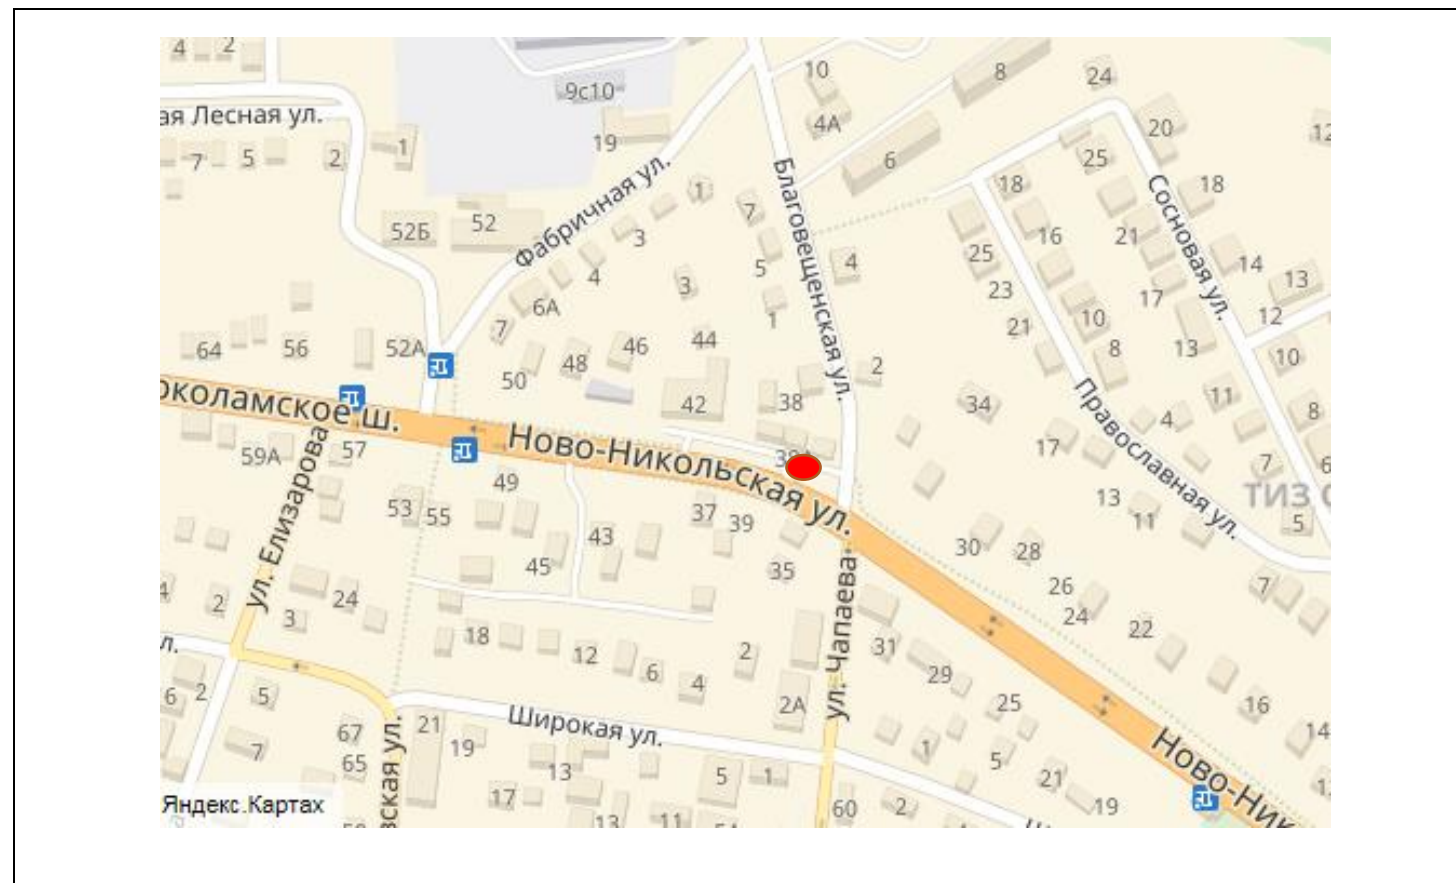

№ 336н

Адрес: Московская область, г. Красногорск, Волоколамское шоссе, 28км+070м, справа
(адрес установки и эксплуатации рекламной конструкции)