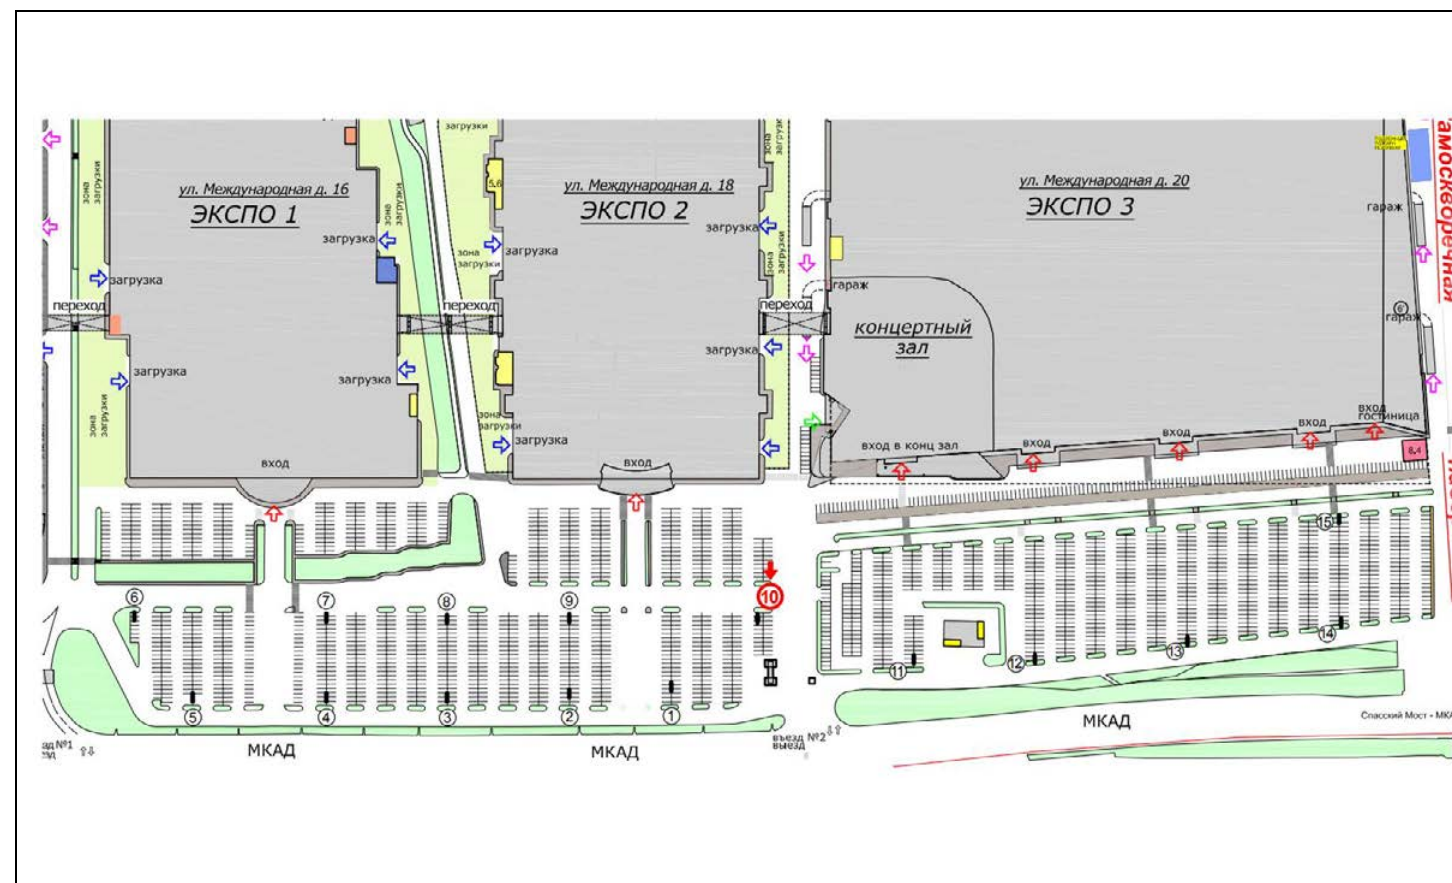

№ 314н

Адрес: Московская область, Красногорский район, Мякининская пойма, 65-66 км МКАД
(адрес установки и эксплуатации рекламной конструкции)