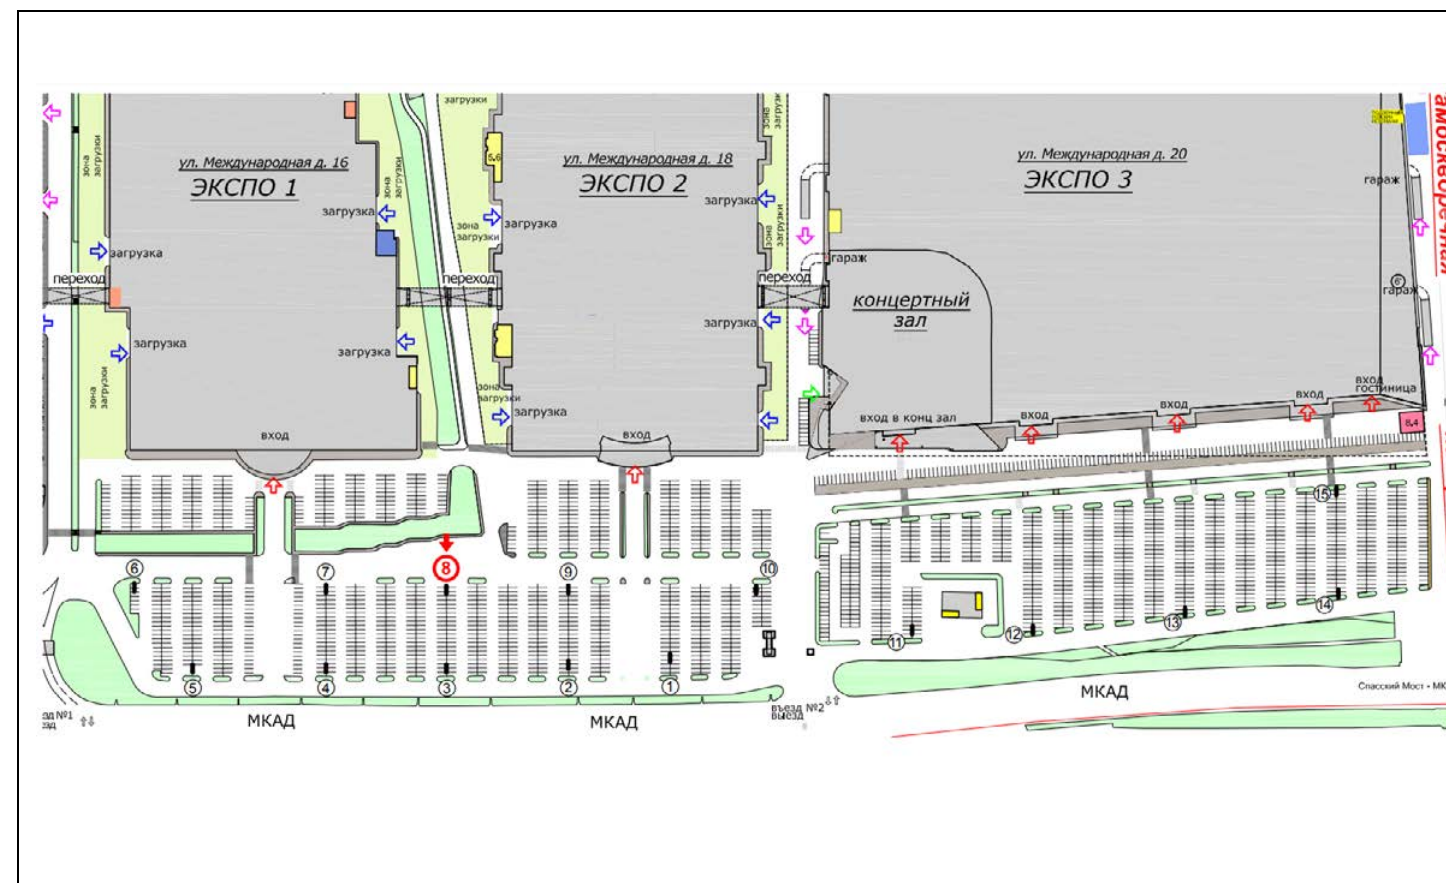

№ 312н

Адрес: Московская область, Красногорский район, Мякининская пойма, 65-66 км МКАД
(адрес установки и эксплуатации рекламной конструкции)