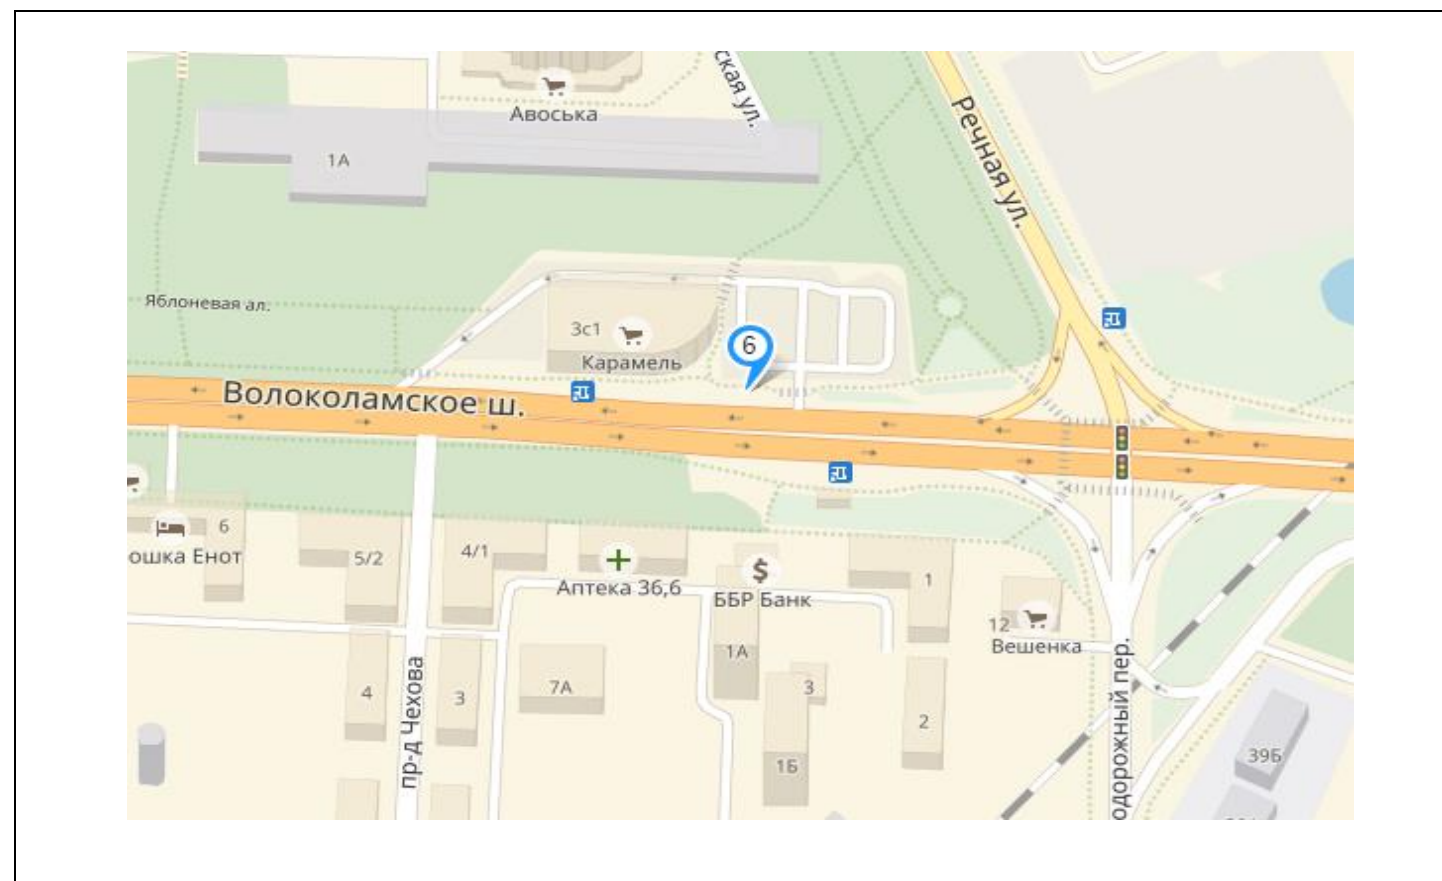

№ 323н

Адрес: Московская область, г. Красногорск, ул. Молодежная, д. 4, остановка "Павшино"  
(адрес установки и эксплуатации рекламной конструкции)

№ 324н

Адрес: Московская область, г. Красногорск, пересечение Волоколамского шоссе и ул. Речная  
(адрес установки и эксплуатации рекламной конструкции)