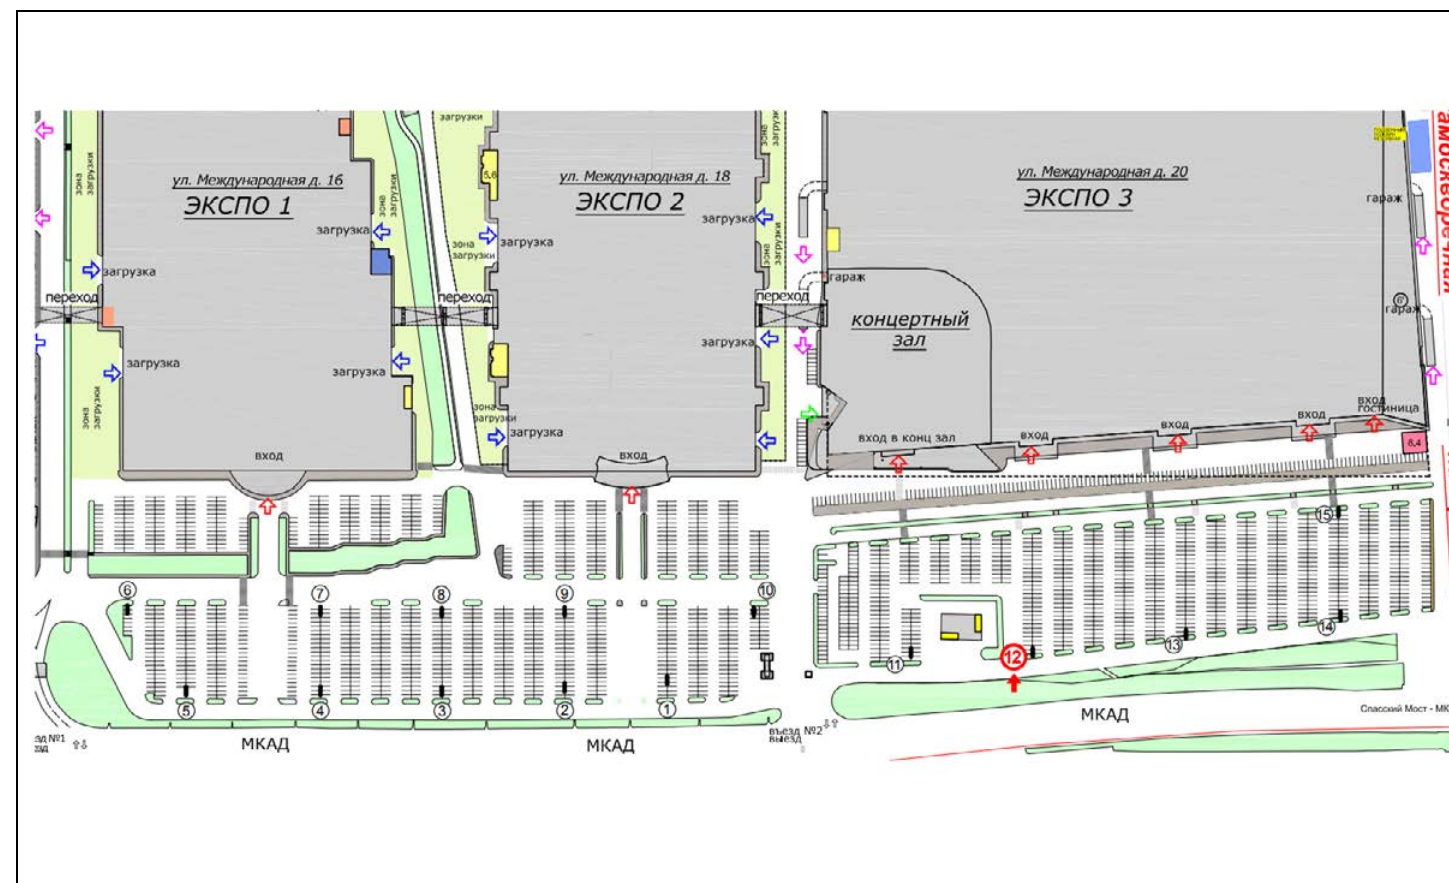

№ 316н

Адрес: Московская область, Красногорский район, Мякининская пойма, 65-66 км МКАД
(адрес установки и эксплуатации рекламной конструкции)