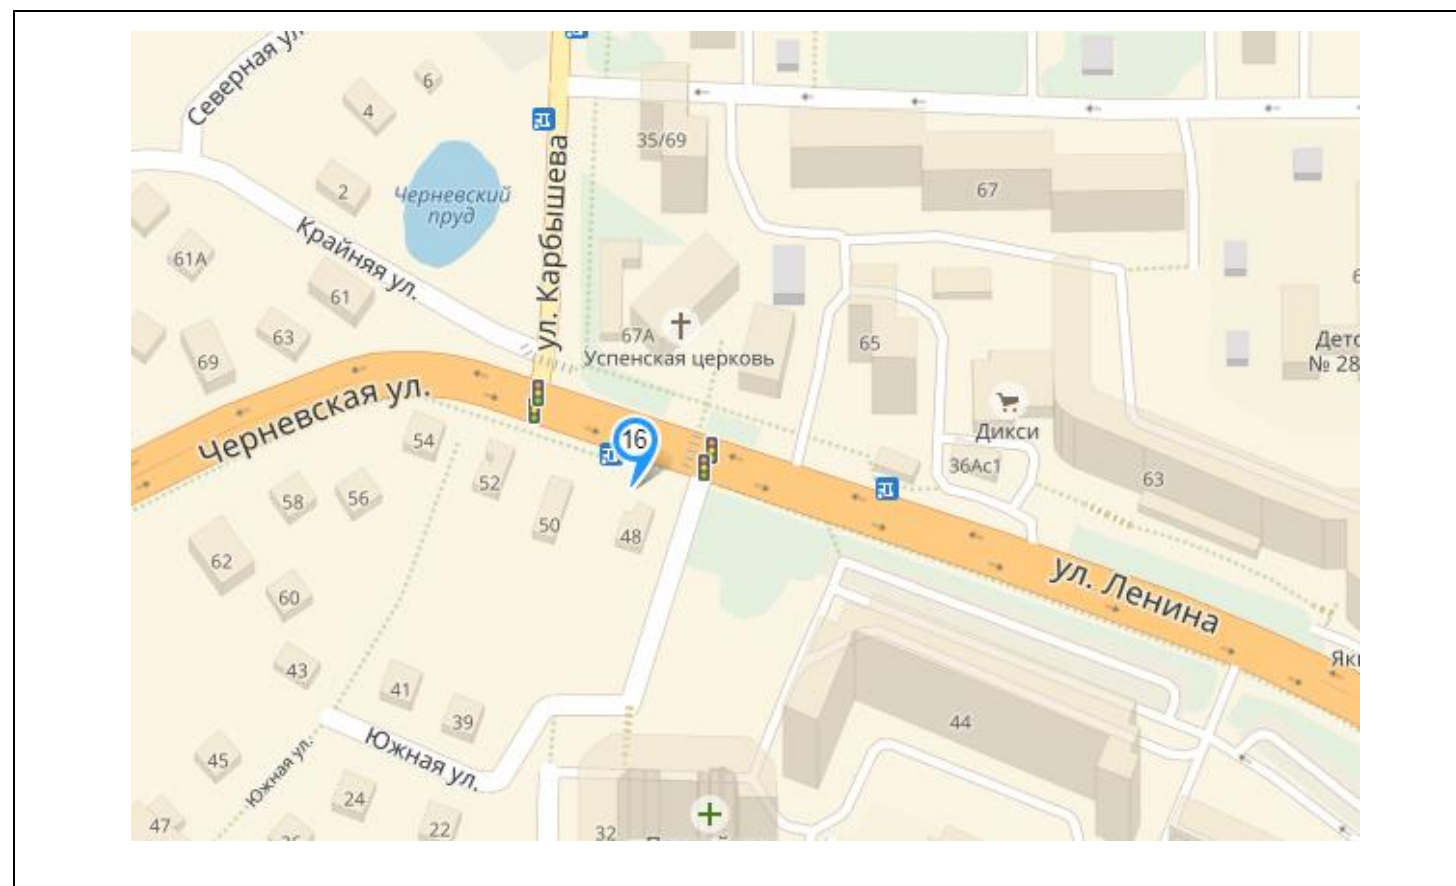

№ 335н

Адрес: Московская область, г. Красногорск, ул. Ленина, между домами 48 и 50,
у остановки "Улица Карбышева"
(адрес установки и эксплуатации рекламной конструкции)