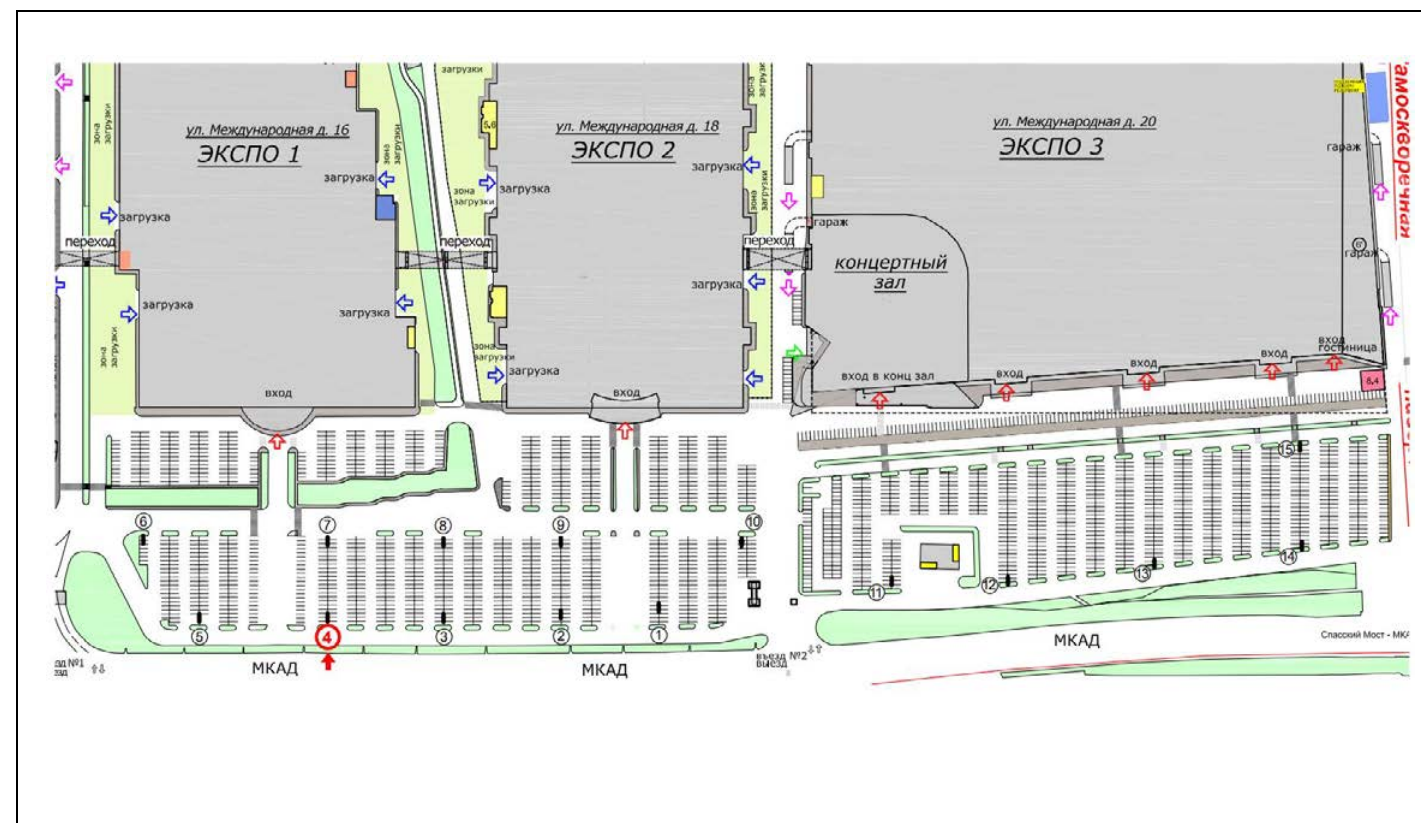

№ 308н

Адрес: Московская область, Красногорский район, Мякининская пойма, 65-66 км МКАД
(адрес установки и эксплуатации рекламной конструкции)