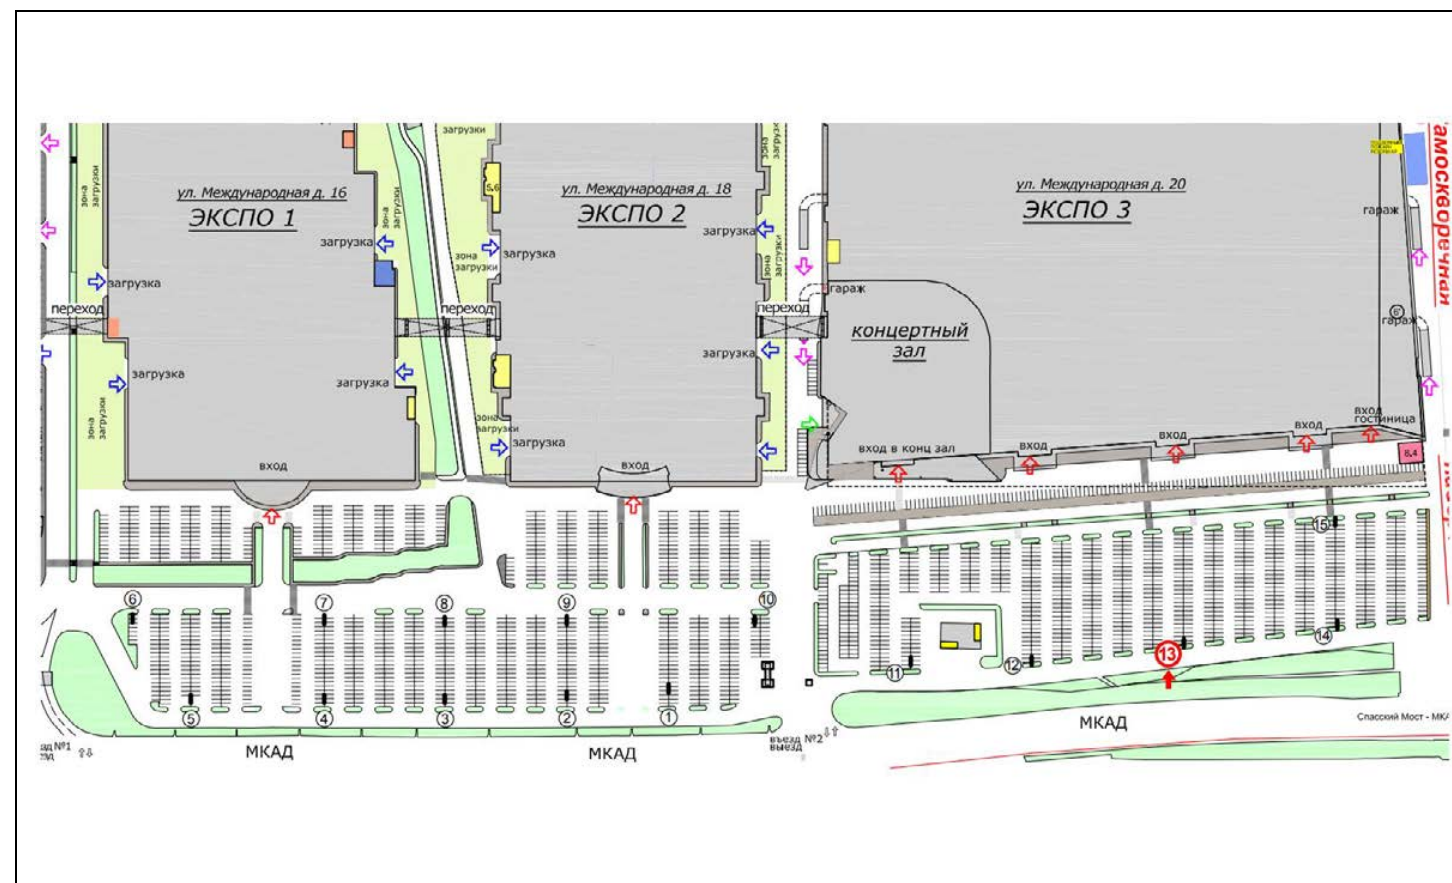

№ 315Н

Адрес: Московская область, Красногорский район, Мякининская пойма, 65-66 км МКАД  
(адрес установки и эксплуатации рекламной конструкции)

№ 316н

Адрес: Московская область, Красногорский район, Мякининская пойма, 65-66 км МКАД  
(адрес установки и эксплуатации рекламной конструкции)