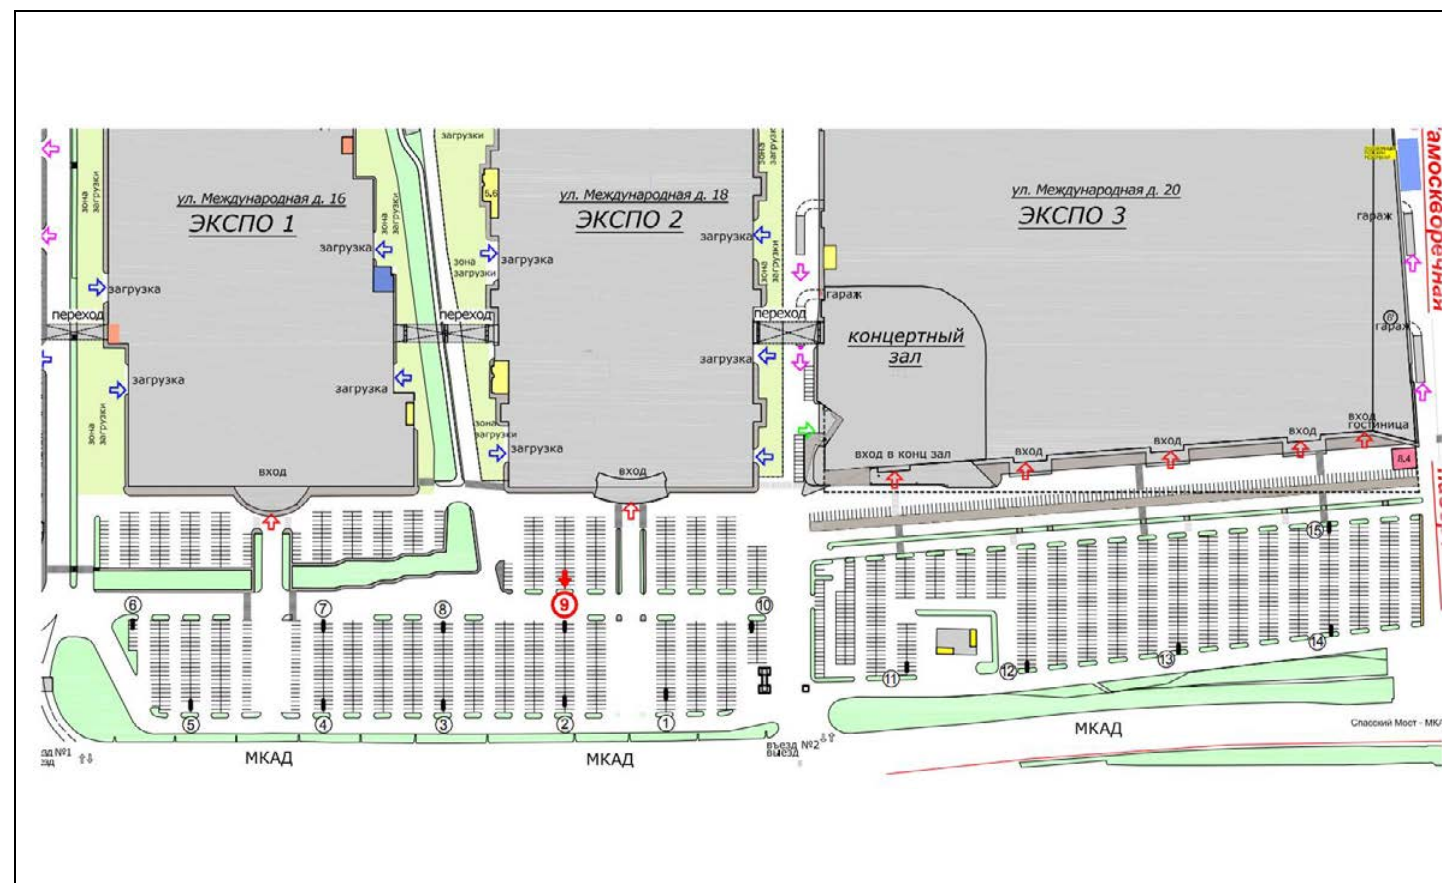

№ 311н

Адрес: Московская область, Красногорский район, Мякининская пойма, 65-66 км МКАД  
(адрес установки и эксплуатации рекламной конструкции)

№ 312н

Адрес: Московская область, Красногорский район, Мякининская пойма, 65-66 км МКАД  
(адрес установки и эксплуатации рекламной конструкции)