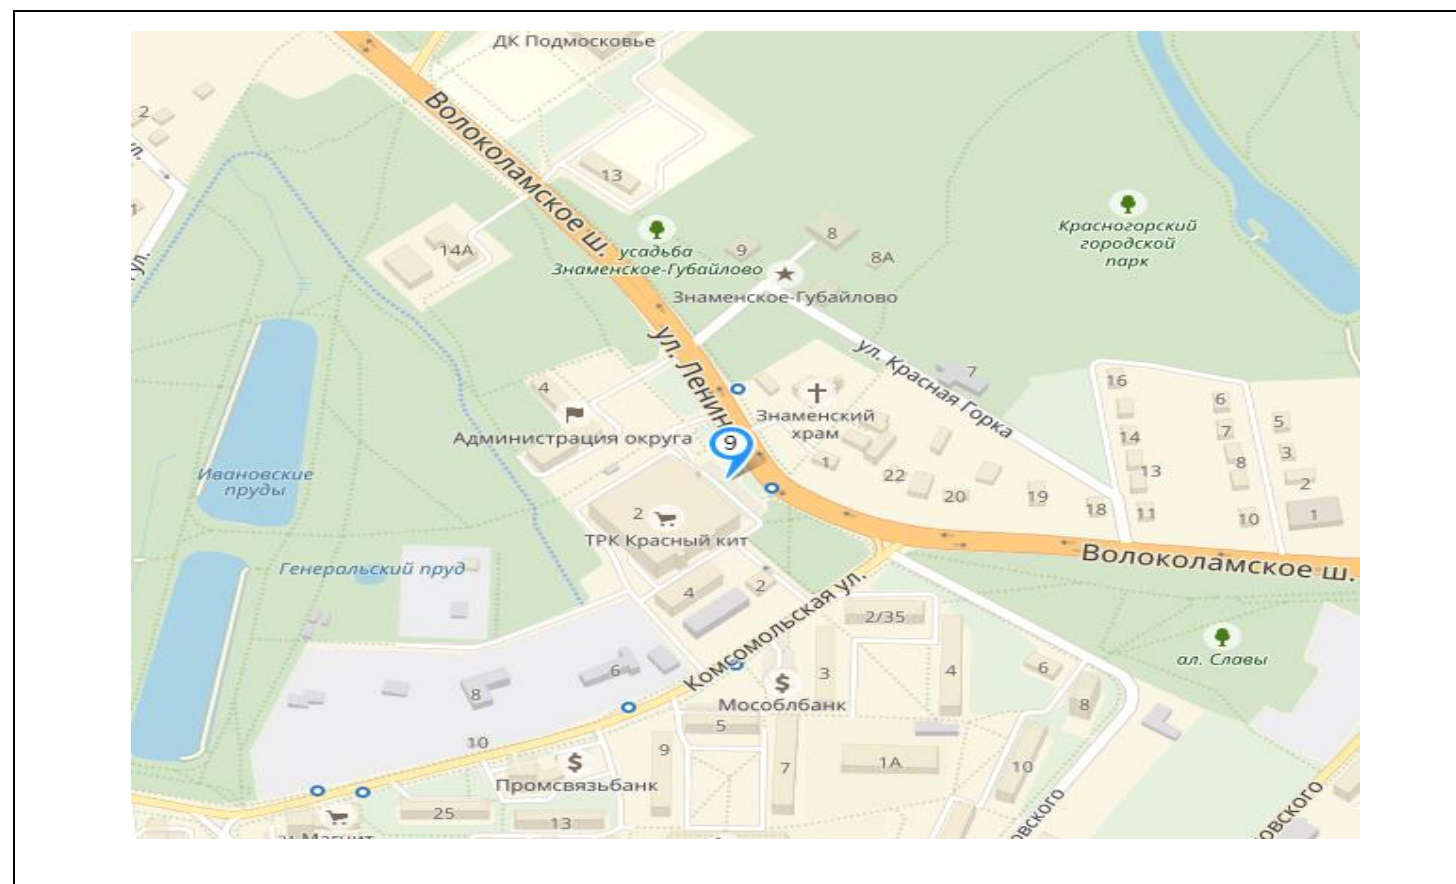

№ 328н

Адрес: Московская область, г. Красногорск, ул. Ленина, д. 2, остановка "Горсовет"
(адрес установки и эксплуатации рекламной конструкции)