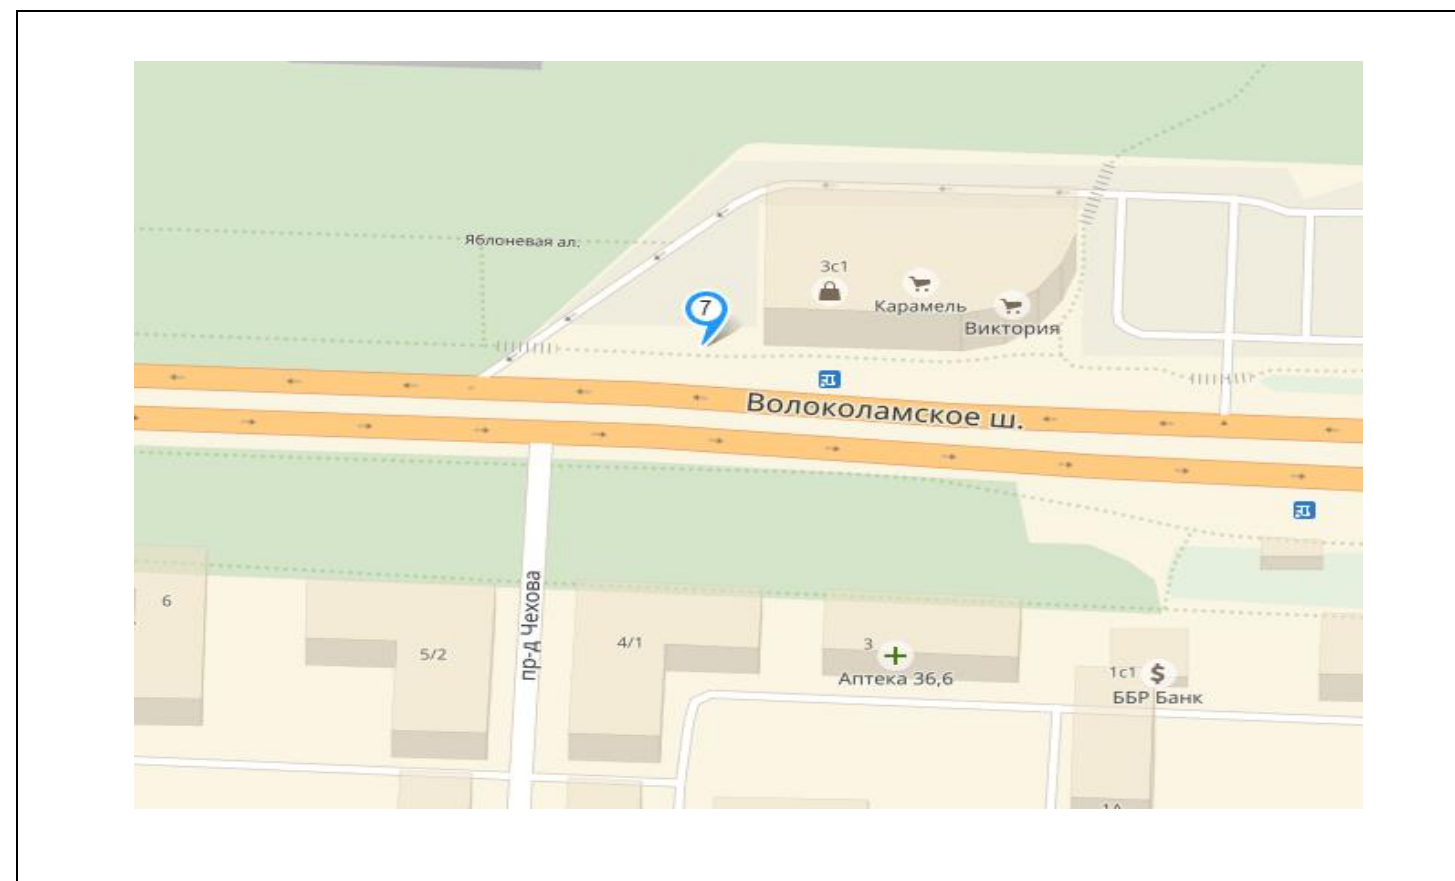

№ 326н

Адрес: Московская область, г. Красногорск, Волоколамское шоссе, д. 3, стр. 1,
ТЦ "Карамель", у Макдоналдса
(адрес установки и эксплуатации рекламной конструкции)