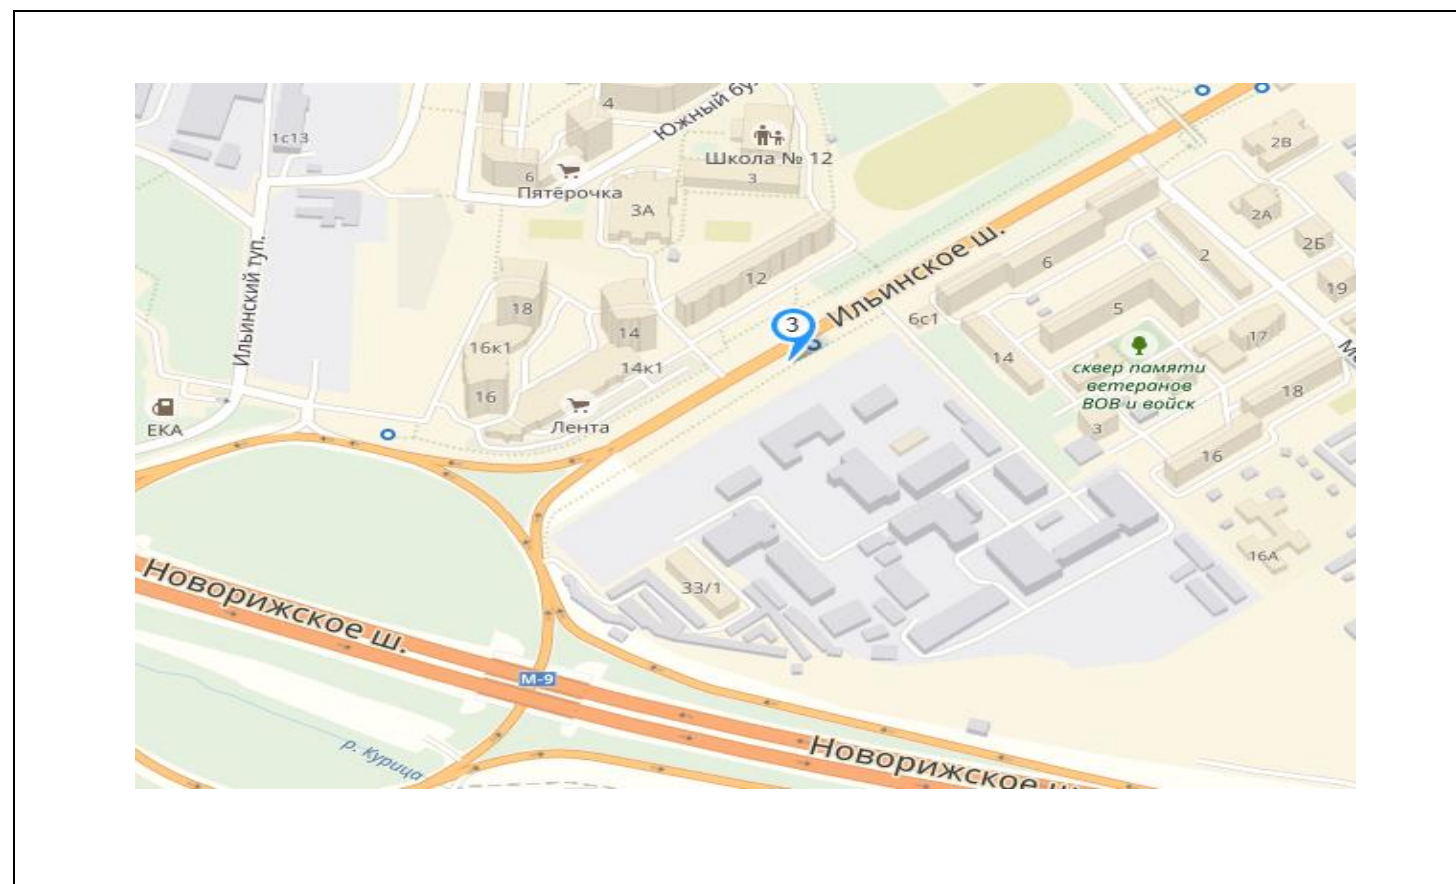

№ 322н

Адрес: Московская область, г. Красногорск, Ильинское шоссе, напротив д. 12,
у остановки "Микрорайон Южный"
(адрес установки и эксплуатации рекламной конструкции)