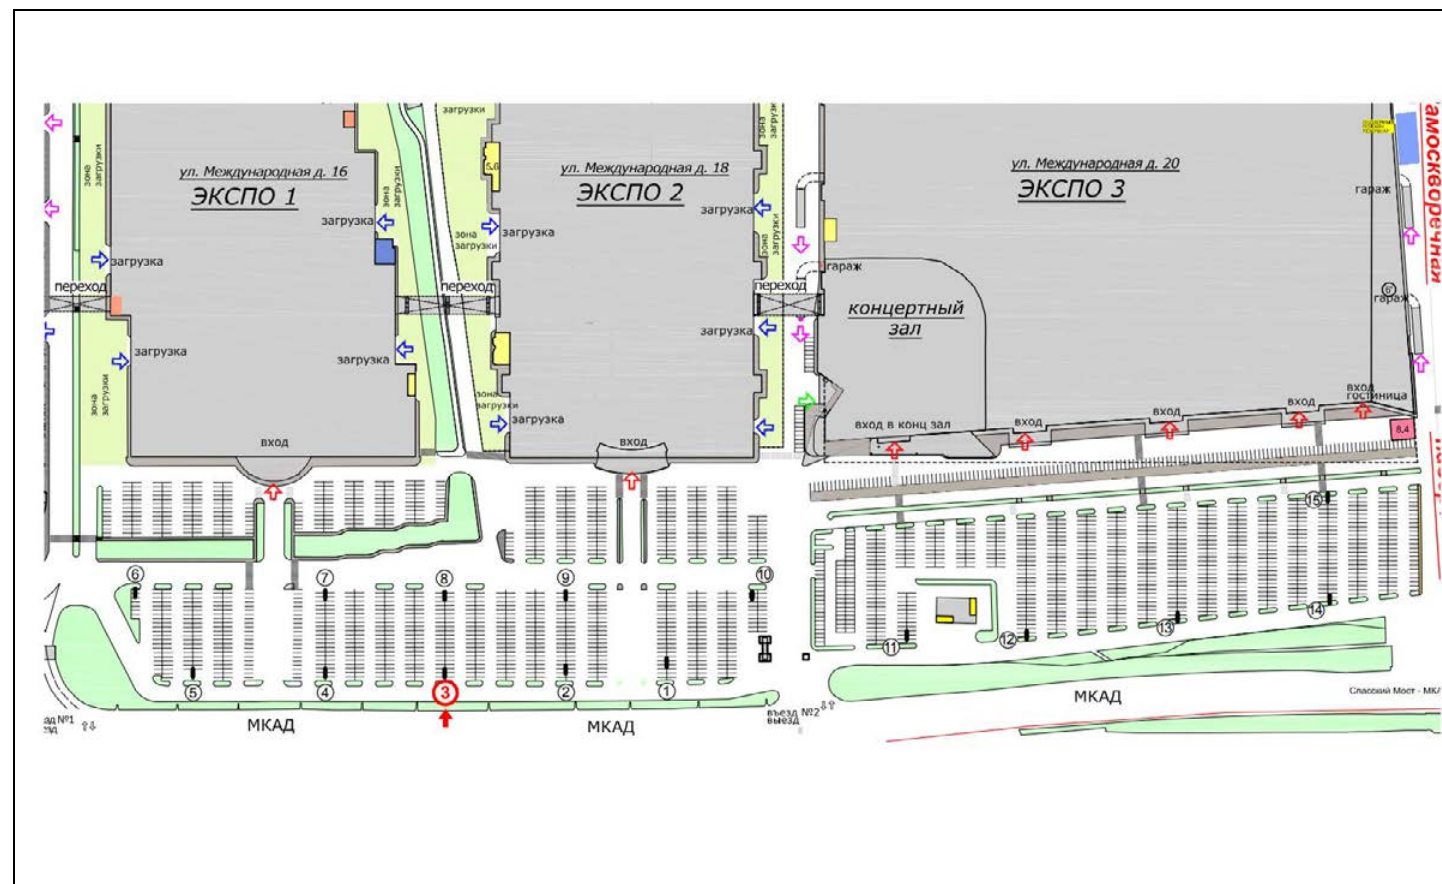

## Картографические материалы

№ 305н

Адрес: Московская область, Красногорский район, Мякининская пойма, 65-66 км МКАД  
(адрес установки и эксплуатации рекламной конструкции)

№ 306н

Адрес: Московская область, Красногорский район, Мякининская пойма, 65-66 км МКАД  
(адрес установки и эксплуатации рекламной конструкции)