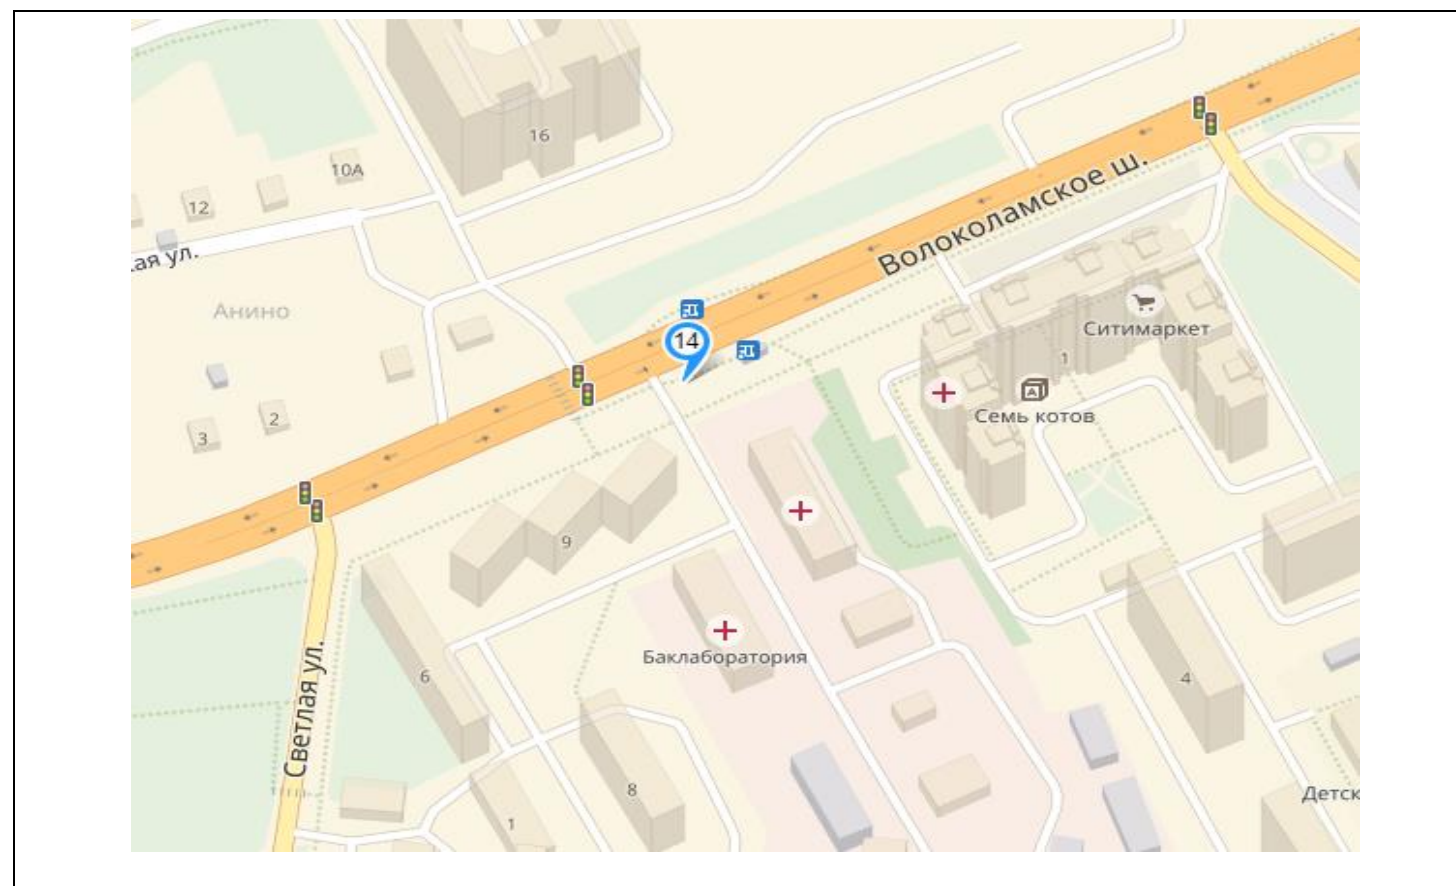

№ 331н

Адрес: Московская область, г. Красногорск, микрорайон Райцентр, ул. Комсомольская, д. 49,  
остановка "Магазин Юбилейный"  
(адрес установки и эксплуатации рекламной конструкции)

№ 332н

Адрес: Московская область, г. Красногорск, микрорайон Губайлово, д. 37А,  
у остановки "Улица Губайлово"  
(адрес установки и эксплуатации рекламной конструкции)