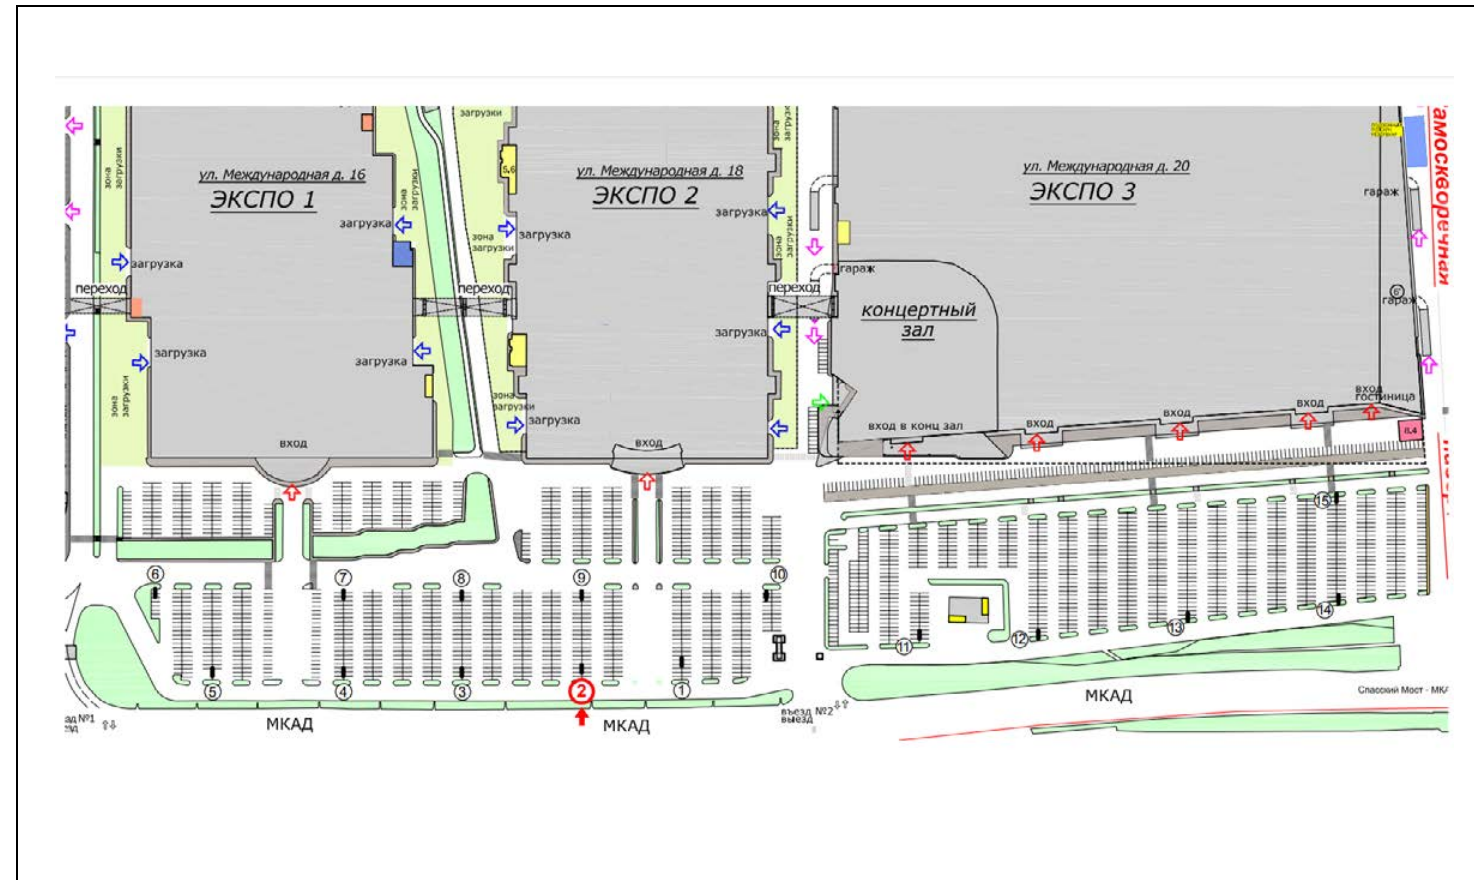

№ 306н

Адрес: Московская область, Красногорский район, Мякининская пойма, 65-66 км МКАД
(адрес установки и эксплуатации рекламной конструкции)