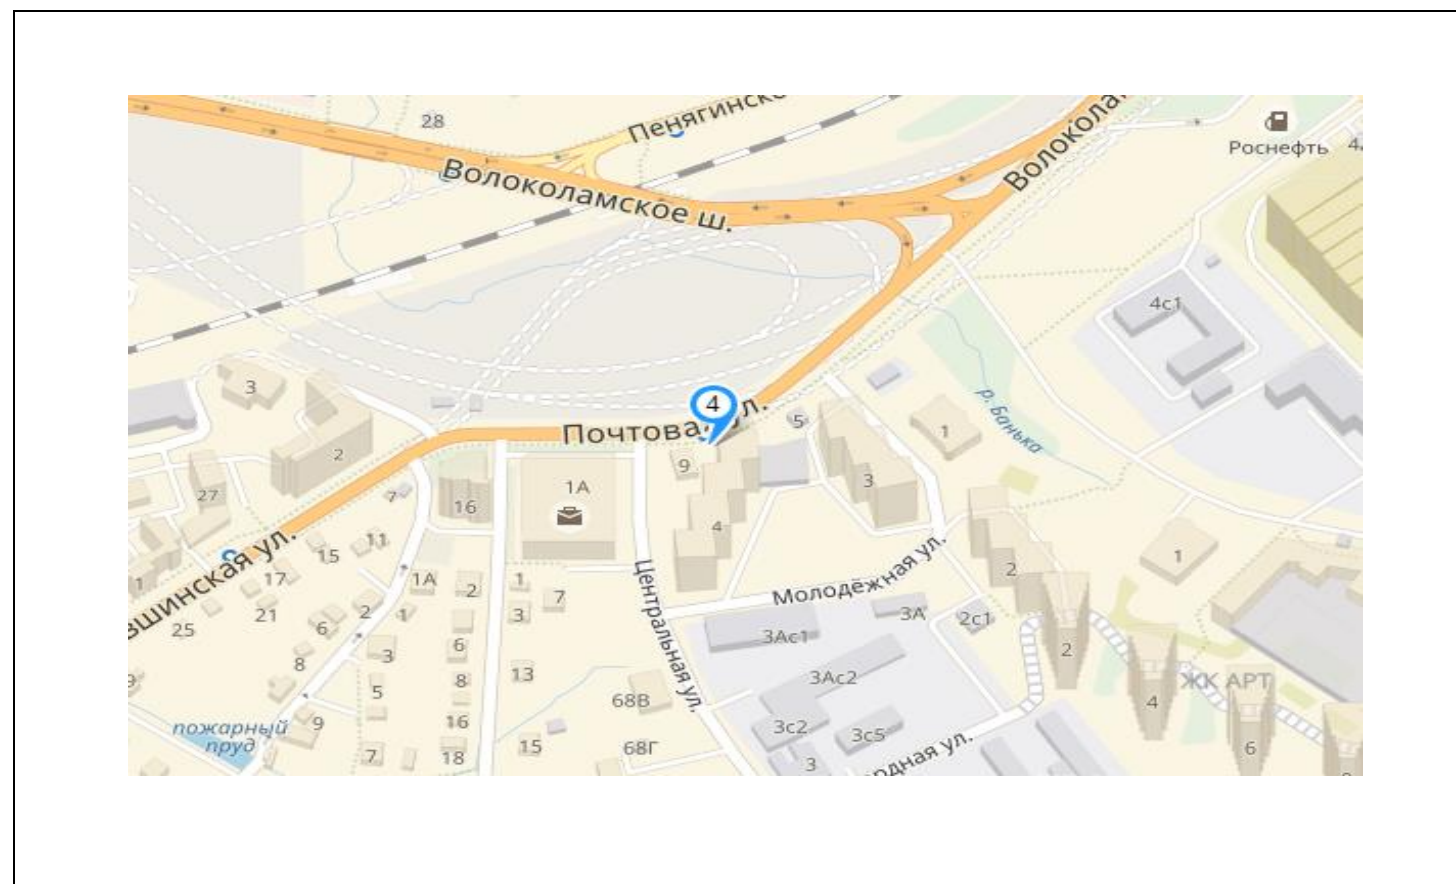

№ 323н

Адрес: Московская область, г. Красногорск, ул. Молодежная, д. 4, остановка "Павшино"
(адрес установки и эксплуатации рекламной конструкции)