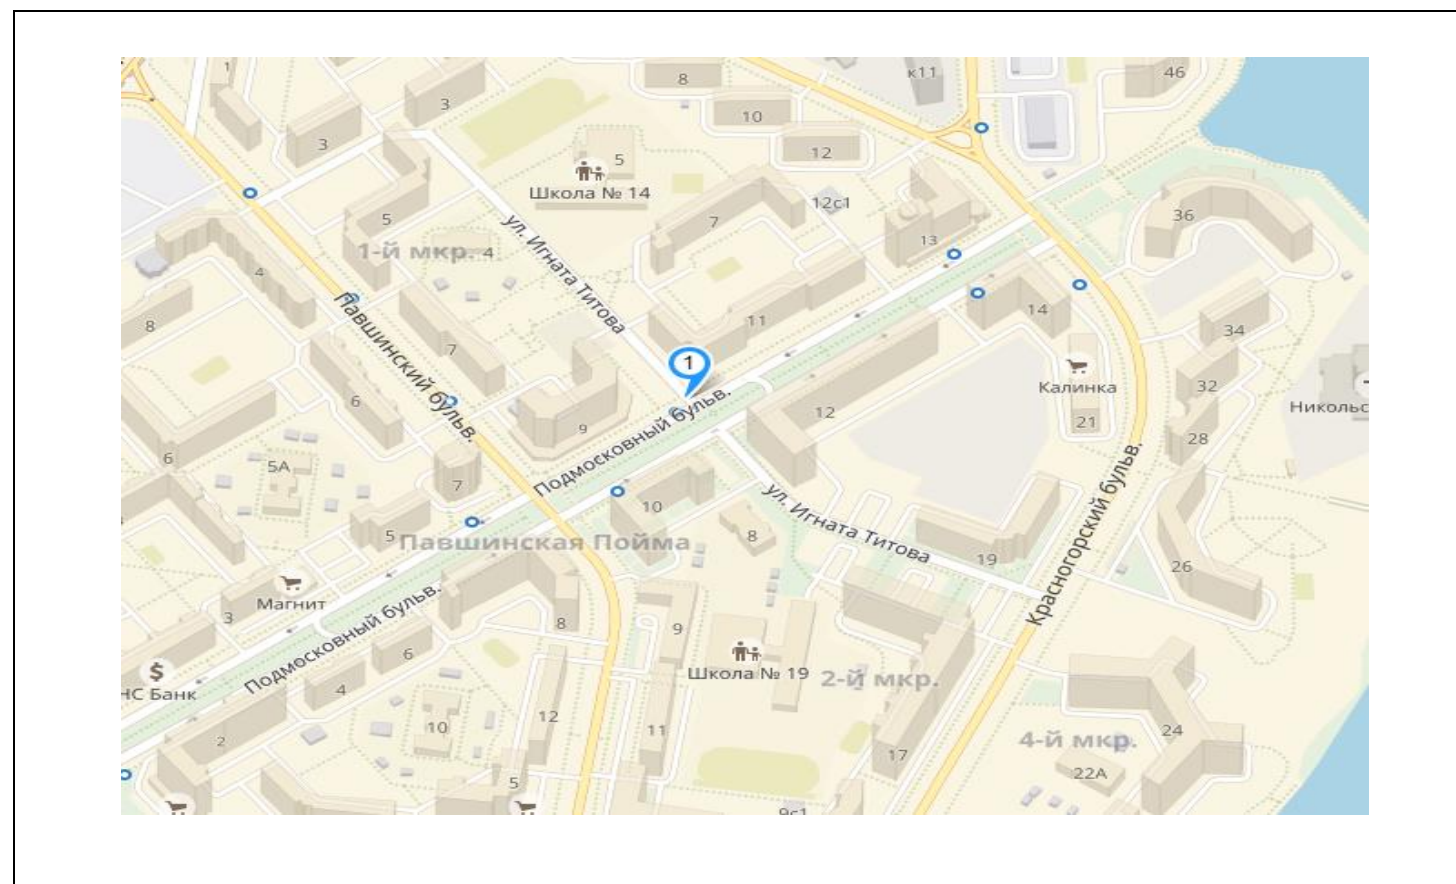

№ 320н

Адрес: Московская область, г. Красногорск, Подмосковский бульвар, между домами 11 и 9
(адрес установки и эксплуатации рекламной конструкции)