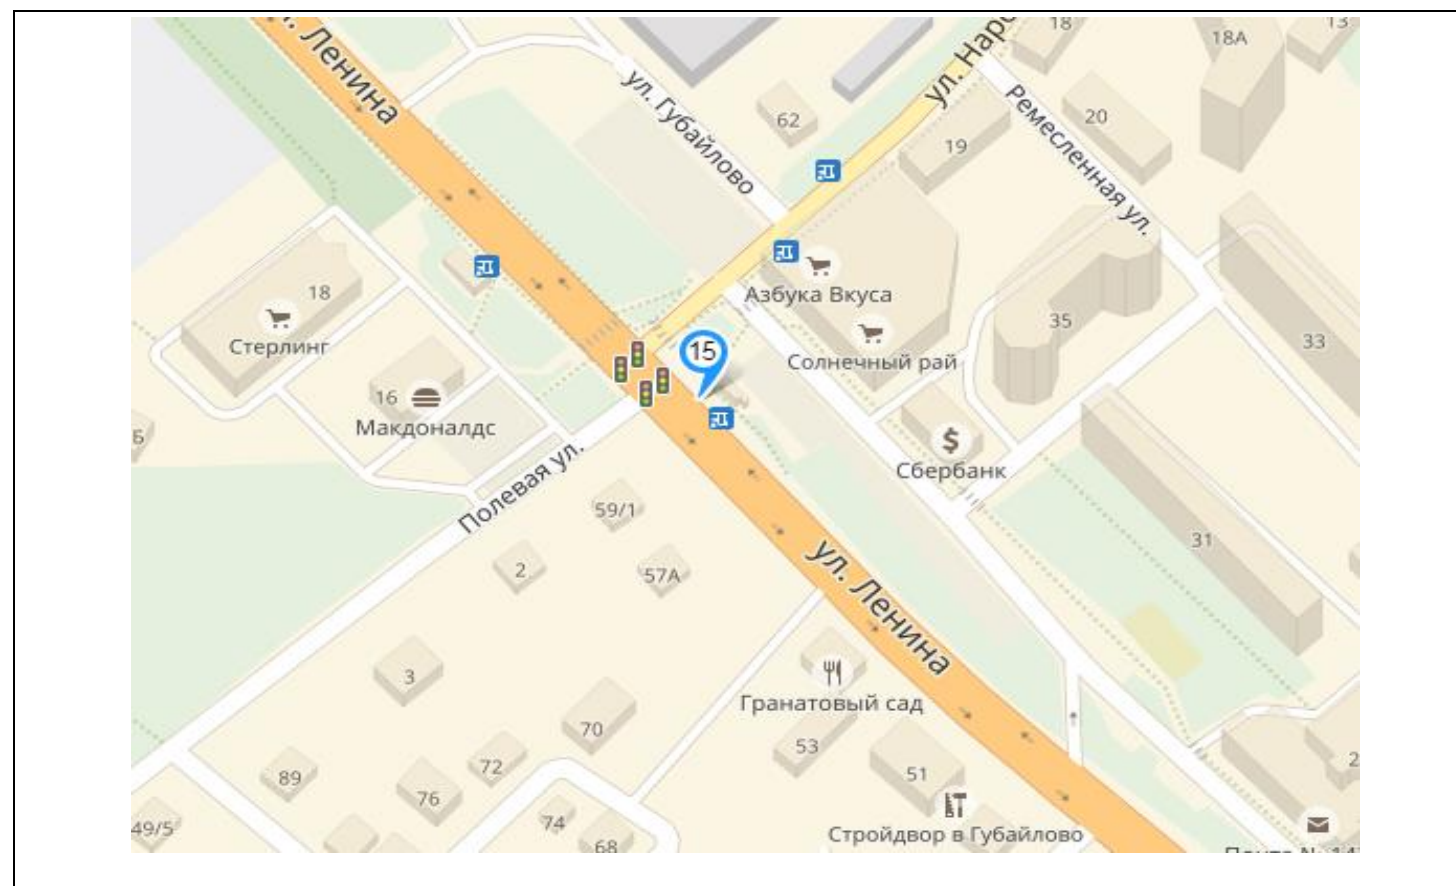

№ 334н

Адрес: Московская область, г. Красногорск, ул. Ленина, д. 35А,
у остановки "Улица Народного Ополчения"
(адрес установки и эксплуатации рекламной конструкции)