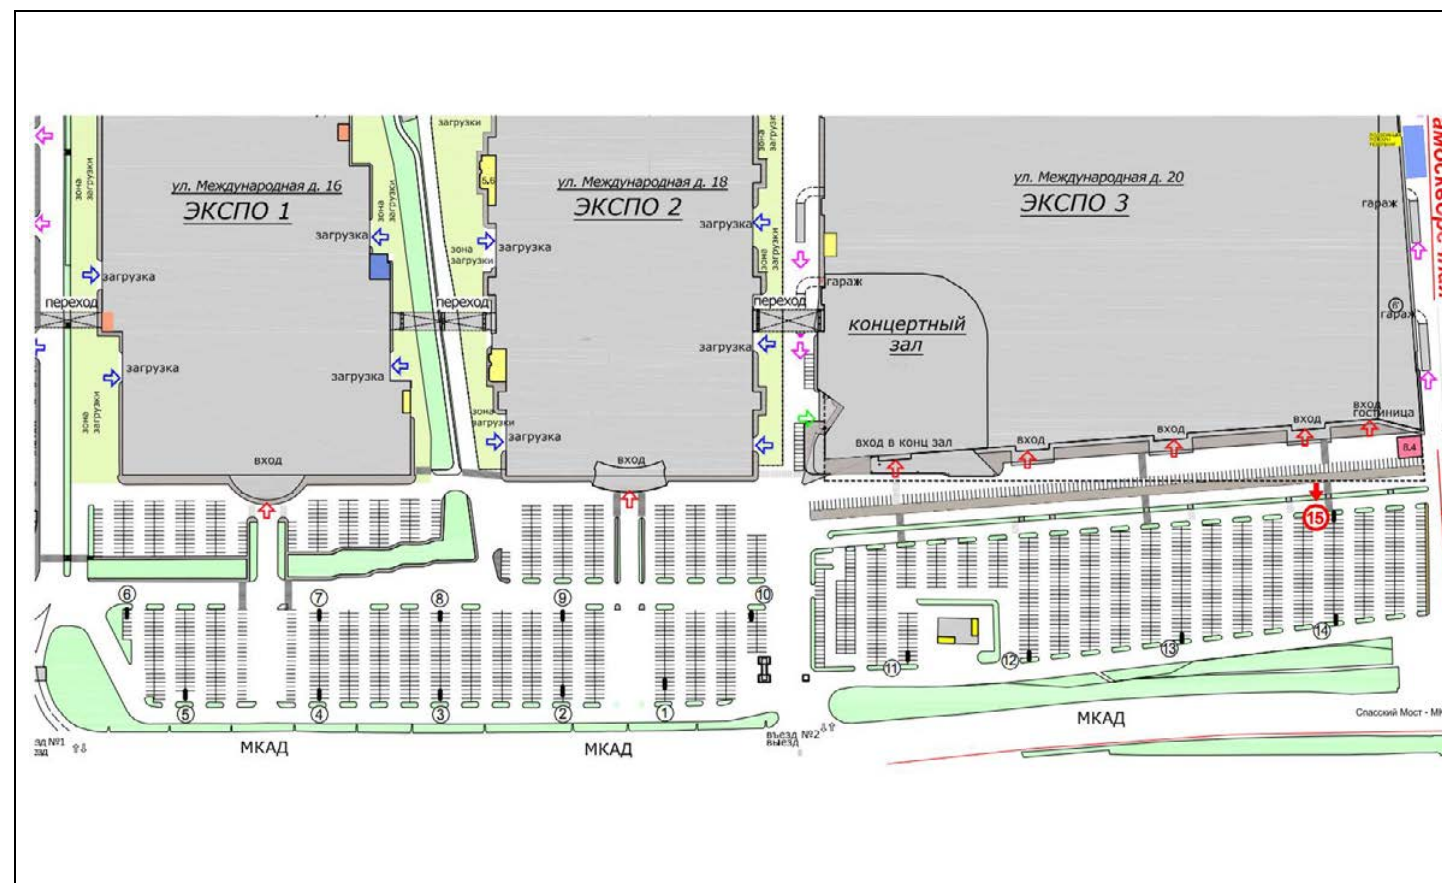

№ 319Н

Адрес: Московская область, Красногорский район, Мякининская пойма, 65-66 км МКАД
(адрес установки и эксплуатации рекламной конструкции)