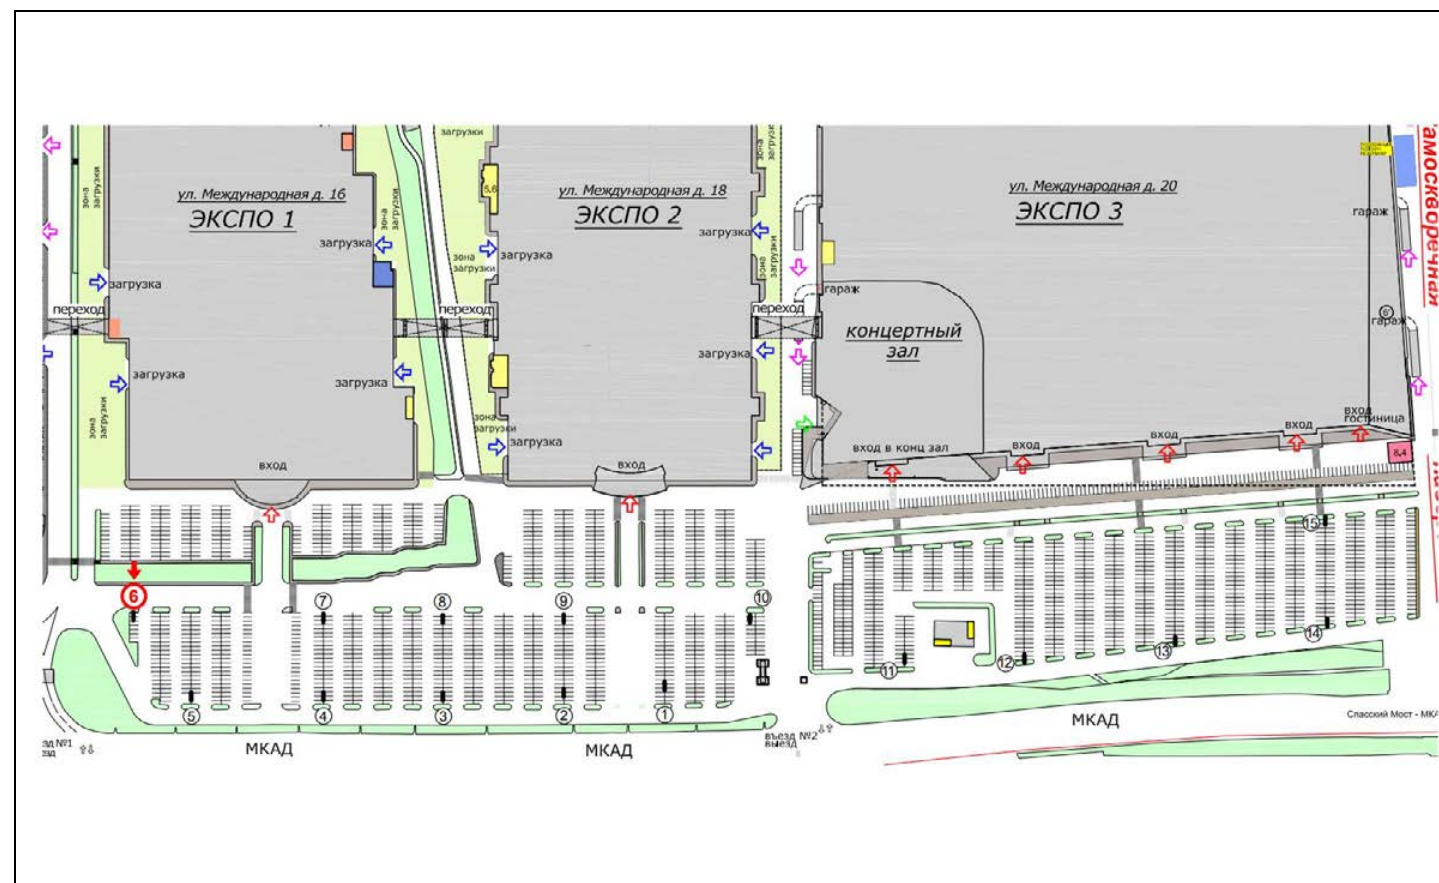

№ 310н

Адрес: Московская область, Красногорский район, Мякининская пойма, 65-66 км МКАД
(адрес установки и эксплуатации рекламной конструкции)