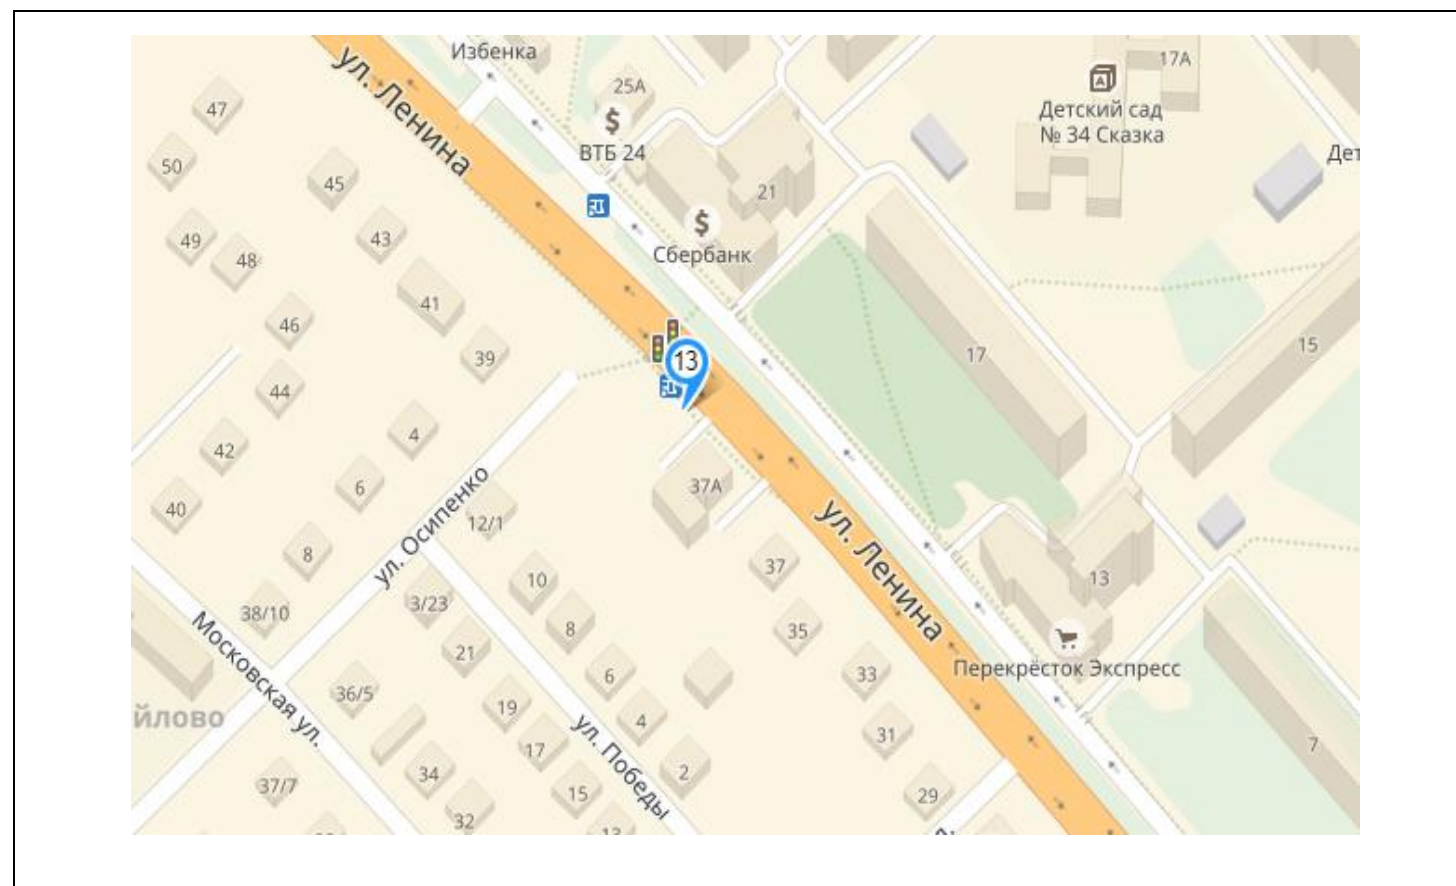

№ 332н

Адрес: Московская область, г. Красногорск, микрорайон Губайлово, д. 37А,
у остановки "Улица Губайлово"
(адрес установки и эксплуатации рекламной конструкции)