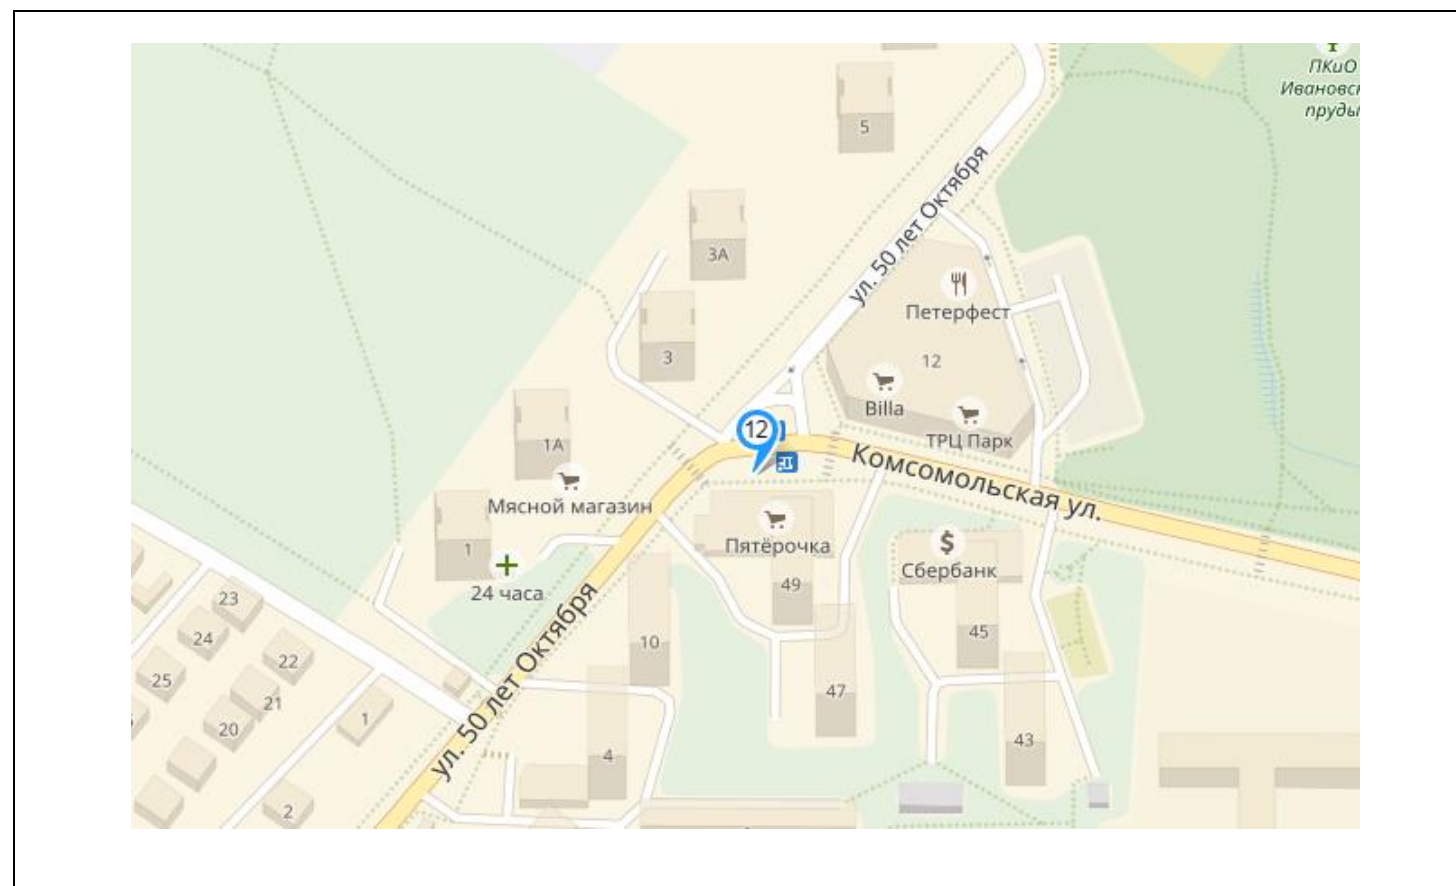

№ 329н

Адрес: Московская область, г. Красногорск, пересечение ул. Ленина и ул. Полевая, у Макдоналдса  
(адрес установки и эксплуатации рекламной конструкции)

№ 330н

Адрес: Московская область, г. Красногорск, остановка "Микрорайон Южный",  
Ильинское шоссе, д. 12  
(адрес установки и эксплуатации рекламной конструкции)