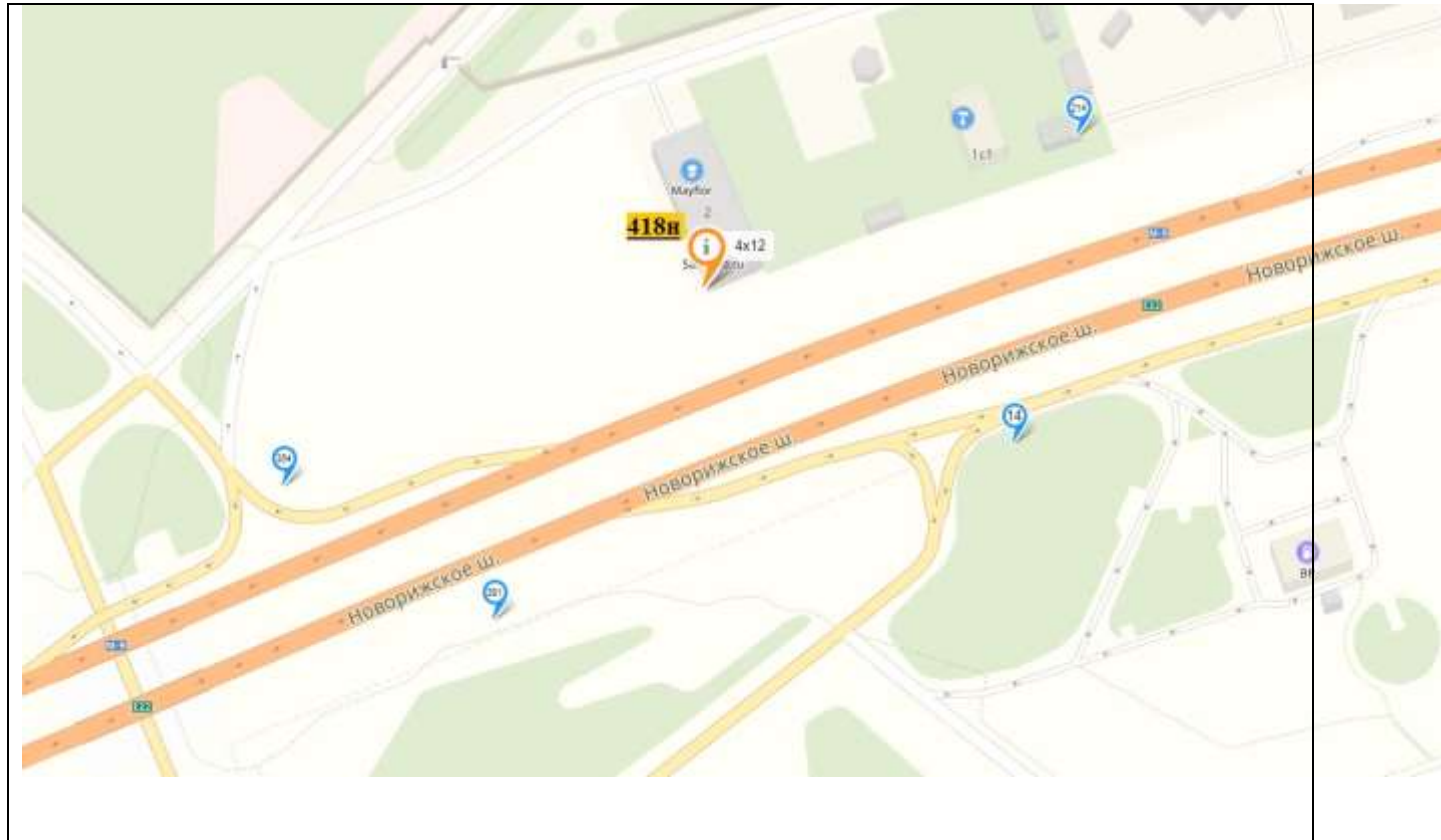

Картографические материалы

№ 415Н

Адрес: Московская область, Красногорский район, Пятницкое шоссе, 6 км (Пятницкое шоссе, 56км+150м, справа)
(адрес установки и эксплуатации рекламной конструкции)

Картографические материалы

№ 416H

Адрес: Московская область, Красногорский район, дер. Глухово, ул. Центральная, д. 44
(адрес установки и эксплуатации рекламной конструкции)

Картографические материалы

№ 417Н

Адрес: МО, Красногорский район, 23 км а/д М9 «Балтия» (поз.2)
(адрес установки и эксплуатации рекламной конструкции)

Картографические материалы

№ 418H

Адрес: МО, Красногорский район, 23 км а/д М9 «Балтия» (с привязкой к а/д М9 «Балтия»
22км + 270м, справа)
(адрес установки и эксплуатации рекламной конструкции)

Картографические материалы

№ 419н

Адрес: МО, Красногорский район, вблизи д. Марьино (Пятницкое ш., 55км + 150м, слева)
(адрес установки и эксплуатации рекламной конструкции)

№ 420н

Адрес: МО, Красногорский район, вблизи д. Марьино (Пятницкое ш., 55км + 220м, слева)
(адрес установки и эксплуатации рекламной конструкции)