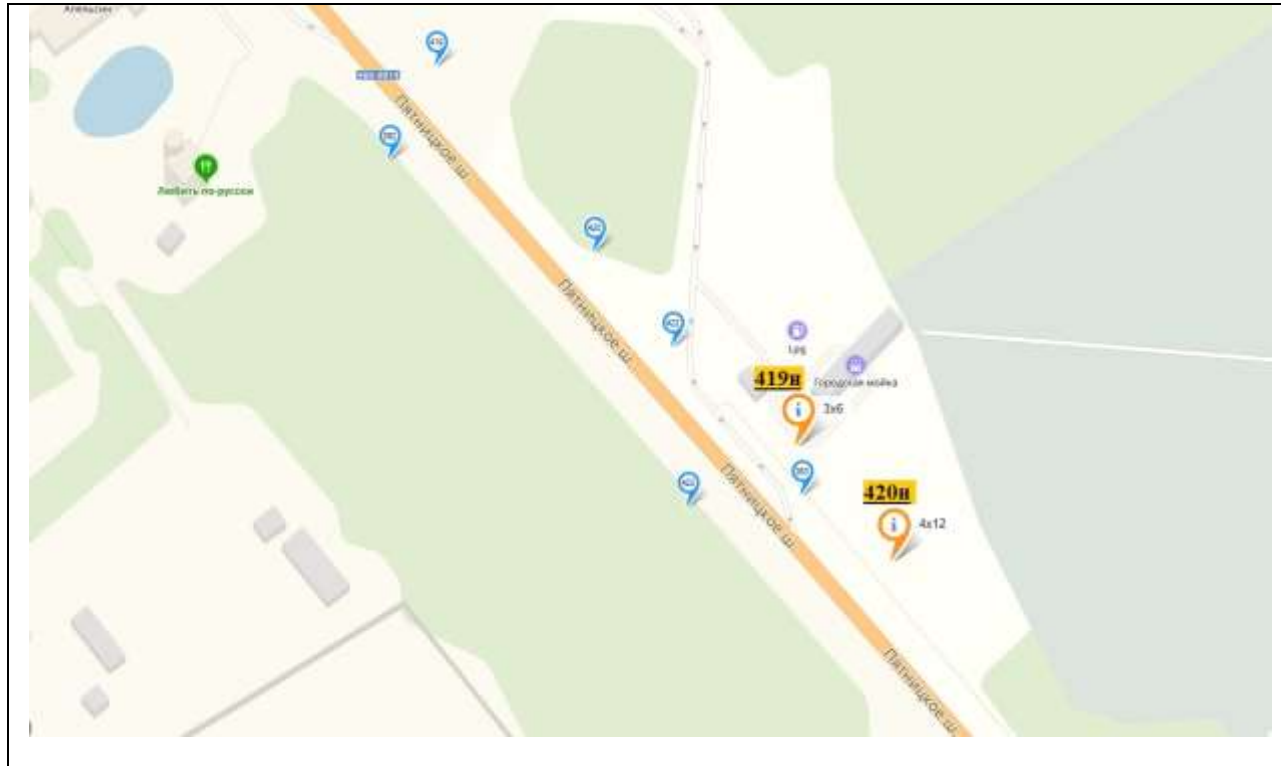

Картографические материалы

№ 415Н

Адрес: Московская область, Красногорский район, Пятницкое шоссе, 6 км (Пятницкое шоссе, 56км+150м, справа)
(адрес установки и эксплуатации рекламной конструкции)

Картографические материалы

№ 416H

Адрес: Московская область, Красногорский район, дер. Глухово, ул. Центральная, д. 44
(адрес установки и эксплуатации рекламной конструкции)

Картографические материалы

№ 417Н

Адрес: МО, Красногорский район, 23 км а/д М9 «Балтия» (поз.2)
(адрес установки и эксплуатации рекламной конструкции)

Картографические материалы

№ 418H

Адрес: МО, Красногорский район, 23 км а/д М9 «Балтия» (с привязкой к а/д М9 «Балтия»
22км + 270м, справа)
(адрес установки и эксплуатации рекламной конструкции)

Картографические материалы

№ 419н

Адрес: МО, Красногорский район, вблизи д. Марьино (Пятницкое ш., 55км + 150м, слева)
(адрес установки и эксплуатации рекламной конструкции)

№ 420н

Адрес: МО, Красногорский район, вблизи д. Марьино (Пятницкое ш., 55км + 220м, слева)
(адрес установки и эксплуатации рекламной конструкции)