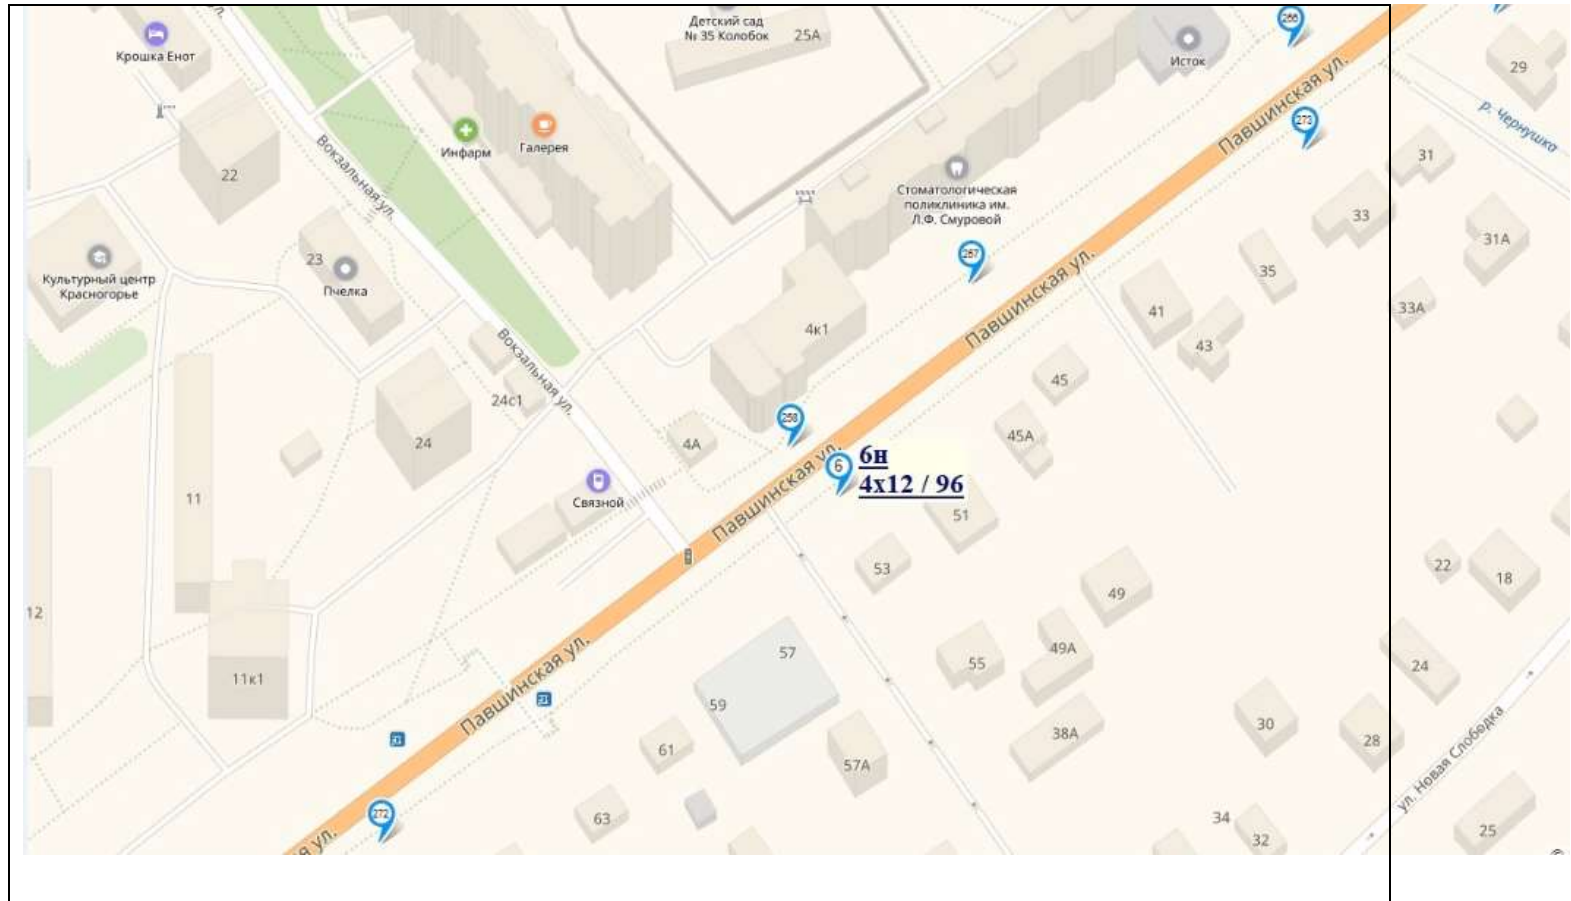

Картографические материалы

№ бн

Адрес: Московская область, г. Красногорск, ул. Павшинская, уч при д/в № 53
(адрес установки и эксплуатации рекламной конструкции)