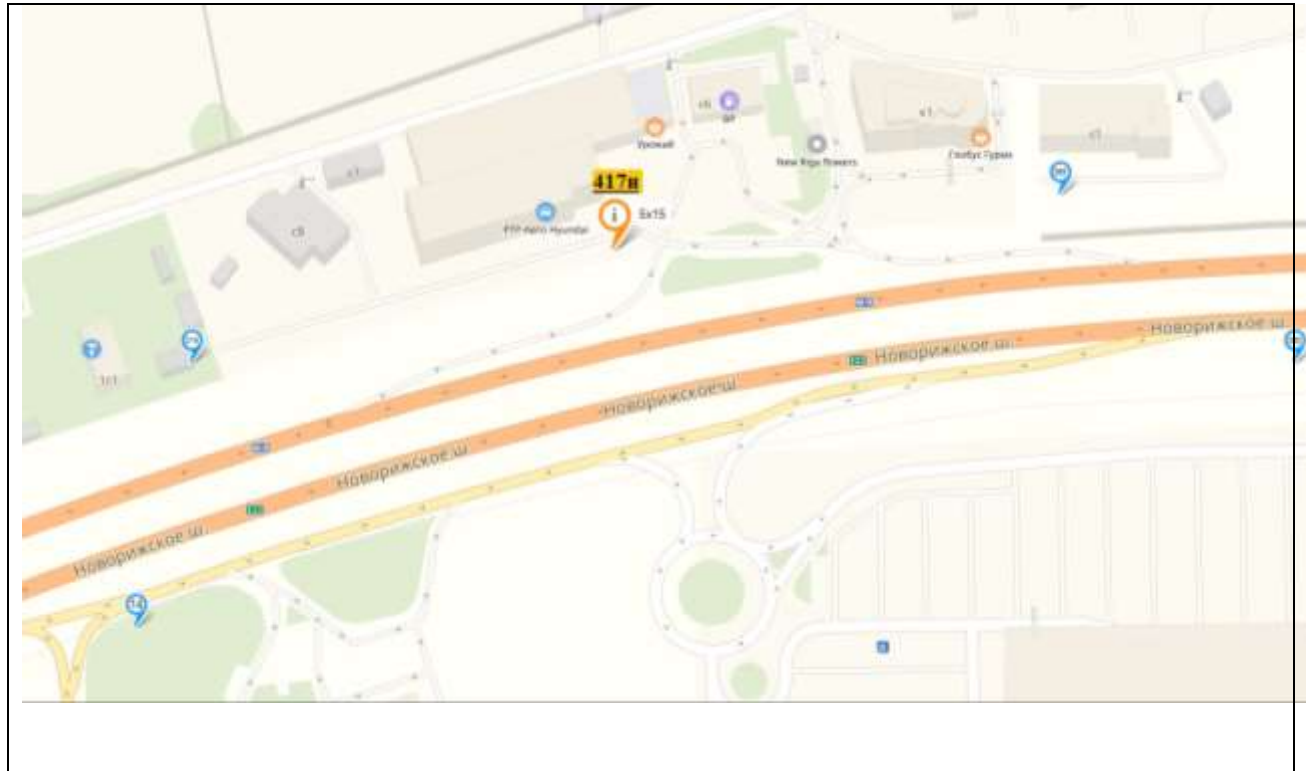

Картографические материалы

№ 415Н

Адрес: Московская область, Красногорский район, Пятницкое шоссе, 6 км (Пятницкое шоссе, 56км+150м, справа)
(адрес установки и эксплуатации рекламной конструкции)

Картографические материалы

№ 416H

Адрес: Московская область, Красногорский район, дер. Глухово, ул. Центральная, д. 44
(адрес установки и эксплуатации рекламной конструкции)

Картографические материалы

№ 417Н

Адрес: МО, Красногорский район, 23 км а/д М9 «Балтия» (поз.2)
(адрес установки и эксплуатации рекламной конструкции)

Картографические материалы

№ 418H

Адрес: МО, Красногорский район, 23 км а/д М9 «Балтия» (с привязкой к а/д М9 «Балтия»
22км + 270м, справа)
(адрес установки и эксплуатации рекламной конструкции)

Картографические материалы

№ 419н

Адрес: МО, Красногорский район, вблизи д. Марьино (Пятницкое ш., 55км + 150м, слева)
(адрес установки и эксплуатации рекламной конструкции)

№ 420н

Адрес: МО, Красногорский район, вблизи д. Марьино (Пятницкое ш., 55км + 220м, слева)
(адрес установки и эксплуатации рекламной конструкции)