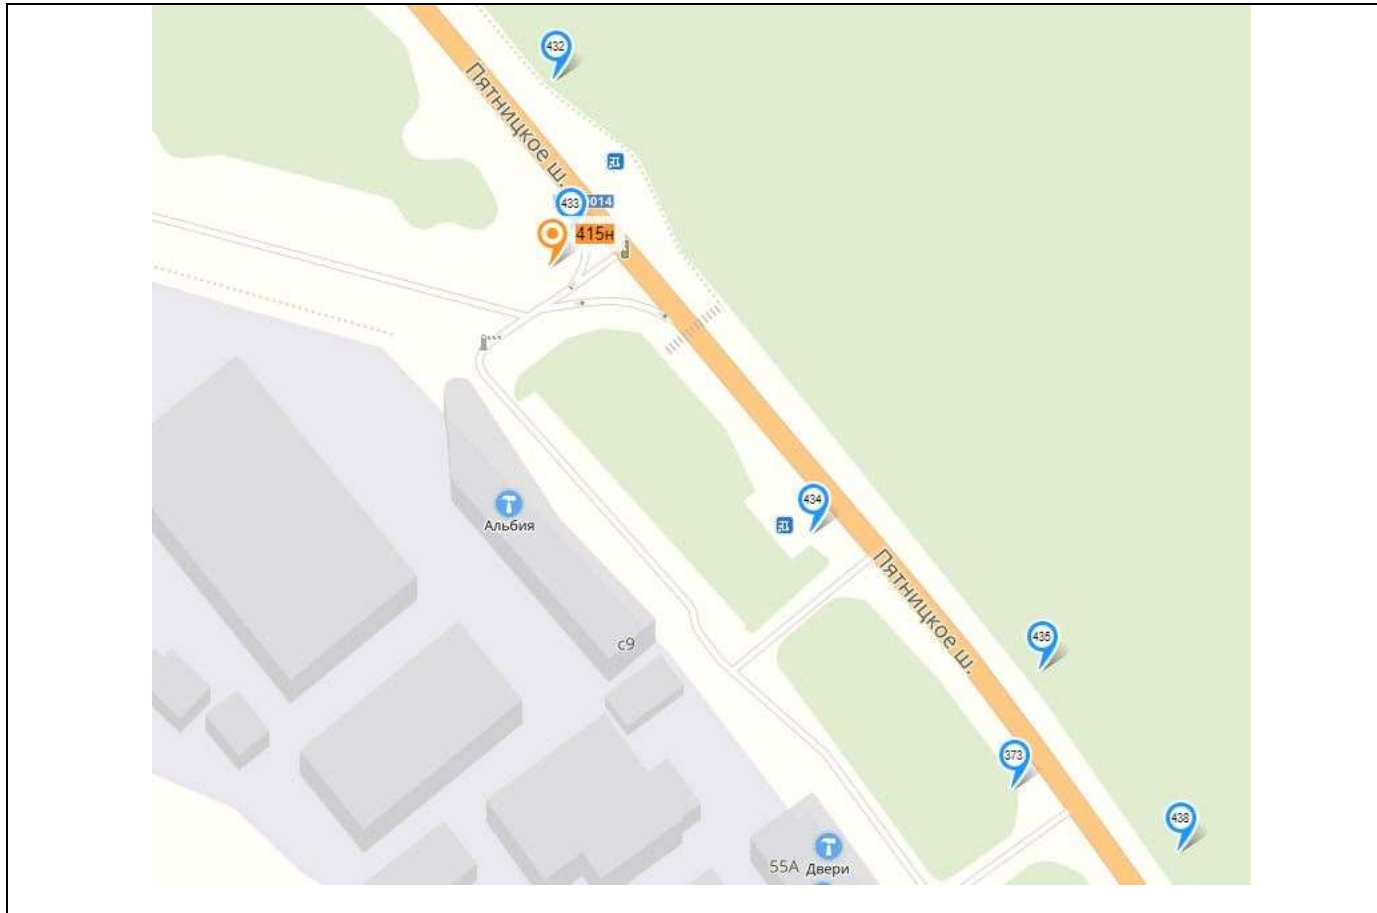

Согласовано:

Главное управление
по информационной политике
Московской области
« _____ » _____ 2019

2019

Картографические материалы

№ бн

Адрес: Московская область, г. Красногорск, ул. Павшинская, уч при д/в № 53
(адрес установки и эксплуатации рекламной конструкции)

Картографические материалы

№ 415Н

Адрес: Московская область, Красногорский район, Пятницкое шоссе, 6 км (Пятницкое шоссе, 56км+150м, справа)
(адрес установки и эксплуатации рекламной конструкции)

Картографические материалы

Картографические материалы

№ 418H

Адрес: МО, Красногорский район, 23 км а/д М9 «Балтия» (с привязкой к а/д М9 «Балтия»
22км + 270м, справа)
(адрес установки и эксплуатации рекламной конструкции)

Картографические материалы

№ 419н

Адрес: МО, Красногорский район, вблизи д. Марьино (Пятницкое ш., 55км + 150м, слева)
(адрес установки и эксплуатации рекламной конструкции)

№ 420н

Адрес: МО, Красногорский район, вблизи д. Марьино (Пятницкое ш., 55км + 220м, слева)
(адрес установки и эксплуатации рекламной конструкции)