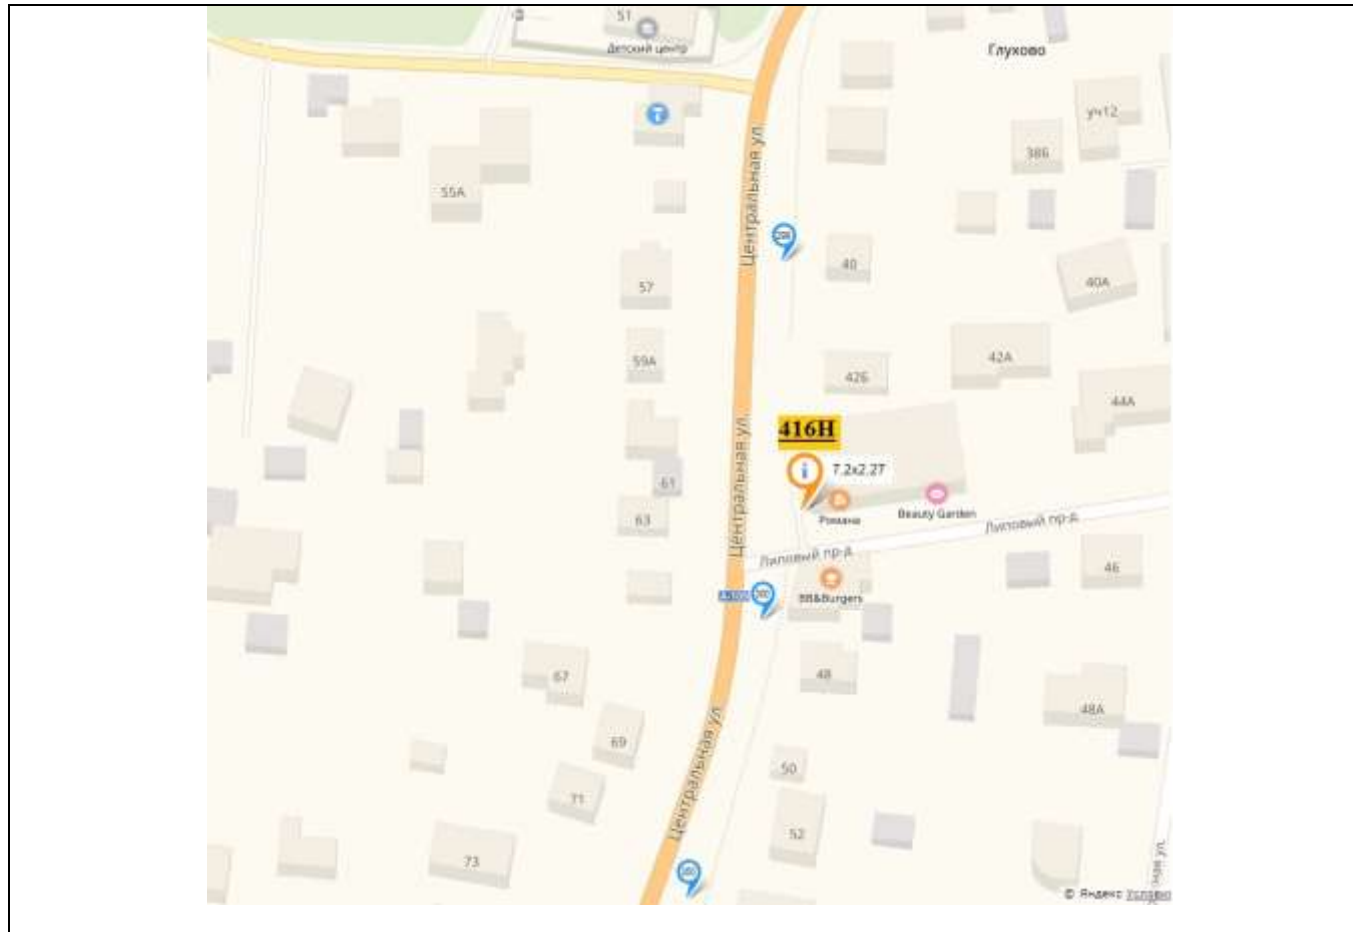

Картографические материалы

№ 415Н

Адрес: Московская область, Красногорский район, Пятницкое шоссе, 6 км (Пятницкое шоссе, 56км+150м, справа)
(адрес установки и эксплуатации рекламной конструкции)

Картографические материалы

Картографические материалы

№ 418H

Адрес: МО, Красногорский район, 23 км а/д М9 «Балтия» (с привязкой к а/д М9 «Балтия»
22км + 270м, справа)
(адрес установки и эксплуатации рекламной конструкции)

Картографические материалы

№ 419н

Адрес: МО, Красногорский район, вблизи д. Марьино (Пятницкое ш., 55км + 150м, слева)
(адрес установки и эксплуатации рекламной конструкции)

№ 420н

Адрес: МО, Красногорский район, вблизи д. Марьино (Пятницкое ш., 55км + 220м, слева)
(адрес установки и эксплуатации рекламной конструкции)

Картографические материалы

№ 421н

Адрес: Московская область, Красногорский район, городское поселение Нахабино,
32+400 км а/д М-9 "Балтия" (правая сторона)
(адрес установки и эксплуатации рекламной конструкции)