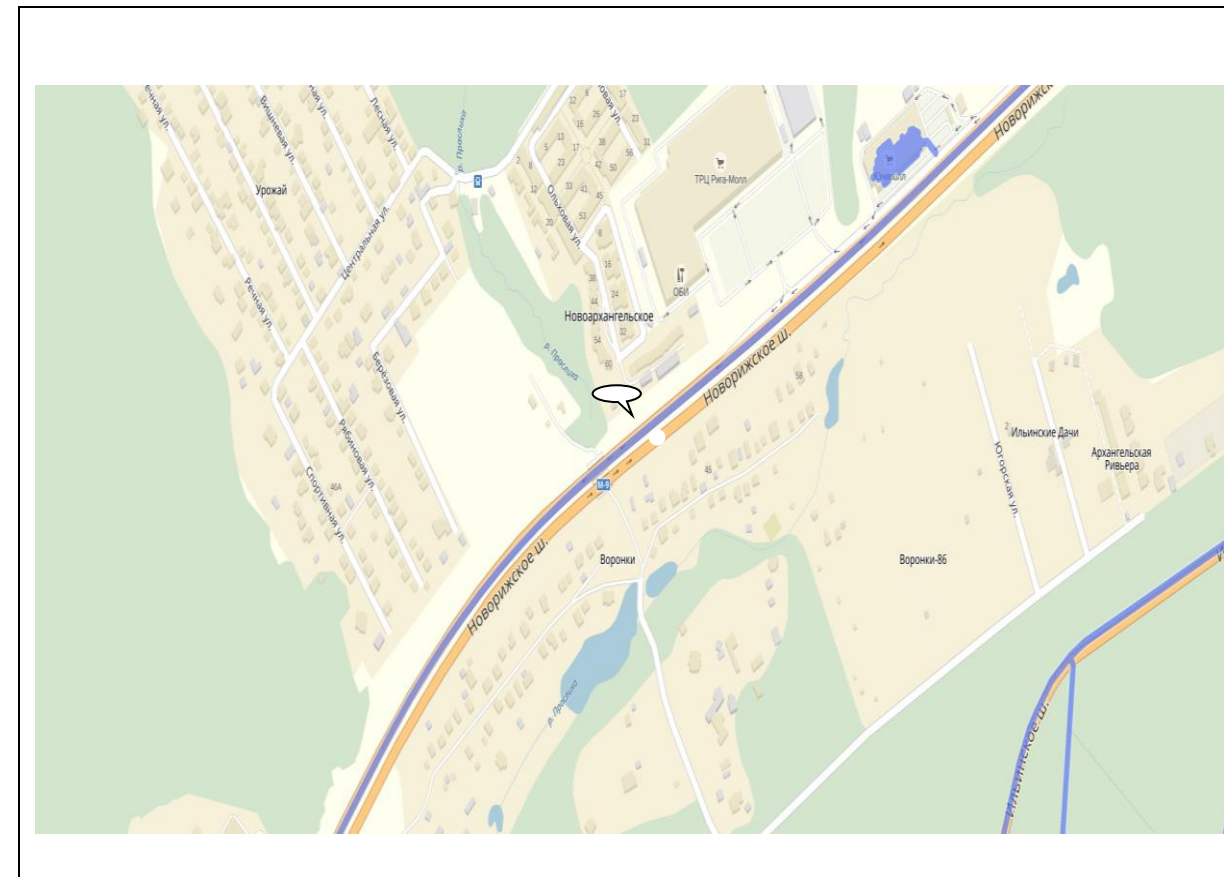

№ 192н

Адрес: Московская область, Красногорский район, 4-й км 300м Ильинского ш, поворот к Государственному музею-усадьбе "Архангельское"
(адрес установки и эксплуатации рекламной конструкции)

Картографические материалы

№ 193н

Адрес: Московская область, Красногорский район, д.Путилково, 72км МКАД
(адрес установки и эксплуатации рекламной конструкции)

Картографические материалы

№ 194н

Адрес: Московская область, Красногорский район, д.Путилково, 72км МКАД
(адрес установки и эксплуатации рекламной конструкции)

Картографические материалы

№ 195н

Адрес: МО, г.Красногорск, рядом с ул.Ленина, д.3 (площадь ДК "Подмосковье")
(адрес установки и эксплуатации рекламной конструкции)

Картографические материалы

№ 196н

Адрес: Московская область, Красногорский район, автодорога М-9 "Балтика" 23км + 630 м
справа при движении из Москвы
(адрес установки и эксплуатации рекламной конструкции)

№197Н

Адрес: Московская область, Красногорский район, автодорога М-9 "Балтика" 23км + 830 м
справа при движении из Москвы
(адрес установки и эксплуатации рекламной конструкции)