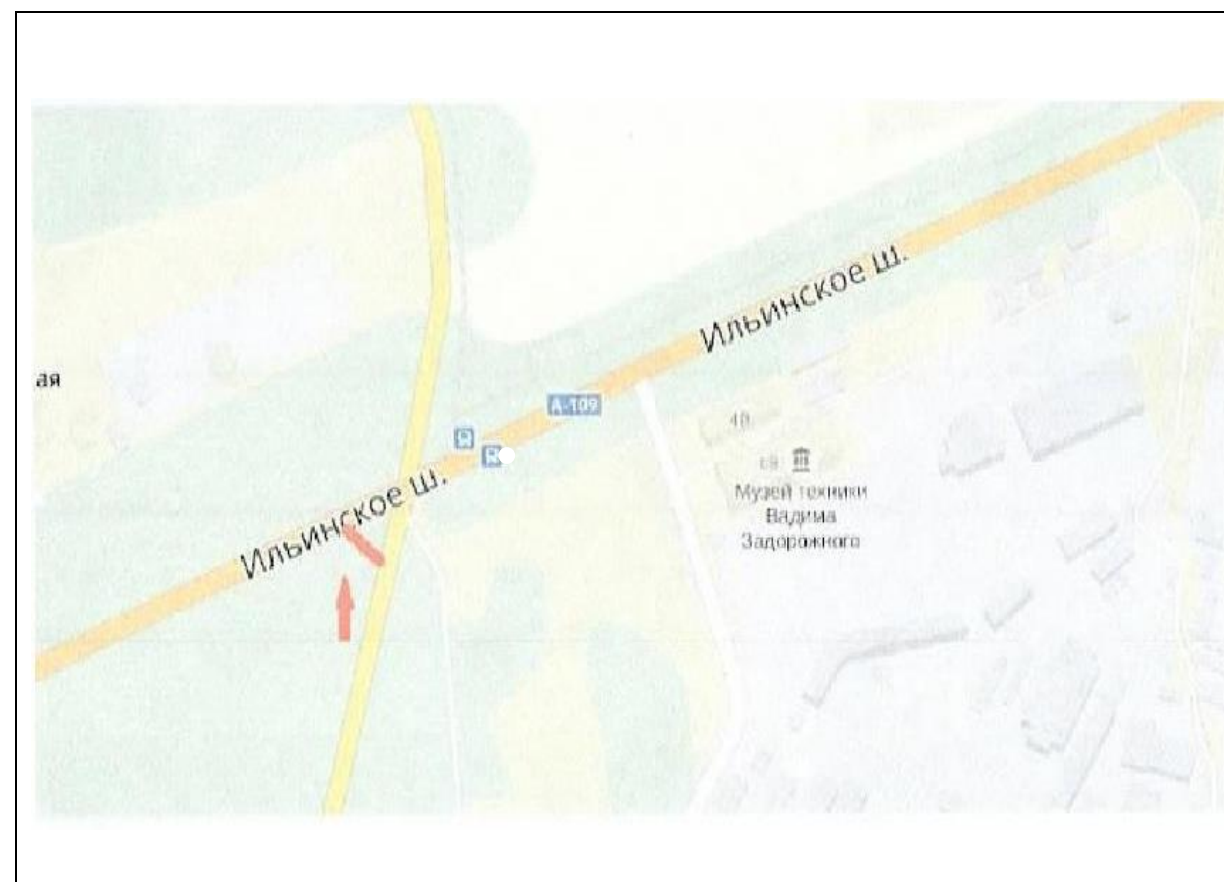

Согласовано:

Главное управление
по информационной политике
Московской области

«_____» _____ 201_

Картографические материалы

№ 191н

Адрес: Московская область, Красногорский район, 4-й км Ильинского ш, вблизи п. Архангельское, поворот к Музею техники
(адрес установки и эксплуатации рекламной конструкции)

№ 192н

Адрес: Московская область, Красногорский район, 4-й км 300м Ильинского ш, поворот к Государственному музею-усадьбе "Архангельское"
(адрес установки и эксплуатации рекламной конструкции)

Картографические материалы

Картографические материалы

№ 195н

Адрес: МО, г.Красногорск, рядом с ул.Ленина, д.3 (площадь ДК "Подмосковье")
(адрес установки и эксплуатации рекламной конструкции)

Картографические материалы

№ 196н

Адрес: Московская область, Красногорский район, автодорога М-9 "Балтика" 23км + 630 м
справа при движении из Москвы
(адрес установки и эксплуатации рекламной конструкции)

№197Н

Адрес: Московская область, Красногорский район, автодорога М-9 "Балтика" 23км + 830 м
справа при движении из Москвы
(адрес установки и эксплуатации рекламной конструкции)