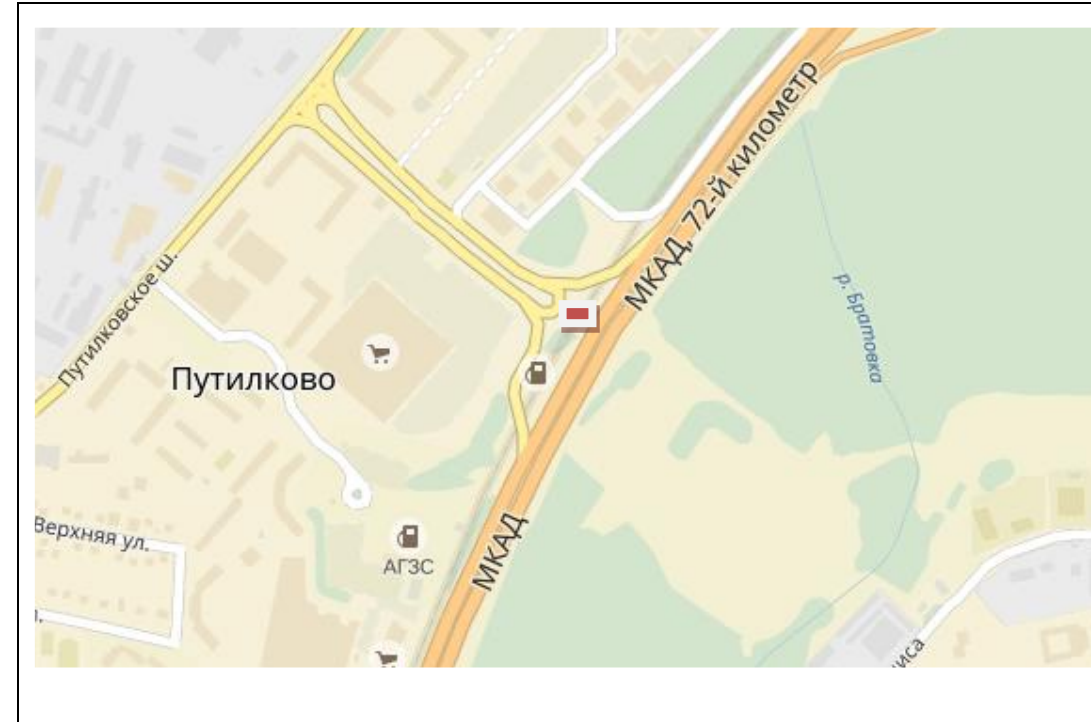

Картографические материалы

№ 194н

Адрес: Московская область, Красногорский район, д.Путилково, 72км МКАД
(адрес установки и эксплуатации рекламной конструкции)