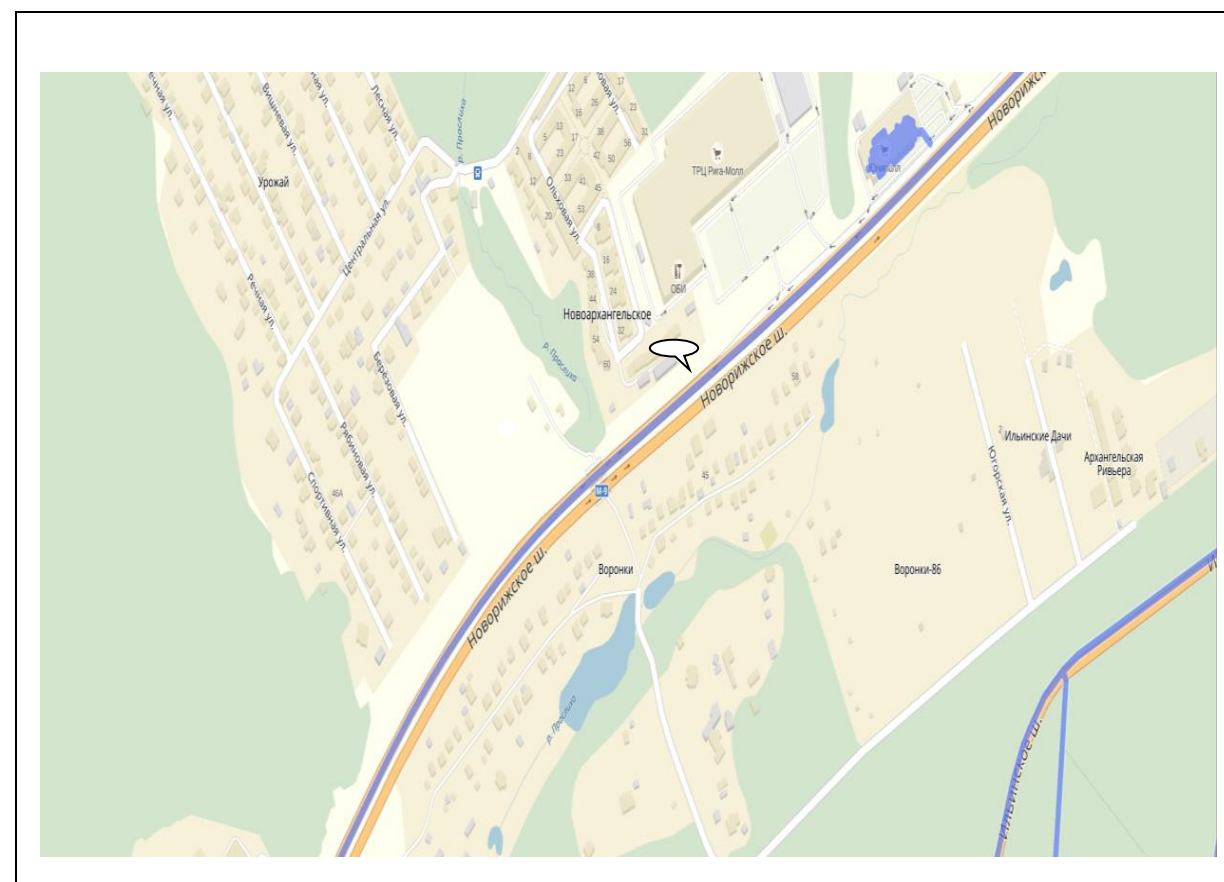

№ 192н

Адрес: Московская область, Красногорский район, 4-й км 300м Ильинского ш, поворот к Государственному музею-усадьбе "Архангельское"
(адрес установки и эксплуатации рекламной конструкции)

Картографические материалы

Картографические материалы

№ 195н

Адрес: МО, г.Красногорск, рядом с ул.Ленина, д.3 (площадь ДК "Подмосковье")
(адрес установки и эксплуатации рекламной конструкции)

Картографические материалы

№ 196н

Адрес: Московская область, Красногорский район, автодорога М-9 "Балтика" 23км + 630 м
справа при движении из Москвы
(адрес установки и эксплуатации рекламной конструкции)

№197Н

Адрес: Московская область, Красногорский район, автодорога М-9 "Балтика" 23км + 830 м
справа при движении из Москвы
(адрес установки и эксплуатации рекламной конструкции)