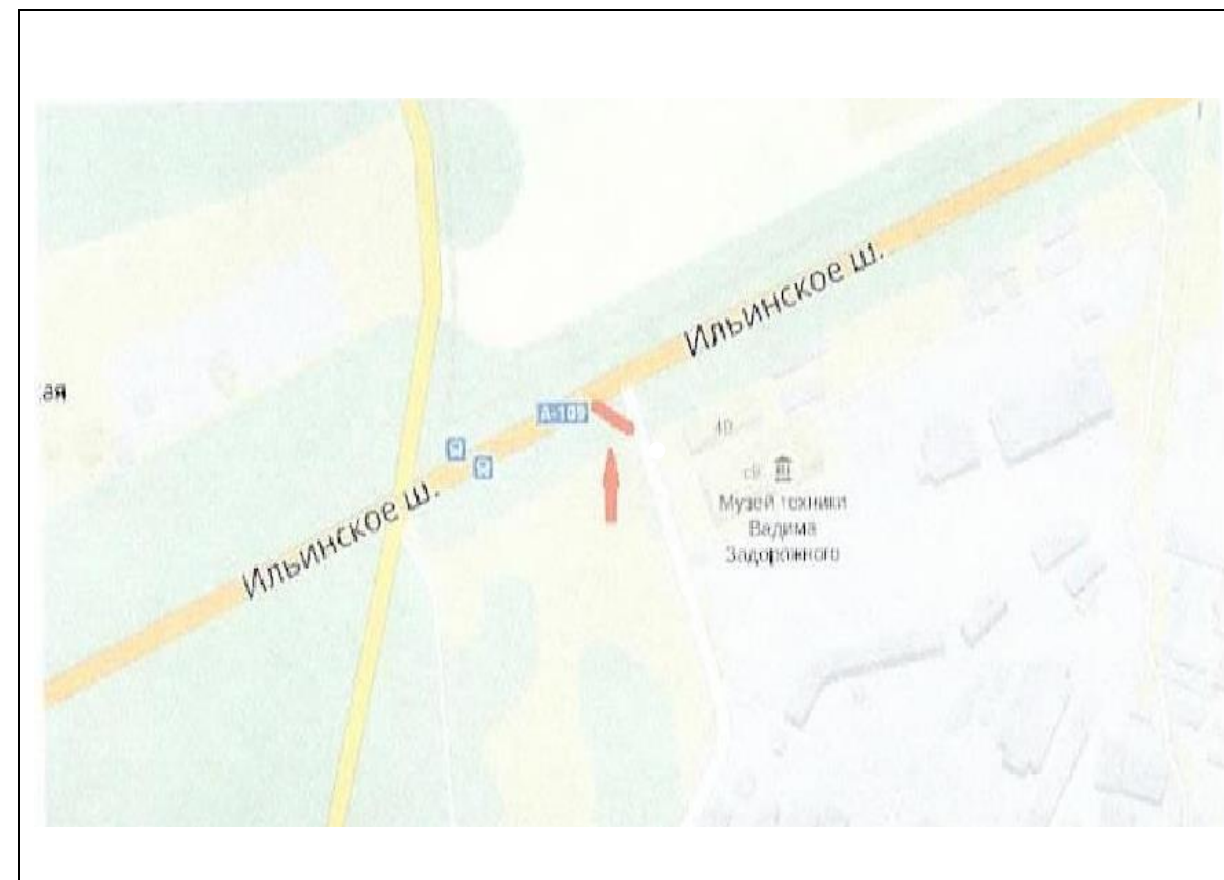

Согласовано:

Главное управление
по информационной политике
Московской области

«_____» _____ 201_

Картографические материалы

№ 191н

Адрес: Московская область, Красногорский район, 4-й км Ильинского ш, вблизи п. Архангельское, поворот к Музею техники
(адрес установки и эксплуатации рекламной конструкции)

№ 192н

Адрес: Московская область, Красногорский район, 4-й км 300м Ильинского ш, поворот к Государственному музею-усадьбе "Архангельское"
(адрес установки и эксплуатации рекламной конструкции)

Картографические материалы

Картографические материалы

№ 195н

Адрес: МО, г.Красногорск, рядом с ул.Ленина, д.3 (площадь ДК "Подмосковье")
(адрес установки и эксплуатации рекламной конструкции)

Картографические материалы

№ 196н

Адрес: Московская область, Красногорский район, автодорога М-9 "Балтика" 23км + 630 м
справа при движении из Москвы
(адрес установки и эксплуатации рекламной конструкции)

№197Н

Адрес: Московская область, Красногорский район, автодорога М-9 "Балтика" 23км + 830 м
справа при движении из Москвы
(адрес установки и эксплуатации рекламной конструкции)