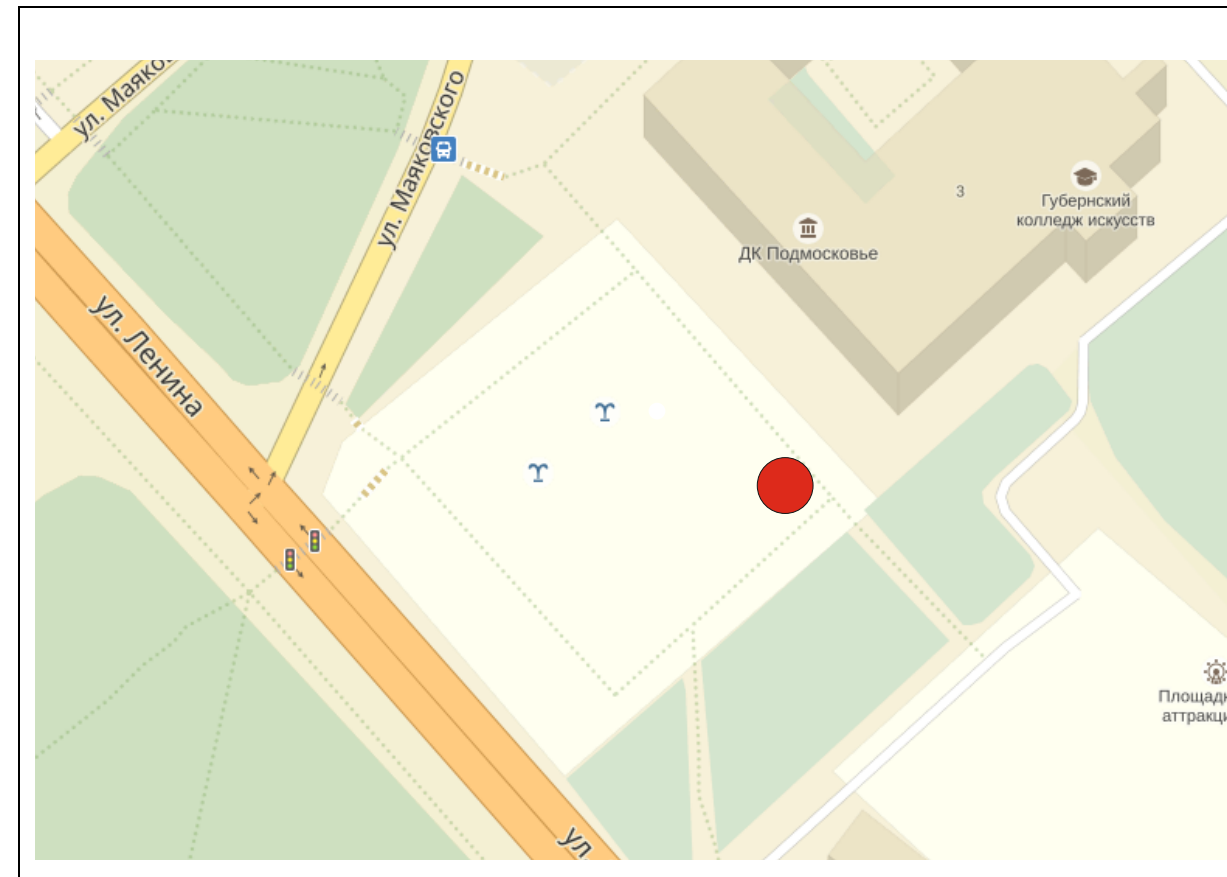

№ 192н

Адрес: Московская область, Красногорский район, 4-й км 300м Ильинского ш, поворот к Государственному музею-усадьбе "Архангельское"
(адрес установки и эксплуатации рекламной конструкции)

Картографические материалы

№ 193н

Адрес: Московская область, Красногорский район, д.Путилково, 72км МКАД
(адрес установки и эксплуатации рекламной конструкции)

Картографические материалы

№ 194н

Адрес: Московская область, Красногорский район, д.Путилково, 72км МКАД
(адрес установки и эксплуатации рекламной конструкции)

Картографические материалы

№ 195н

Адрес: МО, г.Красногорск, рядом с ул.Ленина, д.3 (площадь ДК "Подмосковье")
(адрес установки и эксплуатации рекламной конструкции)

Картографические материалы

№ 196н

Адрес: Московская область, Красногорский район, автодорога М-9 "Балтика" 23км + 630 м
справа при движении из Москвы
(адрес установки и эксплуатации рекламной конструкции)

№197Н

Адрес: Московская область, Красногорский район, автодорога М-9 "Балтика" 23км + 830 м
справа при движении из Москвы
(адрес установки и эксплуатации рекламной конструкции)