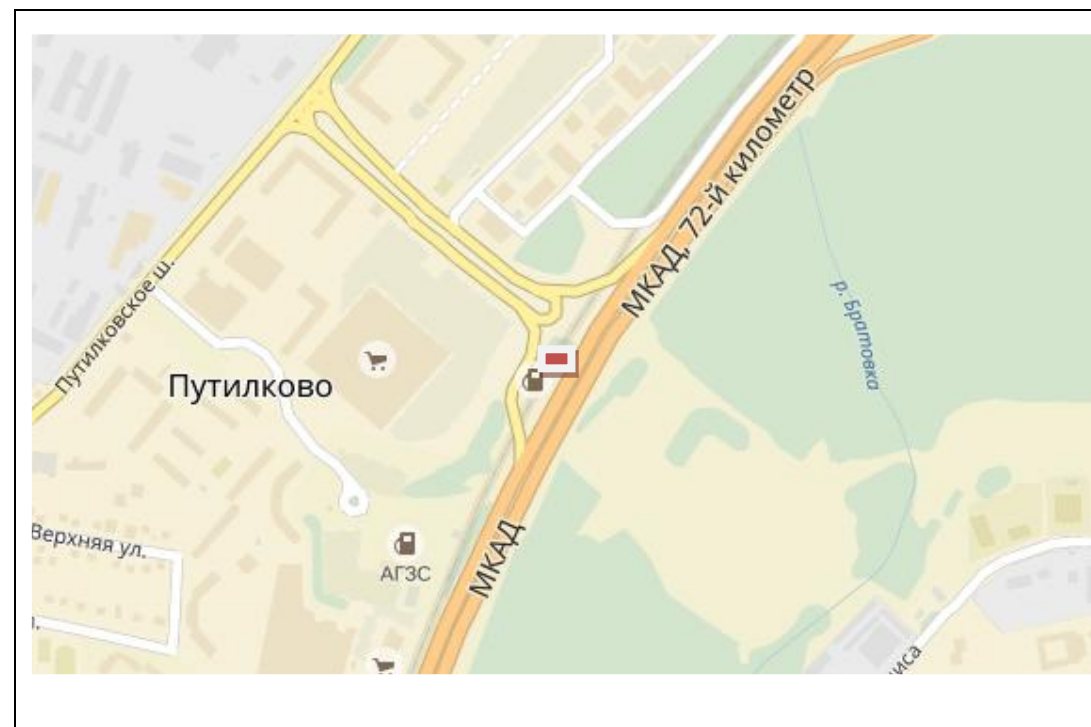

Согласовано:

Главное управление
по информационной политике
Московской области

«_____» _____ 201_

Картографические материалы

№ 191н

Адрес: Московская область, Красногорский район, 4-й км Ильинского ш, вблизи п. Архангельское, поворот к Музею техники
(адрес установки и эксплуатации рекламной конструкции)

№ 192н

Адрес: Московская область, Красногорский район, 4-й км 300м Ильинского ш, поворот к Государственному музею-усадьбе "Архангельское"
(адрес установки и эксплуатации рекламной конструкции)

Картографические материалы

Картографические материалы

№ 195н

Адрес: МО, г.Красногорск, рядом с ул.Ленина, д.3 (площадь ДК "Подмосковье")
(адрес установки и эксплуатации рекламной конструкции)

Картографические материалы

№ 196н

Адрес: Московская область, Красногорский район, автодорога М-9 "Балтика" 23км + 630 м
справа при движении из Москвы
(адрес установки и эксплуатации рекламной конструкции)

№197Н

Адрес: Московская область, Красногорский район, автодорога М-9 "Балтика" 23км + 830 м
справа при движении из Москвы
(адрес установки и эксплуатации рекламной конструкции)