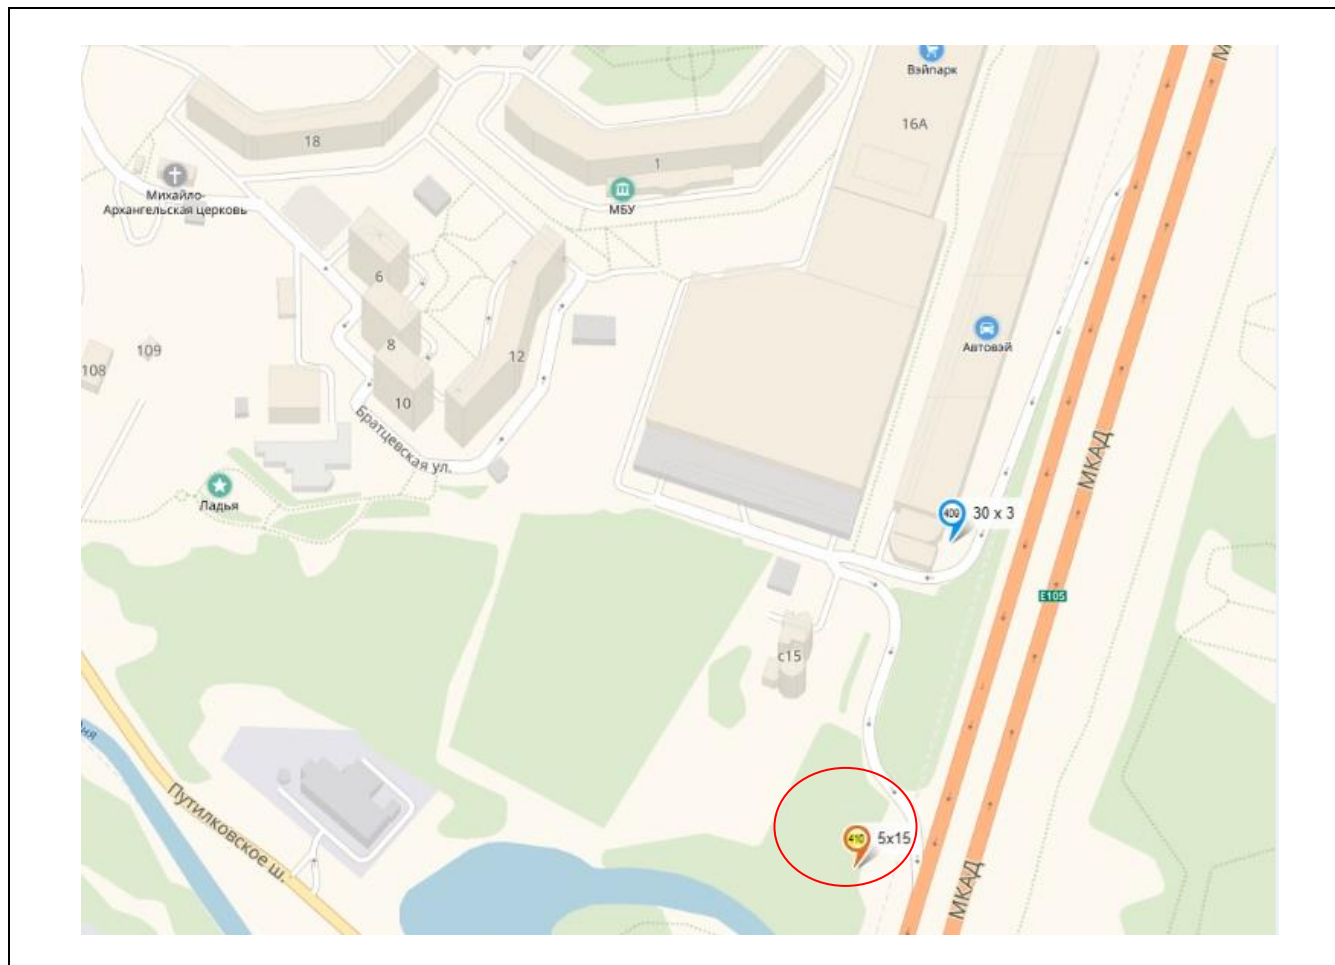

Утверждено
постановлением администрации
городского округа Красногорск
Московской области
от 30.07.2021 № 1903/7

Приложение № 1

**АДМИНИСТРАЦИЯ ГОРОДСКОГО ОКРУГА КРАСНОГОРСК
МОСКОВСКОЙ ОБЛАСТИ**

**Изменения и дополнения
в схеме размещения рекламных конструкций
на территории
городского округа Красногорск**

Согласовано:

Главное управление
по информационной политике
Московской области

« 30 » 07 2021

2021

Картографические материалы

№ 410Н

Адрес: Московская область, Красногорский район, д. Путилково
(МКАД, внешняя сторона, 70км+30м)
(адрес установки и эксплуатации рекламной конструкции)