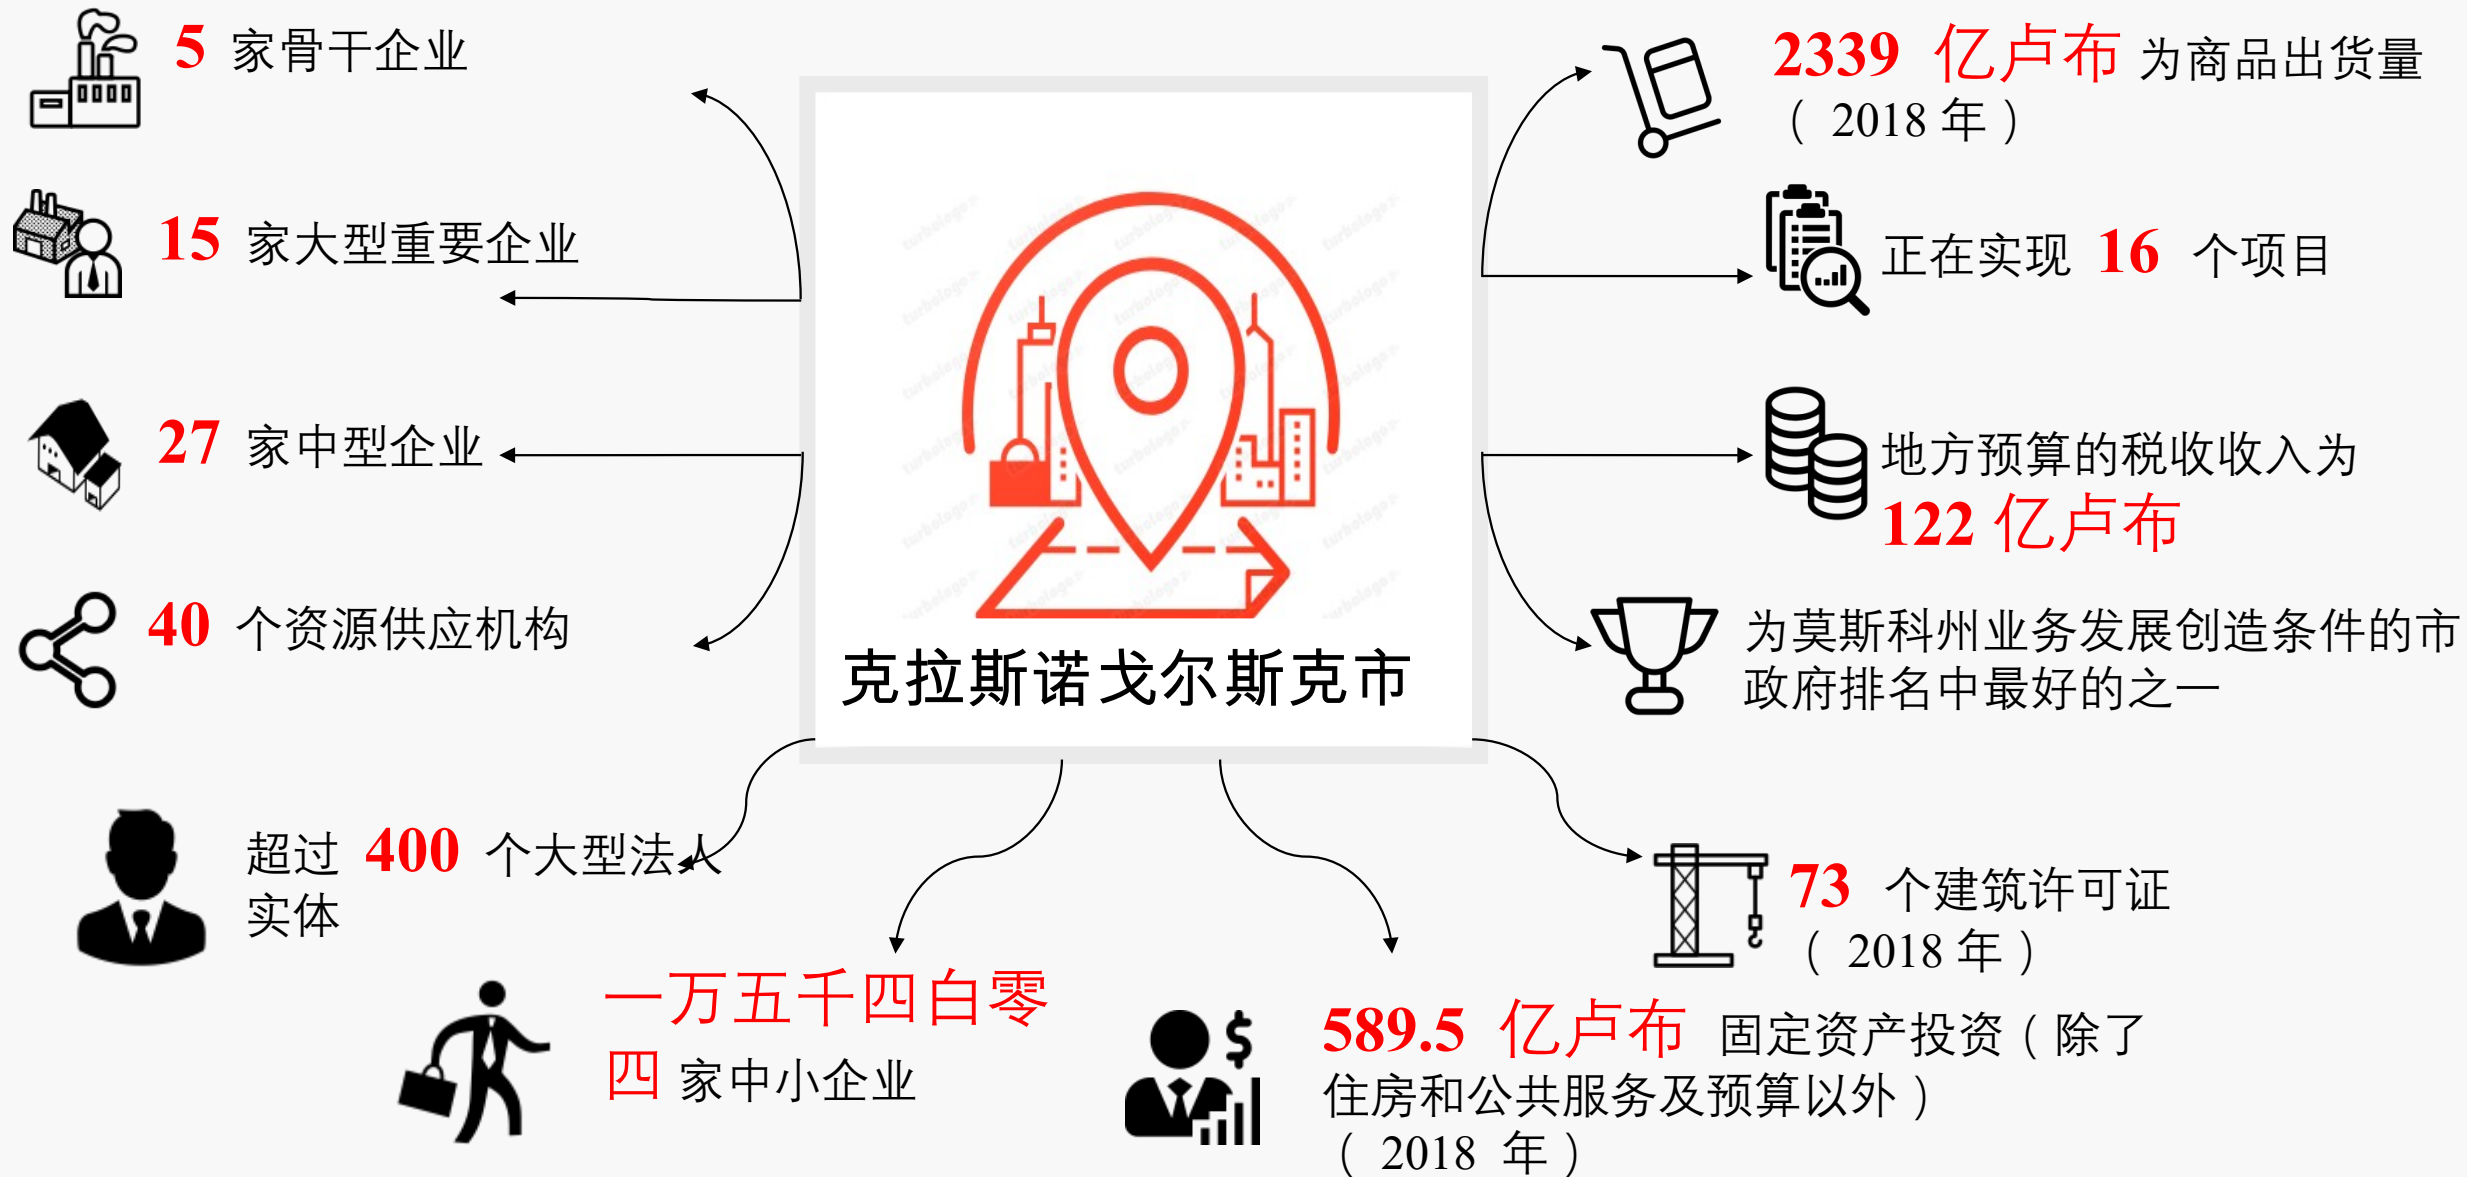

# 我们为什么选 克拉斯诺戈尔斯克市地区？

克拉斯诺戈尔斯克市是莫斯科地区的商业首都

离莫斯科市比较附近（离莫斯科环形公路大概 3 公里）发达交通基础设施

番红花博览会是世界上最大的展览中心之一

在莫斯科州郊区创造良好投资环境市政府之一

*Красногорск*

# 克拉斯诺戈尔斯克市区

总面积

22 339 公顷

人口

占二十万三千一百四十三个人

跟暂时到达的人人口占五十万个人以上

新政区划

- 离莫斯科市比较附近 (离莫斯科环形公路大概 3 公里)
- 离科姆林 23 公里
- 离谢列梅捷沃机场 25 公里
- 位于莫斯科河两岸，是一个生态清洁区