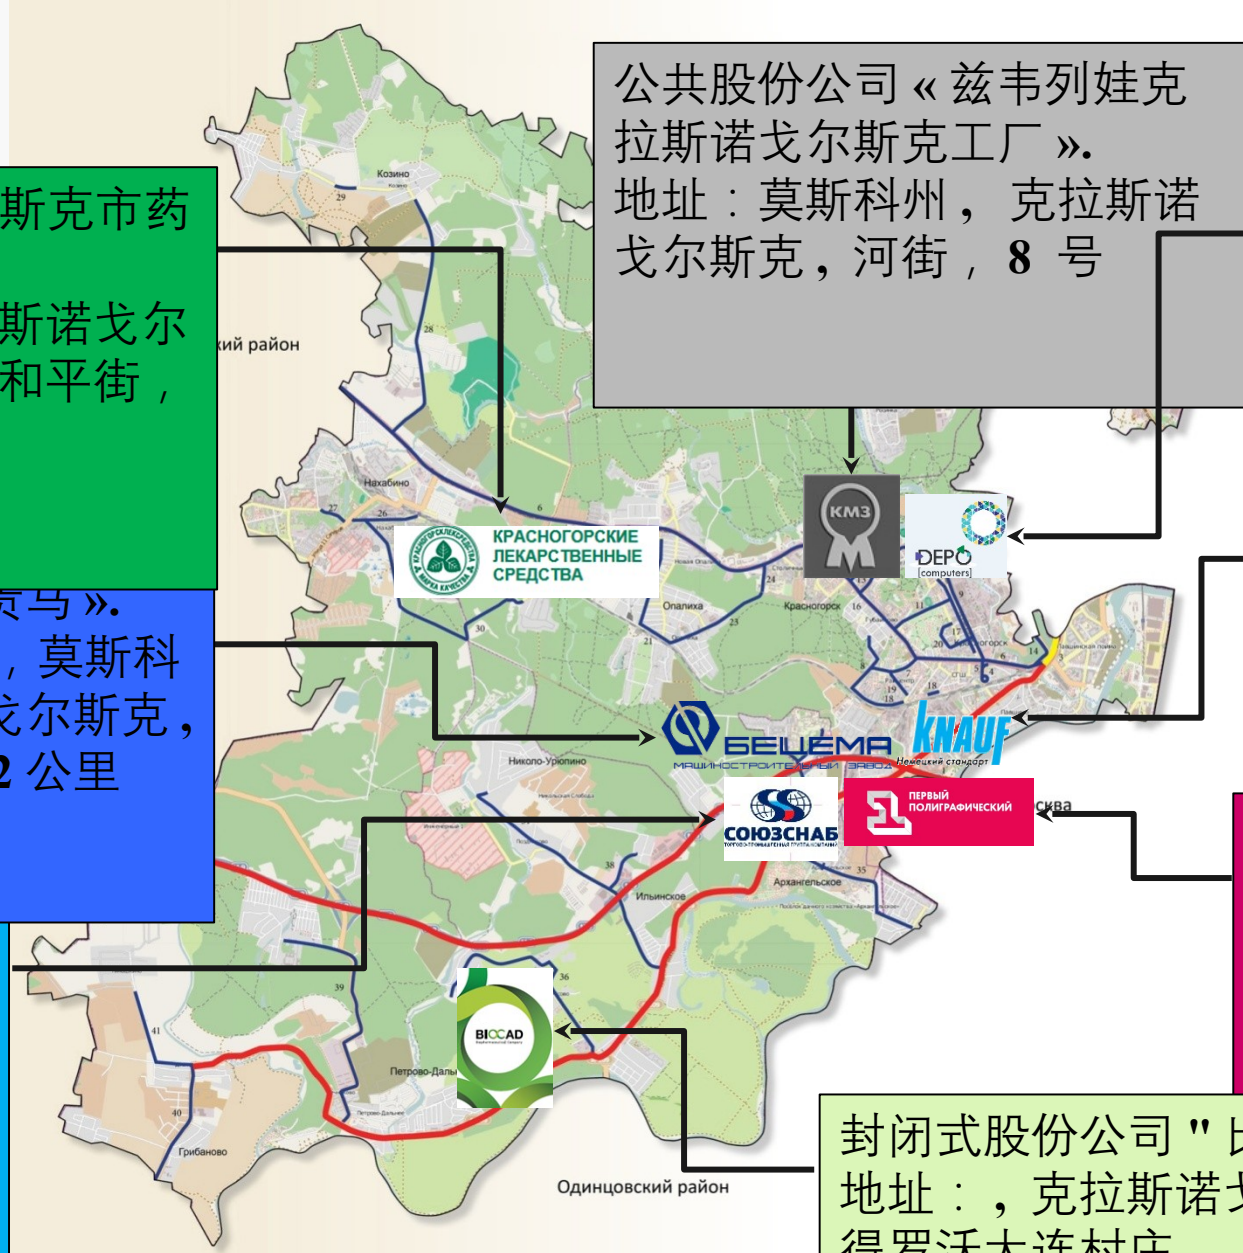

克拉斯诺戈尔斯克市是多种经营的地区

股份公司 " 拉斯诺戈尔斯克市药品 " 地址：莫斯科州，克拉斯诺戈尔斯克，奥帕里哈小区，和平街，25 号

股份公司 « 别贡马 »。地址：143405，莫斯科州，克拉斯诺戈尔斯克，伊利亚公路 第 2 公里

国家有公... 别 " 地址：143406 莫斯科州，克拉斯诺戈尔斯克市，伊利亚死胡同，6 号

公共股份公司 « 兹韦列娃克拉斯诺戈尔斯克工厂 »。地址：莫斯科州，克拉斯诺戈尔斯克，河街，8 号

有限责任公司 " 电子机车库 " 地址：143402 莫斯科州，克拉斯诺戈尔斯克市，克拉斯诺戈尔斯克米蒂诺地区，12 号

有限责任公司 " 克那于非石膏 " 地址：143405, 莫斯科州，克拉斯诺戈尔斯克市，" 中街，139 号

有限责企业 " 地址：莫斯科州，克拉斯诺戈尔斯克地区，伊利亚公路 第 4 公里

封闭式股份公司 " 比奥科儿德 " 地址：，克拉斯诺戈尔斯克地区，彼得罗沃大连村庄