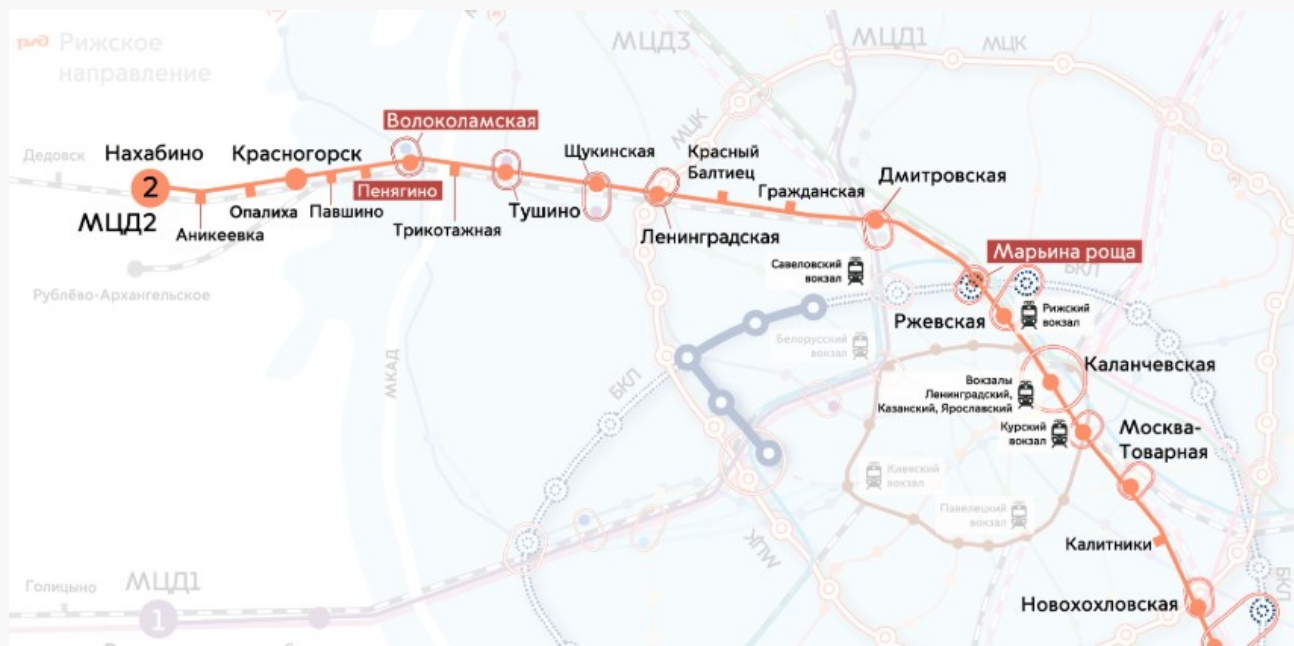

区域交通运输系统

莫斯科中心直径 (莫斯科市与莫斯科州现有铁路改造项目) 是一项大型项目, 是被俄罗斯联邦交通运输部, 莫斯科政府, 莫斯科州政府, 俄罗斯铁路股份公司, 俄罗斯铁路股份公司中央郊区铁路运输公司和国家统一企业莫斯科地铁实施的。

纳哈比诺 - 波多利斯克直径上将建设 38 个站。那儿可以从地铁站进行 13 次换乘 (换线)。