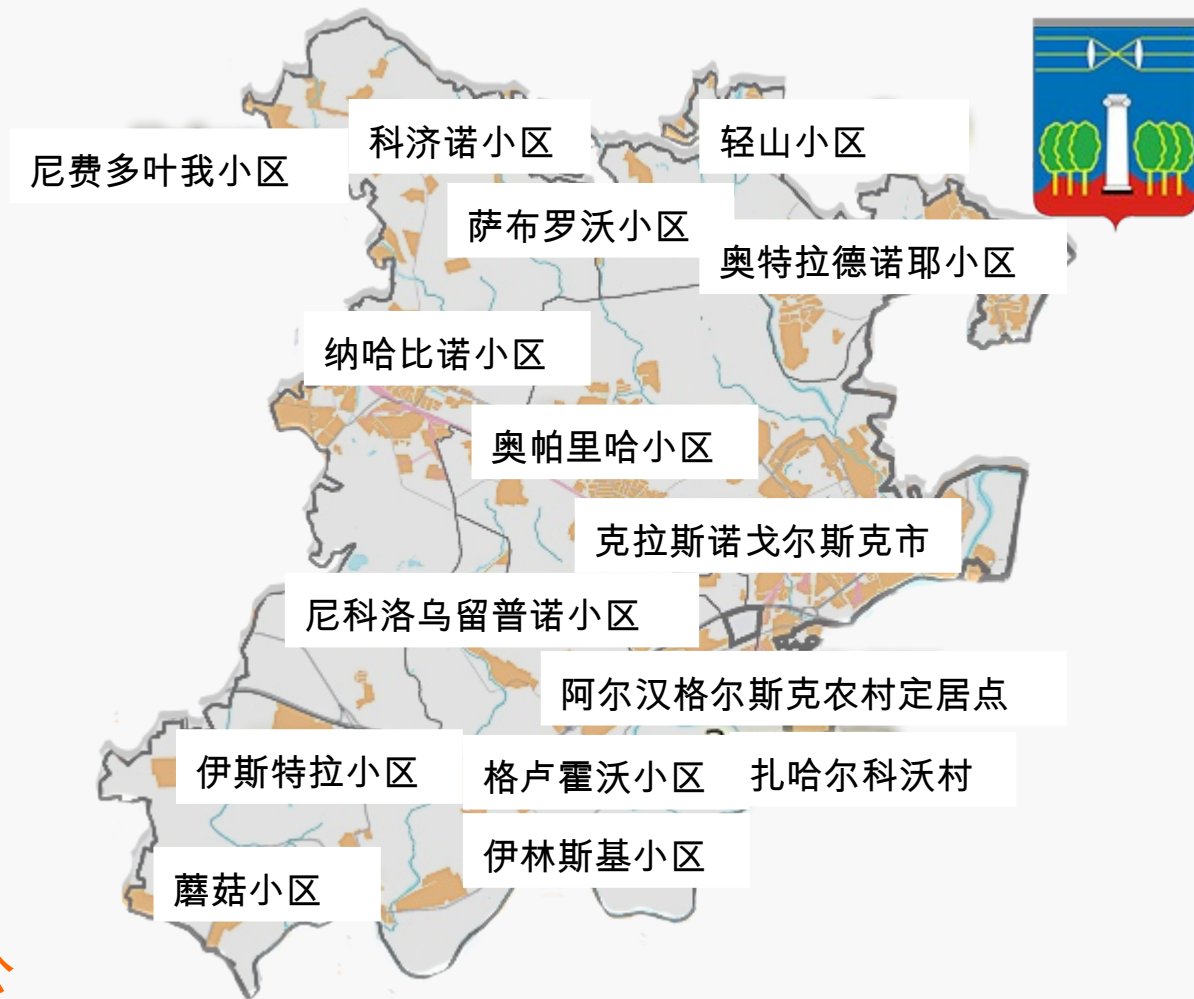

# 我们为什么选 克拉斯诺戈尔斯克市地区？

克拉斯诺戈尔斯克市是莫斯科地区的商业首都

离莫斯科市比较附近（离莫斯科环形公路大概 3 公里）发达交通基础设施

番红花博览会是世界上最大的展览中心之一

在莫斯科州郊区创造良好投资环境市政府之一

*Красногорск*

# 克拉斯诺戈尔斯克市区

总面积

22 339 公顷

人口

占二十万三千一百四十三个人

跟暂时到达的人人口占五十万个人以上

新政区划

- 离莫斯科市比较附近 (离莫斯科环形公路大概 3 公里)
- 离科姆林 23 公里
- 离谢列梅捷沃机场 25 公里
- 位于莫斯科河两岸，是一个生态清洁区

# 区域交通运输系统

里加方向的 5 个火车站

联邦道路 ( 30.35 公里 ) :

- ✓ 新里加高速公路 ●
- ✓ 伊林斯基公路 ●

区域公路 ( 119 公里 ) :

- ✓ 爬呀特尼斯扩叶公路 ●
- ✓ 沃洛科拉姆斯克公路 ●

市政路 ( 226.4 公里 ) ●

## 地铁站 :

- ✓ 沃洛科拉姆斯克地铁站
- ✓ 米蒂诺地铁站 ;
- ✓ 面可以尼诺地铁站 .

沃洛科拉姆斯克与伊林斯高速公路交汇处的多层交换。

2019 年底全面建设打算完成。

新工厂的总产能将超过每天八万辆。