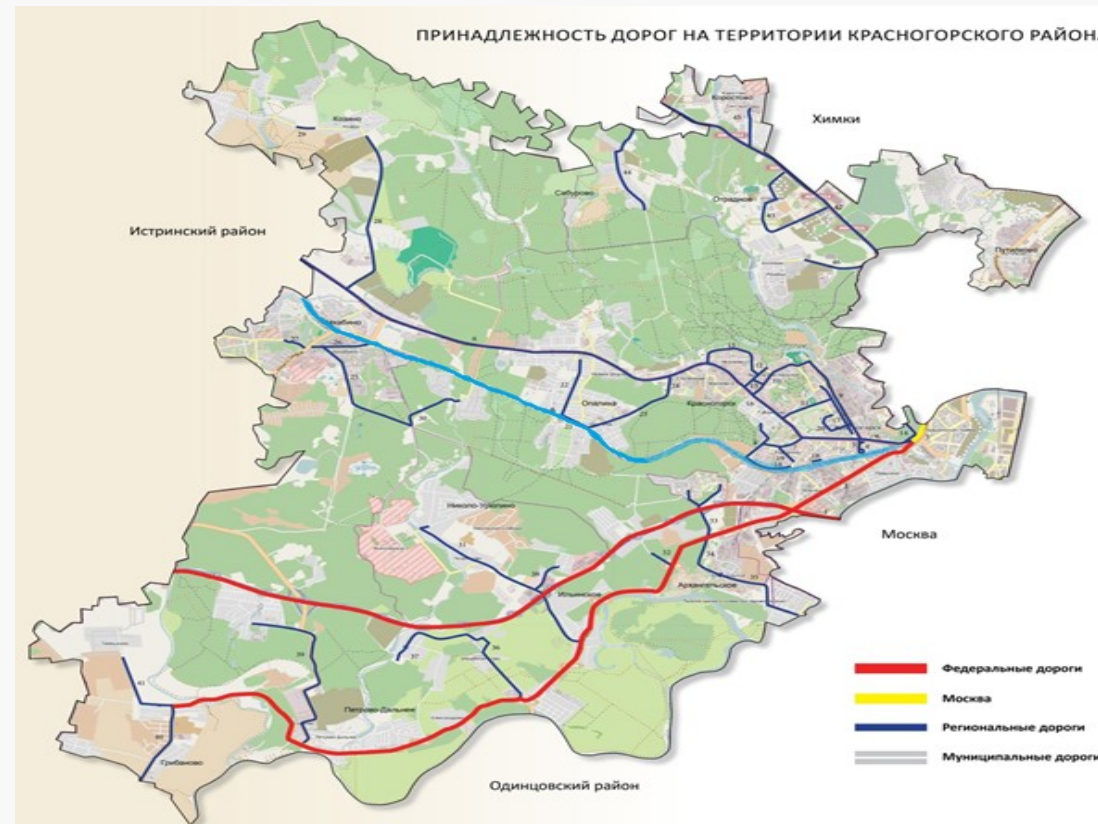

# 我们为什么选 克拉斯诺戈尔斯克市地区？

克拉斯诺戈尔斯克市是莫斯科地区的商业首都

离莫斯科市比较附近（离莫斯科环形公路大概 3 公里）发达交通基础设施

番红花博览会是世界上最大的展览中心之一

在莫斯科州郊区创造良好投资环境市政府之一

*Красногорск*

# 区域交通运输系统

里加方向的 5 个火车站

联邦道路 ( 30.35 公里 ) :

- ✓ 新里加高速公路 ●
- ✓ 伊林斯基公路 ●

区域公路 ( 119 公里 ) :

- ✓ 爬呀特尼斯扩叶公路 ●
- ✓ 沃洛科拉姆斯克公路 ●

市政路 ( 226.4 公里 ) ●

## 地铁站 :

- ✓ 沃洛科拉姆斯克地铁站
- ✓ 米蒂诺地铁站 ;
- ✓ 面可以尼诺地铁站 .

沃洛科拉姆斯克与伊林斯高速公路交汇处的多层交换。

2019 年底全面建设打算完成。

新工厂的总产能将超过每天八万辆。